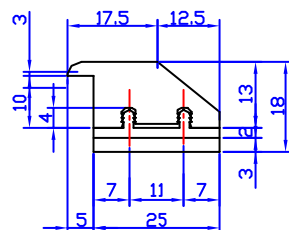

モールド材

スペーサー

ベース(受け材)

組合せ断面拡大図

名称	掃出見切部材(戸建用)-ガジュアル
型式	IUR-1526
東京ガス株式会社	