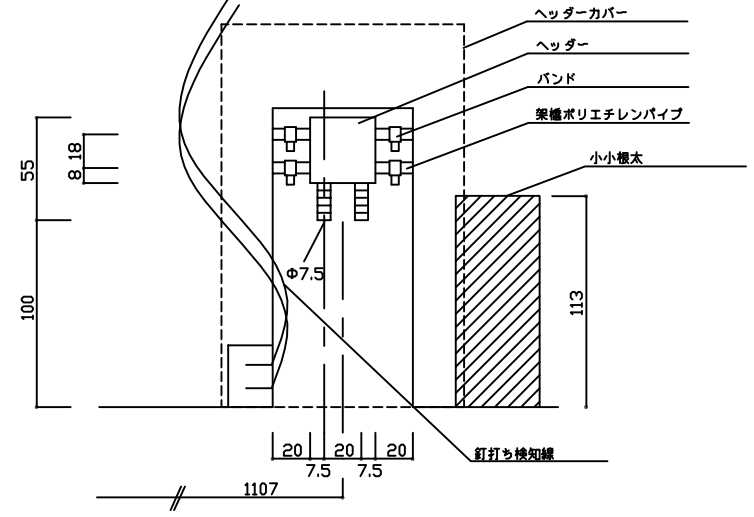

小小根太部 拡大 1/5

ヘッダー部 拡大 1/2

A-A' 断面図 1/1

品名	小根太入りハード温水マット
名	UFM-12E1D1-SKD
東京ガス株式会社	
三菱化学産資株式会社	