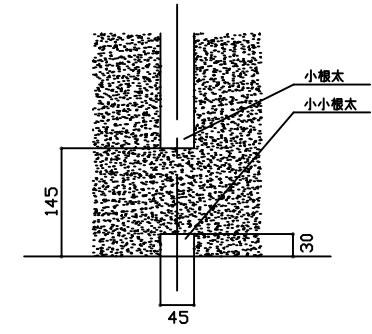

小小根太部 拡大 1/5

ヘッダー部 拡大 1/2

A-A' 断面図 1/1

品名	小根太入りハード温水マット
名	UFM-12E1D1-SKD
東京ガス株式会社	
三菱化学産資株式会社	