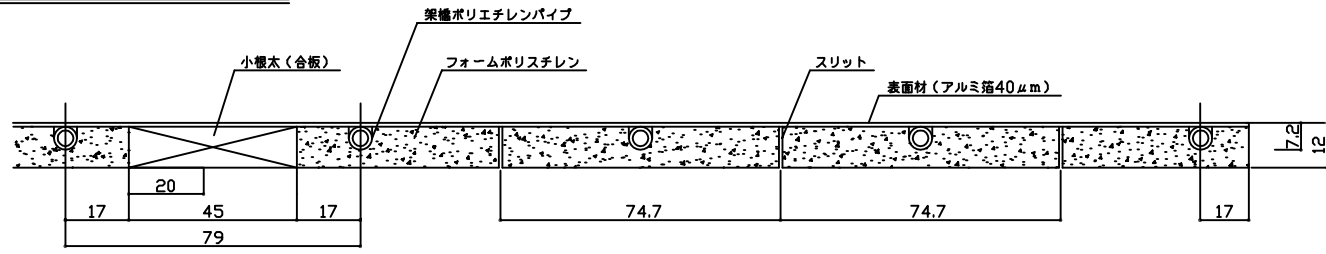

小小根太部 拡大 1/5

ヘッダー部 拡大 1/2

A-A' 断面図 1/1

品名	小根太入りハード温水マット
名	UFM-12E1D1-SKD
東京ガス株式会社	
三菱化学産資株式会社	