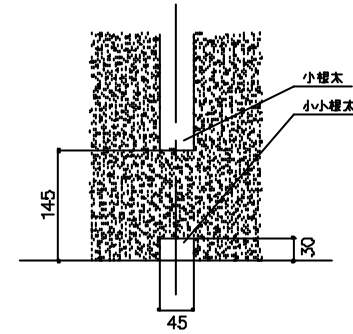

小小根木部 拡大 1/5

ヘッダー部 拡大 1/2

A-A' 断面図 1/1

小根木入りハード温水マット  
UFM-12E5D1-SKD

東京ガス株式会社

三菱化学産資株式会社

尺 1111mm 厚 10.5mm 型番 数量 目付 01.05.29

木床仕上