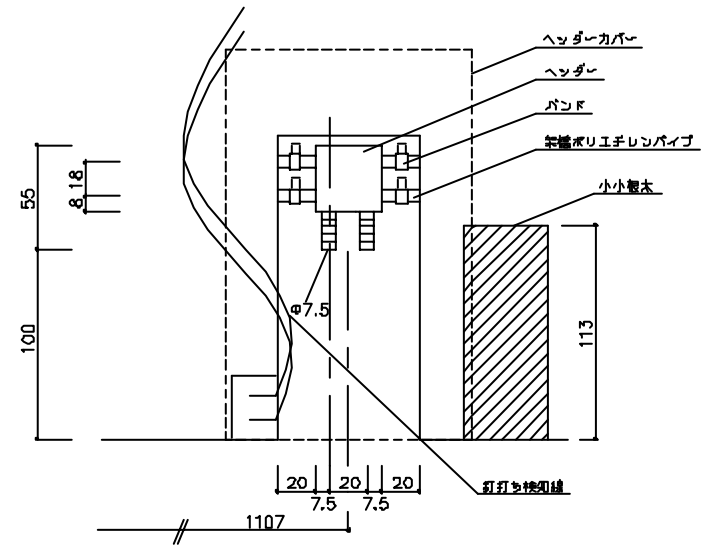

小小根木部 拡大 1/5

ヘッダー部 拡大 1/2

A-A' 断面図 1/1

小根木入りハード温水マット  
UFM-12E5D1-SKD

東京ガス株式会社

三菱化学産資株式会社

尺 1111mm 厚 10.5mm 型番 数量 目付 01.05.29

木床仕上