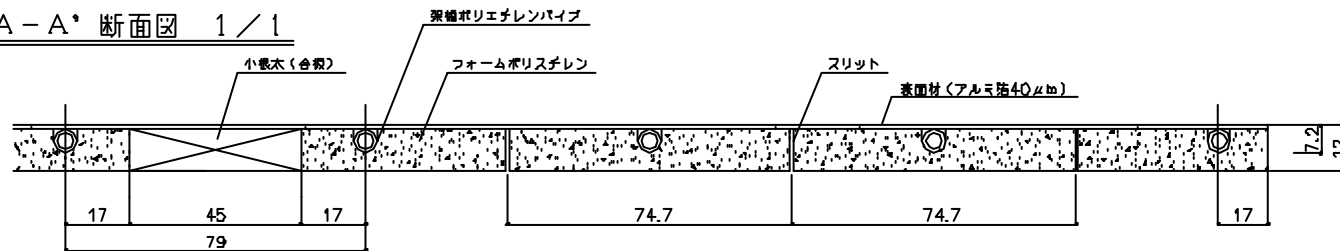

小小根木部 拡大 1/5

ヘッダー部 拡大 1/2

A-A' 断面図 1/1

小根木入りハード温水マット  
UFM-12E5D1-SKD

東京ガス株式会社

三菱化学産資株式会社

尺 1111mm 厚 10.5mm 型番 数量 目付 01.05.29

木床仕上