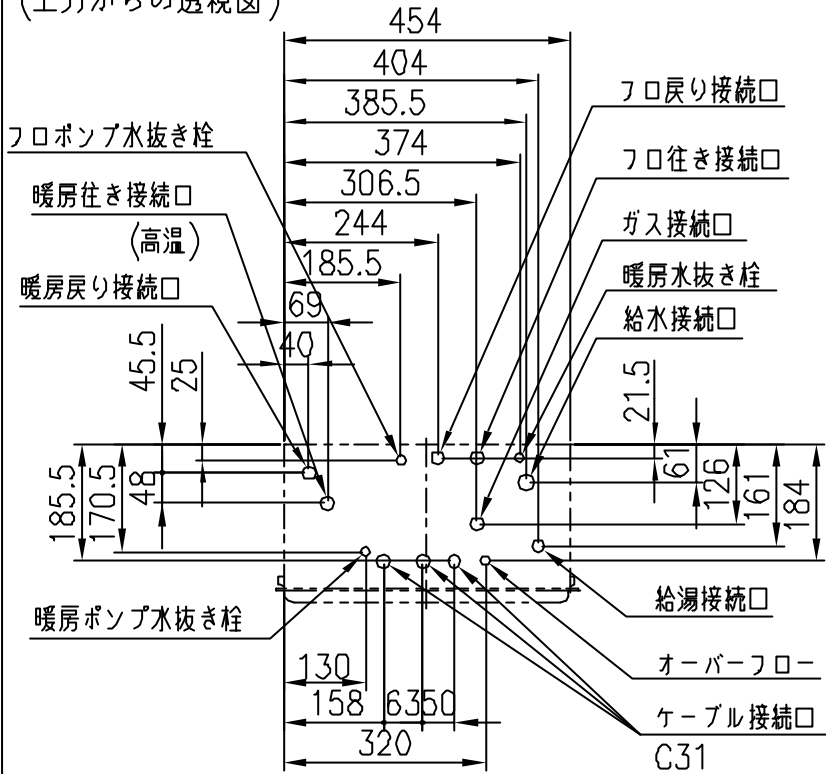

(上方からの透視図)

[単位：mm]

接続口	A寸法	接続口口径
ガス	40	20A(R3/4)
給水	69	20A(R3/4)
給湯	52	20A(R3/4)
風呂往	39	CCHジョイント用継手
風呂戻	39	CCHジョイント用継手
暖房高温往	47	CCHジョイント用継手
暖房戻	47	CCHジョイント用継手
オーバーフロー	25	15A(R1/2)

壁掛金具

分類名称	給湯暖房熱源機	
商品名	IT4203AFSAQ	
図番	43376	
作成年月	平成15年11月	GASTAR