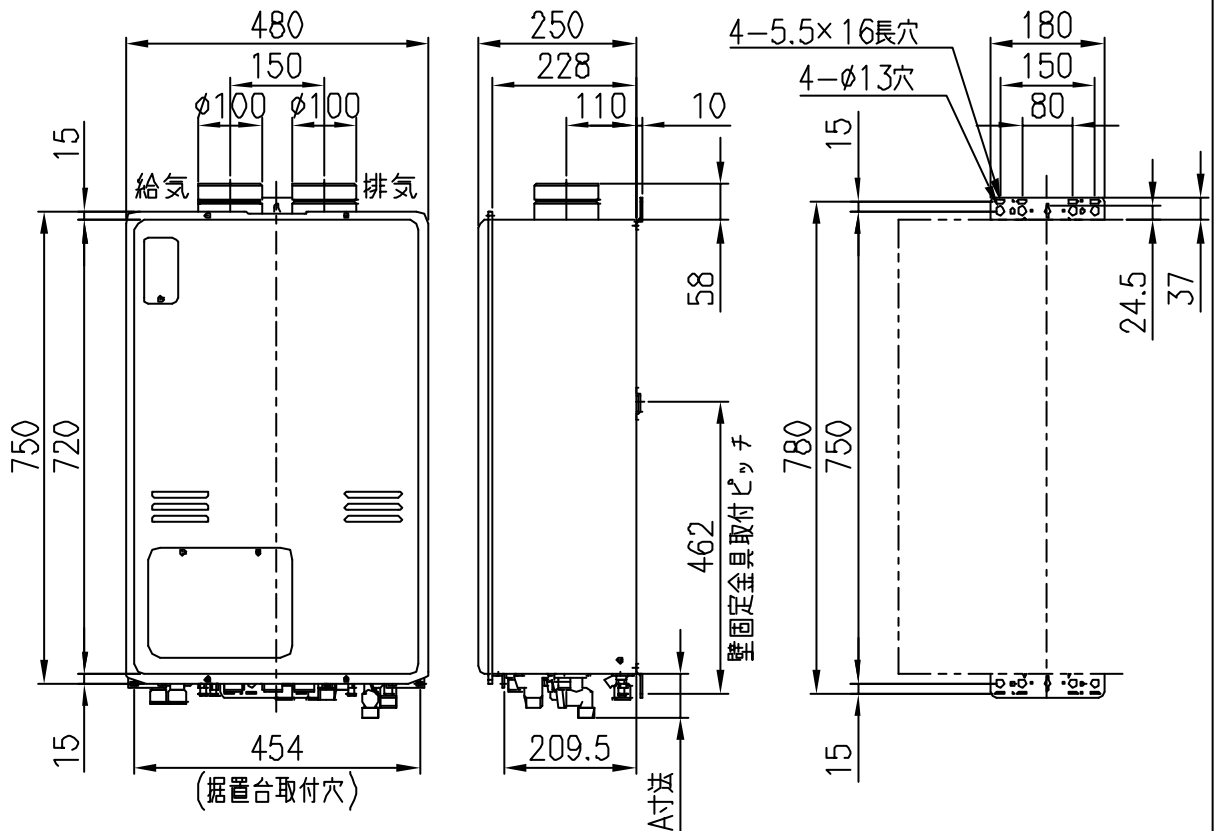

(上方からの透視図)

[単位：mm]

接続口	A寸法	接続口口径
ガス	40	20A(R3/4)
給水	69	20A(R3/4)
給湯	52	20A(R3/4)
風呂往	39	CCHジョイント用継手
風呂戻	39	CCHジョイント用継手
暖房高温往	47	CCHジョイント用継手
暖房戻	47	CCHジョイント用継手
オーバーフロー	25	15A(R1/2)

壁掛金具

分類名称	給湯暖房熱源機	
商品名	IT4203AFSAQ	
図番	43376	
作成年月	平成15年11月	GASTAR