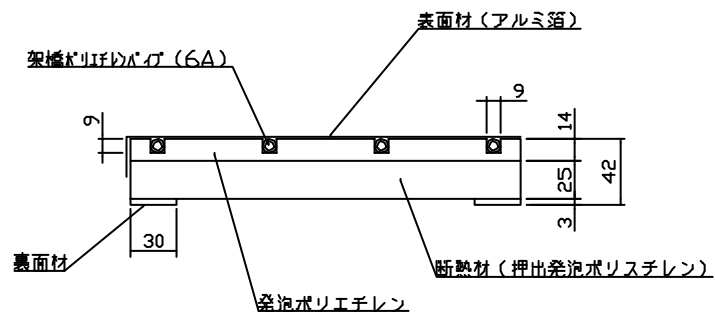

A-A' 断面図

品番	梱包入数
LNM-36A-2	2枚/箱
LNM-36A-3	3枚/箱

名称	根太間温水マット
型式	LNM-36A-2, LNM-36A-3
東京ガス株式会社	
METALEX 住商メタレックス株式会社	