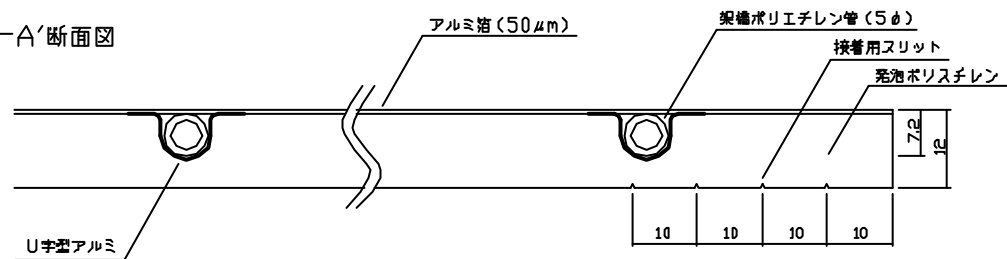

同梱部材

配管ガイドA

配管ガイドB

A-A'断面図

名称	小根太無しハード温水マット
型式	LFM-12DA-D1524
東京ガス株式会社	
METAL EX 住商メタレックス株式会社	