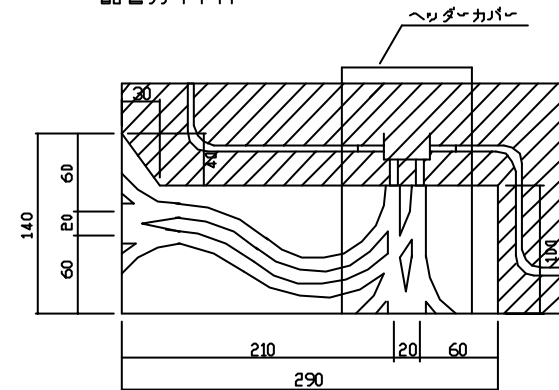

同梱部材

配管ガイドA

配管ガイドB

A-A'断面図

名称	小根太無しハード温水マット
型式	LFM-12DA-D1524
東京ガス株式会社	
METAL EX 住商メタレックス株式会社	