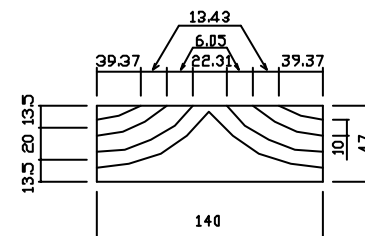

同梱部材

配管ガイドA

配管ガイドB

A-A'断面図

名称	小根太無しハード温水マット
型式	LFM-12DA-D1524
東京ガス株式会社	
METAL EX 住商メタレックス株式会社	