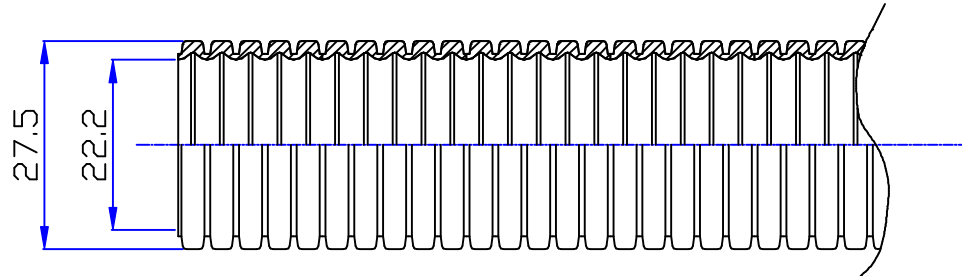

MS-22B

1	サヤ管	PE	1	MS-22B
部番	部品名称	材質	個数	備考
名 称	暖房追い焚き配管用CD管			
	MS-22B			
東京ガス株式会社				
古河電気工業株式会社 管路材事業部				
承認	技術部 H10.10.31 今松	設計	出 区	製 区 技術部 H10.10.31 永島 番 P4SX8084A