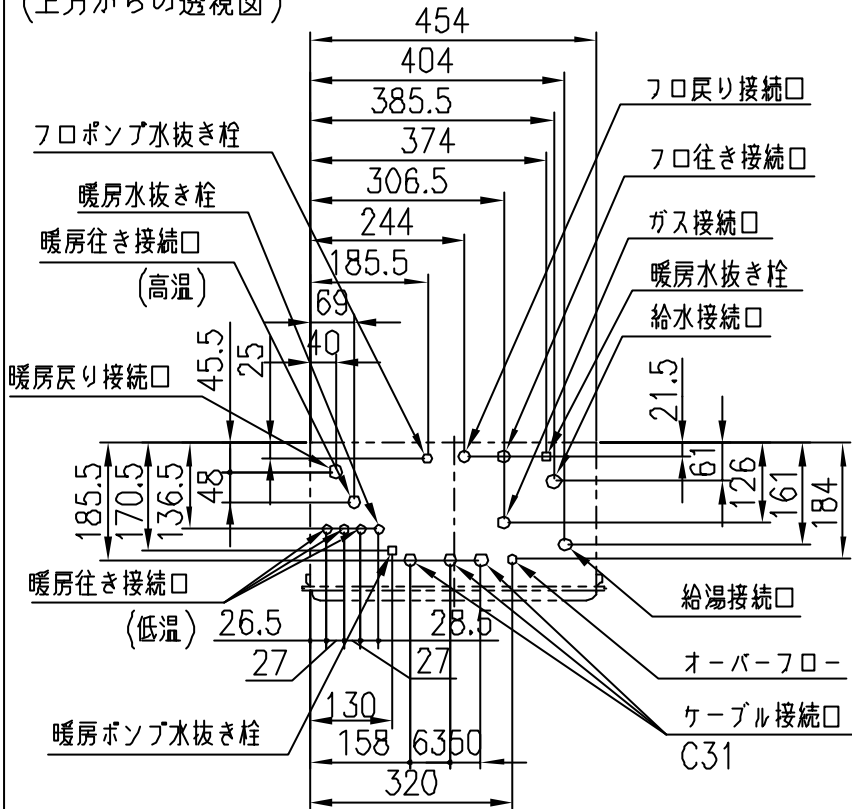

(上方からの透視図)

[単位：mm]

接続口	A寸法	接続口口径
ガス	40	20A(R3/4)
給水	69	15A(R1/2)
給湯	52	15A(R1/2)
風呂往	39	CCHジョイント用継手
風呂戻	39	CCHジョイント用継手
暖房高温往	47	CCHジョイント用継手
暖房低温往	22	CHジョイント用継手
暖房戻	47	CCHジョイント用継手
オーバーフロー	25	15A(R1/2)

壁掛金具

分類名称	給湯暖房熱源機	
商品名	IT2803AFSAW3QU	
図番	43384	
作成年月	平成15年11月	<b>GASTAR</b>