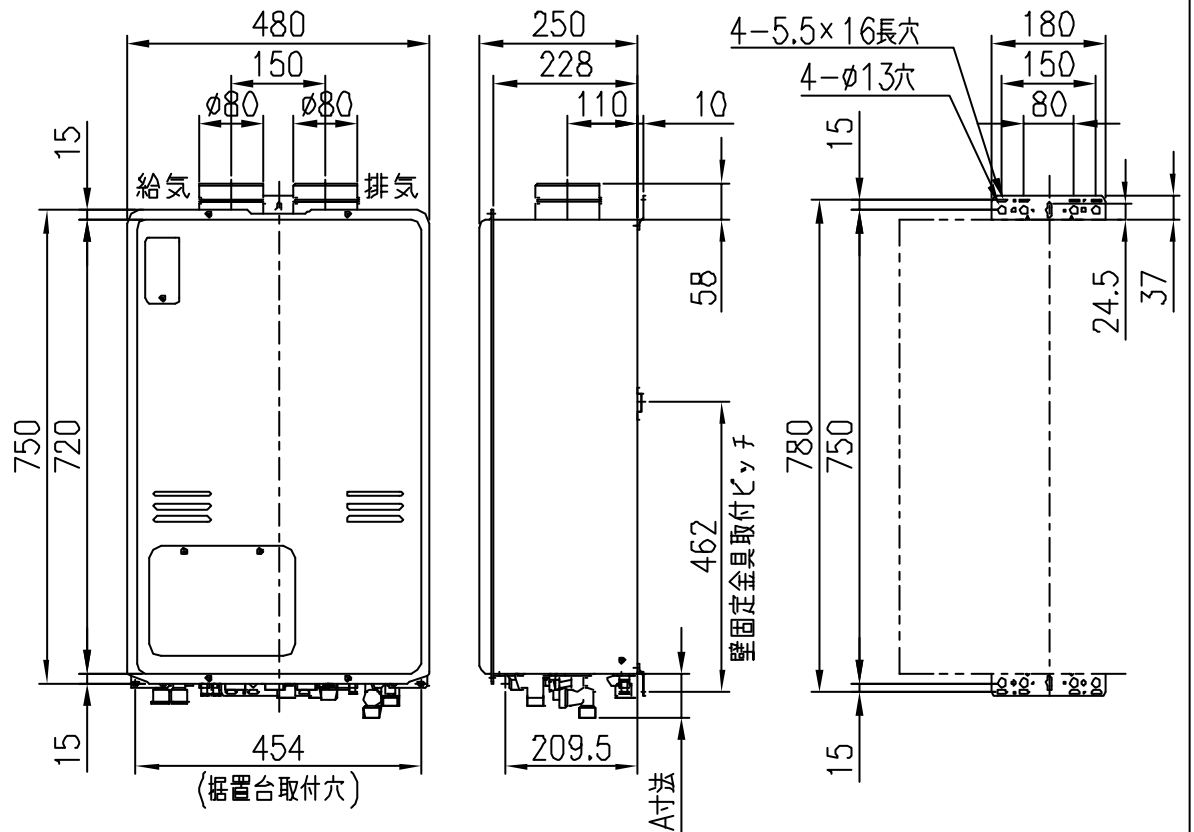

(上方からの透視図)

[単位：mm]

接続口	A寸法	接続口口径
ガス	40	20A(R3/4)
給水	69	15A(R1/2)
給湯	52	15A(R1/2)
風呂往	39	CCHジョイント用継手
風呂戻	39	CCHジョイント用継手
暖房高温往	47	CCHジョイント用継手
暖房低温往	22	CHジョイント用継手
暖房戻	47	CCHジョイント用継手
オーバーフロー	25	15A(R1/2)

壁掛金具

分類名称	給湯暖房熱源機	
商品名	IT2803AFSAW3QU	
図番	43384	
作成年月	平成15年11月	<b>GASTAR</b>