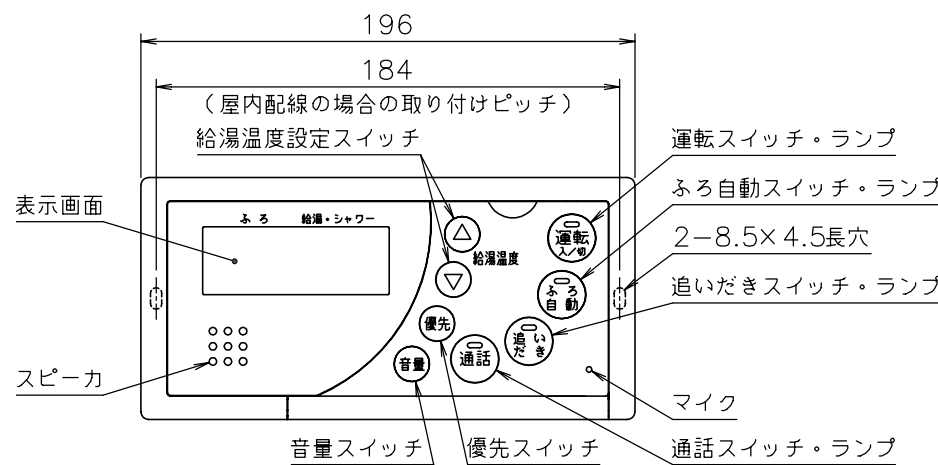

台所リモコン

●リモコンコードM(別売品) <尺度フリー>

付 属 部 品	
丸皿小ネジ	2本
丸皿木ネジ	2本
オールプラグ	2本
小ネジ	1本

・スイッチボックスを使用する場合は、JIS C8340
1個用スイッチボックスを使用のこと。

浴室リモコン

●リモコンコードS(別売品) <尺度フリー>

付 属 部 品	
壁パッキン	1枚
オールプラグ	2本
+丸木ネジ	2本
ステープパイプ	1本
袋ナット	1個
スリップ防止パッキン	1枚
屋外カバー	1個

納入仕様図	製品名	NR-RM804A-PW NR-RM804A-PS				
	図名	名称寸法図				
注記	尺度	1/3	原紙サイズ	A3	図番	T1-378
	作成	2004. 6.16	調整			TOKYO GAS

※NR-RM804A-PWリモコン外装色：オフホワイト(近似色：マンセルNo.5.6GY8.5/0.3)