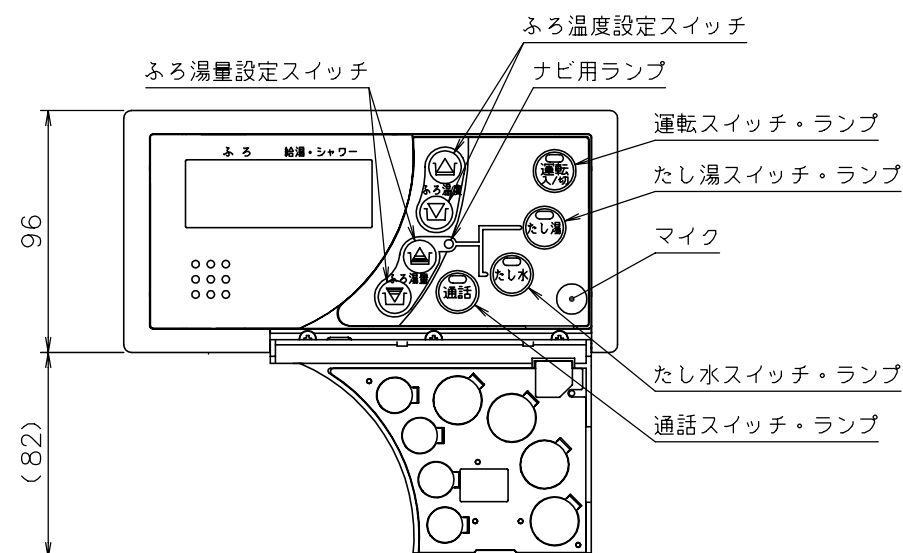

台所リモコン

●リモコンコードM(別売品) <尺度フリー>

付 属 部 品	
丸皿小ネジ	2本
丸皿木ネジ	2本
オールプラグ	2本
小ネジ	1本

・スイッチボックスを使用する場合は、JIS C8340
1個用スイッチボックスを使用のこと。

浴室リモコン

●リモコンコードS(別売品) <尺度フリー>

付 属 部 品	
壁パッキン	1枚
オールプラグ	2本
+丸木ネジ	2本
ステープパイプ	1本
袋ナット	1個
スリップ防止パッキン	1枚
屋外カバー	1個

納入仕様図	製品名	NR-RM804A-PW NR-RM804A-PS				
	図名	名称寸法図				
注記	尺度	1/3	原紙サイズ	A3	図番	T1-378
	作成	2004. 6.16	調整			TOKYO GAS

※NR-RM804A-PWリモコン外装色：オフホワイト(近似色：マンセルNo.5.6GY8.5/0.3)