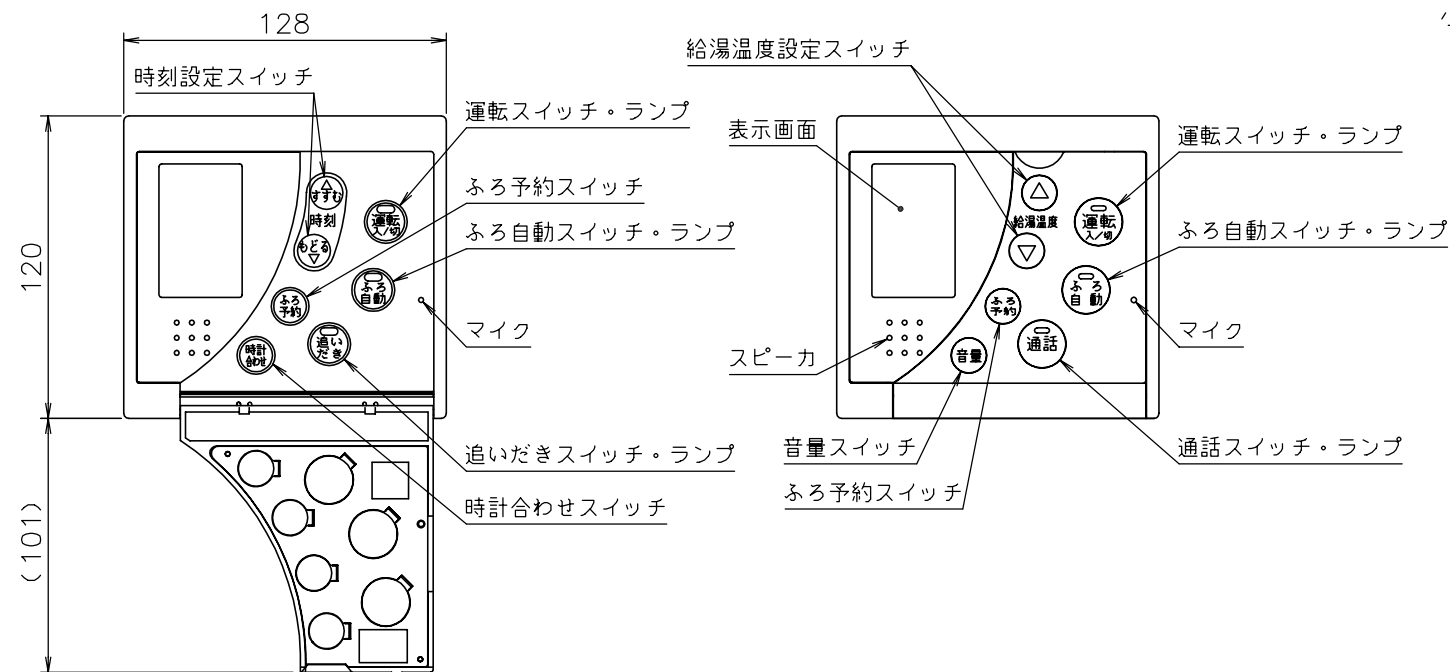

台所リモコン

●リモコンコードM(別売品) <尺度フリー>

付 属 部 品	
丸皿小ネジ	2本
丸皿木ネジ	2本
オールプラグ	2本
小ネジ	1本

・スイッチボックスを使用する場合は、JIS C8340
1個用スイッチボックスを使用のこと。

浴室リモコン

●リモコンコードS(別売品) <尺度フリー>

付 属 部 品	
壁パッキン	1枚
オールプラグ	2本
+丸木ネジ	2本
ステープパイプ	1本
袋ナット	1個
スリップ防止パッキン	1枚
屋外カバー	1個

納入仕様図	製品名	NR-RM804A-PW NR-RM804A-PS				
	図名	名称寸法図				
注記	尺度	1/3	原紙サイズ	A3	図番	T1-378
	作成	2004. 6.16	調整			TOKYO GAS

※NR-RM804A-PWリモコン外装色：オフホワイト(近似色：マンセルNo.5.6GY8.5/0.3)