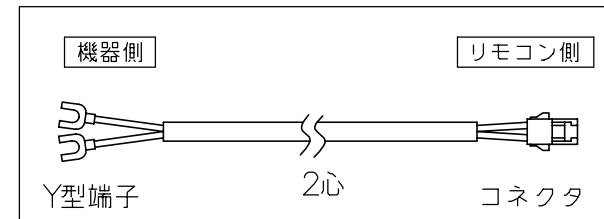

台所リモコン

●リモコンコードM(別売品) <尺度フリー>

付 属 部 品	
丸皿小ネジ	2本
丸皿木ネジ	2本
オールプラグ	2本
小ネジ	1本

・スイッチボックスを使用する場合は、JIS C8340
1個用スイッチボックスを使用のこと。

浴室リモコン

●リモコンコードS(別売品) <尺度フリー>

付 属 部 品	
壁パッキン	1枚
オールプラグ	2本
+丸木ネジ	2本
ステープパイプ	1本
袋ナット	1個
スリップ防止パッキン	1枚
屋外カバー	1個

納入仕様図	製品名	NR-RM804A-PW NR-RM804A-PS				
	図名	名称寸法図				
注記	尺度	1/3	原紙サイズ	A3	図番	T1-378
	作成	2004. 6.16	調整			TOKYO GAS

※NR-RM804A-PWリモコン外装色：オフホワイト(近似色：マンセルNo.5.6GY8.5/0.3)