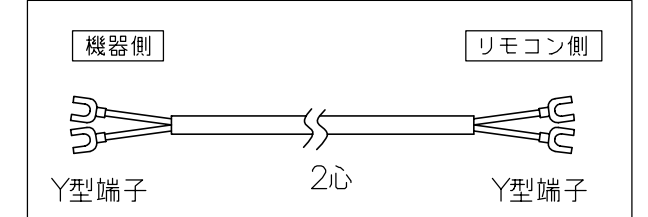

台所リモコン

●リモコンコードM(別売品) <尺度フリー>

付 属 部 品	
丸皿小ネジ	2本
丸皿木ネジ	2本
オールプラグ	2本
小ネジ	1本

・スイッチボックスを使用する場合は、JIS C8340
1個用スイッチボックスを使用のこと。

浴室リモコン

●リモコンコードS(別売品) <尺度フリー>

付 属 部 品	
壁パッキン	1枚
オールプラグ	2本
+丸木ネジ	2本
ステープパイプ	1本
袋ナット	1個
スリップ防止パッキン	1枚
屋外カバー	1個

納入仕様図	製品名	NR-RM804A-PW NR-RM804A-PS				
	図名	名称寸法図				
注記	尺度	1/3	原紙サイズ	A3	図番	T1-378
	作成	2004. 6.16	調整			TOKYO GAS

※NR-RM804A-PWリモコン外装色：オフホワイト(近似色：マンセルNo.5.6GY8.5/0.3)