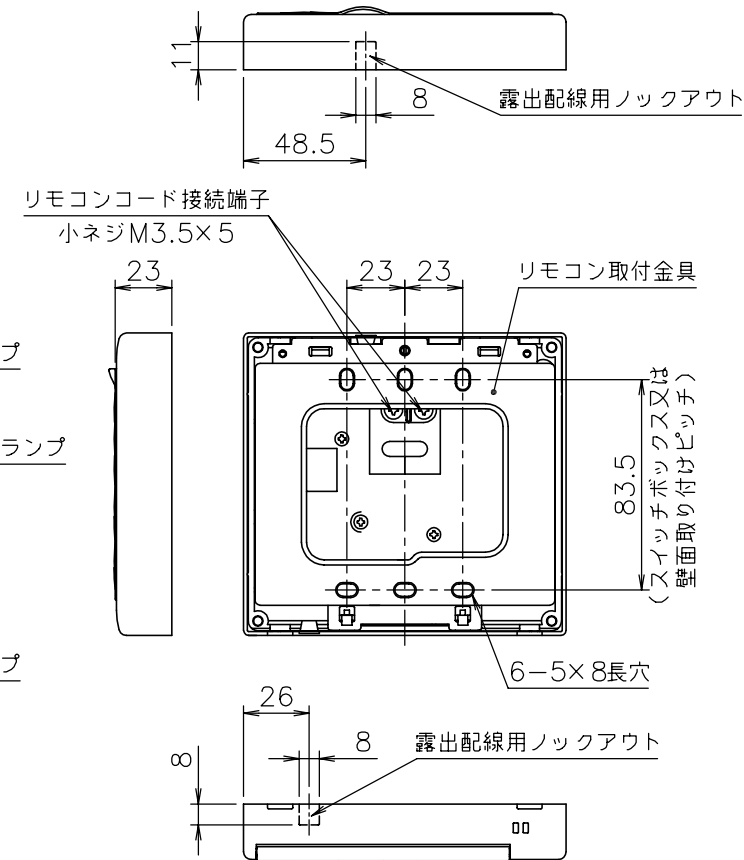

台所リモコン

●リモコンコードM(別売品) <尺度フリー>

付 属 部 品	
丸皿小ネジ	2本
丸皿木ネジ	2本
オールプラグ	2本
小ネジ	1本

・スイッチボックスを使用する場合は、JIS C8340
1個用スイッチボックスを使用のこと。

浴室リモコン

●リモコンコードS(別売品) <尺度フリー>

付 属 部 品	
壁パッキン	1枚
オールプラグ	2本
+丸木ネジ	2本
ステープパイプ	1本
袋ナット	1個
スリップ防止パッキン	1枚
屋外カバー	1個

納入仕様図	製品名	NR-RM804A-PW NR-RM804A-PS				
	図名	名称寸法図				
注記	尺度	1/3	原紙サイズ	A3	図番	T1-378
	作成	2004. 6.16	調整			TOKYO GAS

※NR-RM804A-PWリモコン外装色：オフホワイト(近似色：マンセルNo.5.6GY8.5/0.3)