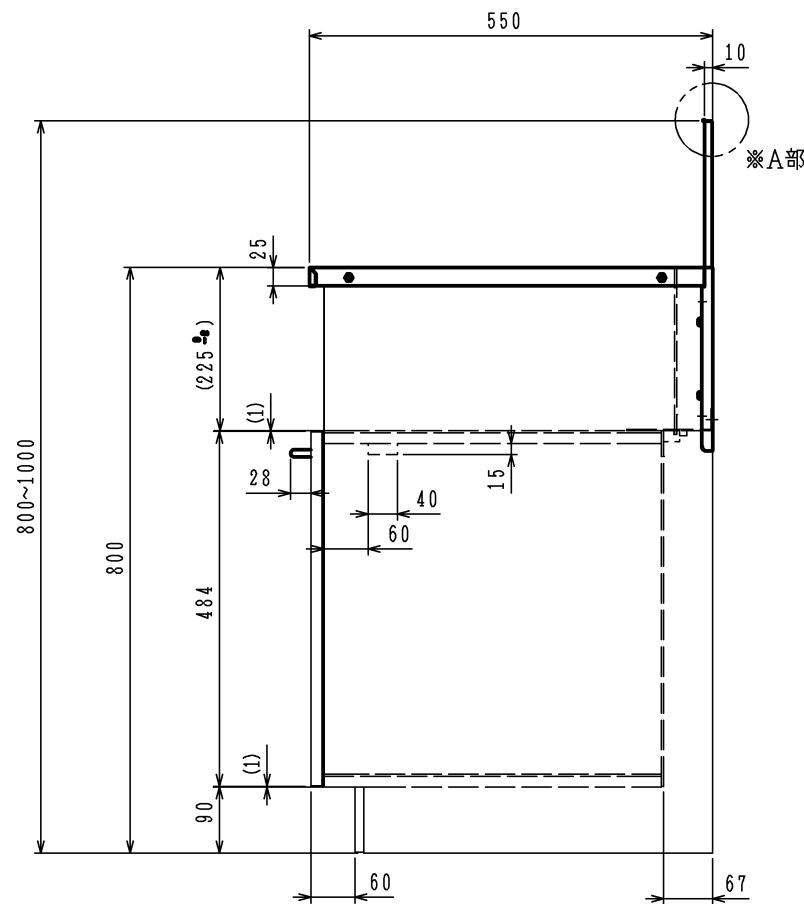

A部詳細

※キッチンのバックガード部に水切りカバーがある場合は
図の水切りカバー用絶縁パッキンを貼付

仕様

機種	LA6013PTBB	LA6013PTWB
カラーバリエーション	ブラック	ホワイト
外形寸法 (mm)	高さ	800~1000 (カウンター高さ800)
	幅	600
	奥行	550
質量 (kg)	15 (梱包時 20)	
付属品	取扱説明書・工事説明書・事業所一覧	

注1. () 寸法はビルトインコンロの組込用高さ開口寸法です。

単位 (m/m)

品名	LA6013PTBB/LA6013PTWB	尺度	H16.12
名称	ナイスアップキャビネット (両開き)	尺度	Free
東京ガス株式会社			