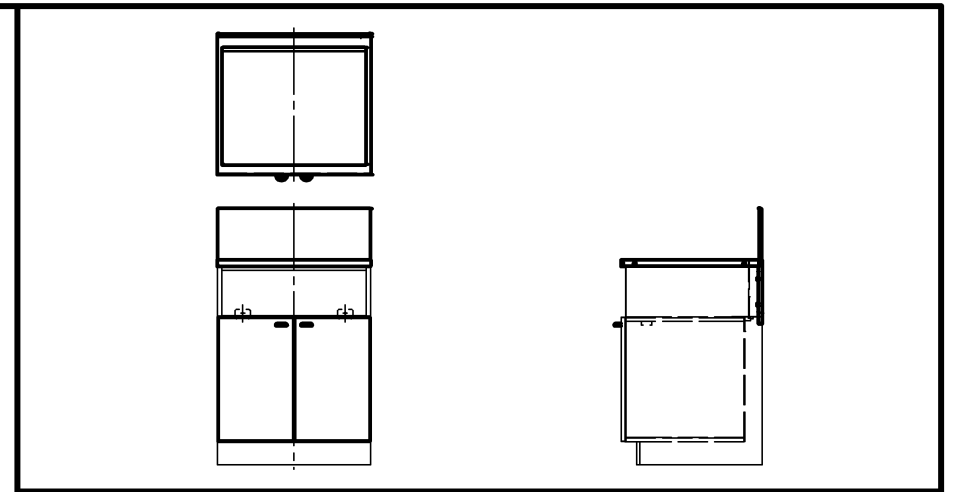

A部詳細

※キッチンのバックガード部に水切りカバーがある場合は
図の水切りカバー用絶縁パッキンを貼付

仕様

機種	LA6013PTBB	LA6013PTWB
カラーバリエーション	ブラック	ホワイト
外形寸法 (mm)	高さ	800~1000 (カウンター高さ800)
	幅	600
	奥行	550
質量 (kg)	15 (梱包時 20)	
付属品	取扱説明書・工事説明書・事業所一覧	

注1. () 寸法はビルトインコンロの組込用高さ開口寸法です。

単位 (m/m)

品名	LA6013PTBB/LA6013PTWB	尺度	H16.12
名称	ナイスアップキャビネット (両開き)	尺度	Free
東京ガス株式会社			