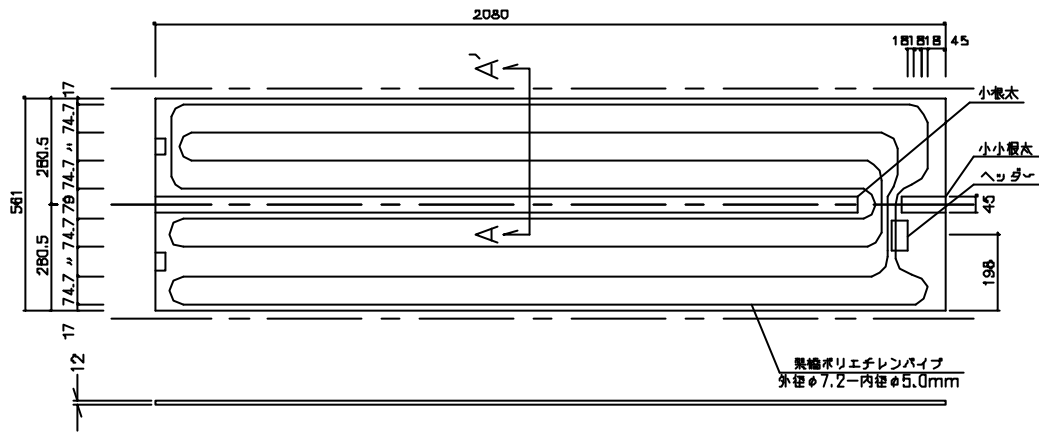

小小根太部 拡大 1/5

ヘッダー部 拡大 1/2

A-A' 断面図 1/1

|      |                                 |   |     |   |          |
|------|---------------------------------|---|-----|---|----------|
| 品名   | 小根太入りハード温水マット<br>UFM-12C4D1-CKD |   |     |   |          |
| メーカー | 東京ガス株式会社                        |   |     |   |          |
| メーカー | 三菱化学産資株式会社                      |   |     |   |          |
| 尺目   | 1111                            | 寸 | 36  | 目 | 10.03.29 |
| 尺目   | 1952                            | 寸 | 198 | 目 | 01.03.29 |
| 尺目   | 木床仕上                            |   |     |   |          |
| 尺目   | T014290501                      |   |     |   |          |