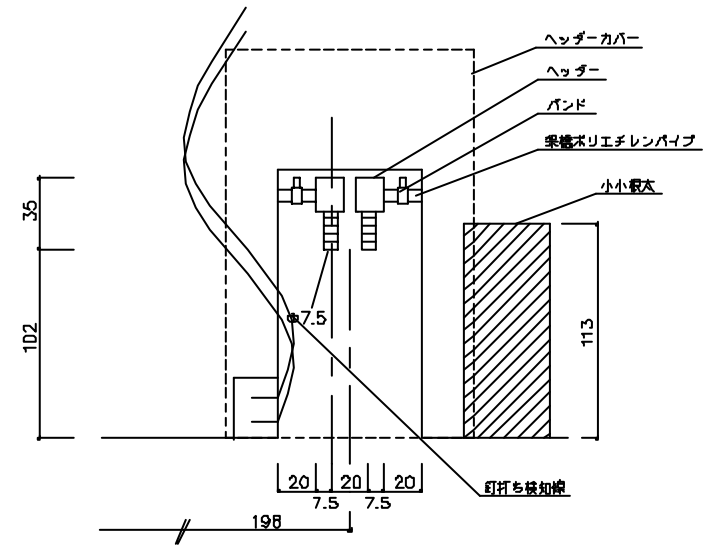

小小根太部 拡大 1/5

ヘッダー部 拡大 1/2

A-A' 断面図 1/1

|      |                                 |   |     |   |          |
|------|---------------------------------|---|-----|---|----------|
| 品名   | 小根太入りハード温水マット<br>UFM-12C4D1-CKD |   |     |   |          |
| メーカー | 東京ガス株式会社                        |   |     |   |          |
| メーカー | 三菱化学産資株式会社                      |   |     |   |          |
| 尺目   | 1111                            | 寸 | 36  | 目 | 10.03.29 |
| 尺目   | 1952                            | 寸 | 198 | 目 | 01.03.29 |
| 尺目   | 木床仕上                            |   |     |   |          |
| 尺目   | T014290501                      |   |     |   |          |