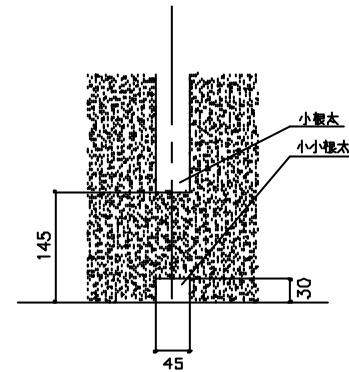

小小根太部 拡大 1/5

ヘッダー部 拡大 1/2

A-A' 断面図 1/1

|      |                                 |   |     |   |          |
|------|---------------------------------|---|-----|---|----------|
| 品名   | 小根太入りハード温水マット<br>UFM-12C4D1-CKD |   |     |   |          |
| メーカー | 東京ガス株式会社                        |   |     |   |          |
| メーカー | 三菱化学産資株式会社                      |   |     |   |          |
| 尺目   | 1111                            | 寸 | 36  | 目 | 10.03.29 |
| 尺目   | 1952                            | 寸 | 198 | 目 | 01.03.29 |
| 尺目   | 木床仕上                            |   |     |   |          |
| 尺目   | T014290501                      |   |     |   |          |