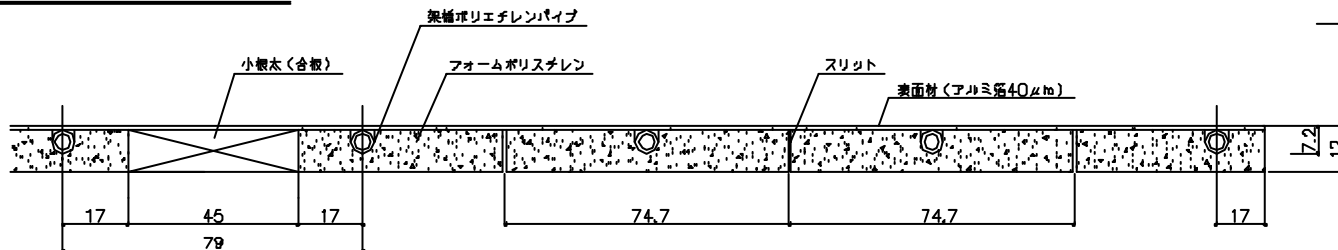

小小根太部 拡大 1/5

ヘッダー部 拡大 1/2

A-A' 断面図 1/1

|      |                                 |   |     |   |          |
|------|---------------------------------|---|-----|---|----------|
| 品名   | 小根太入りハード温水マット<br>UFM-12C4D1-CKD |   |     |   |          |
| メーカー | 東京ガス株式会社                        |   |     |   |          |
| メーカー | 三菱化学産資株式会社                      |   |     |   |          |
| 尺目   | 1111                            | 寸 | 36  | 目 | 10.03.29 |
| 尺目   | 1952                            | 寸 | 198 | 目 | 01.03.29 |
| 尺目   | 木床仕上                            |   |     |   |          |
| 尺目   | T014290501                      |   |     |   |          |