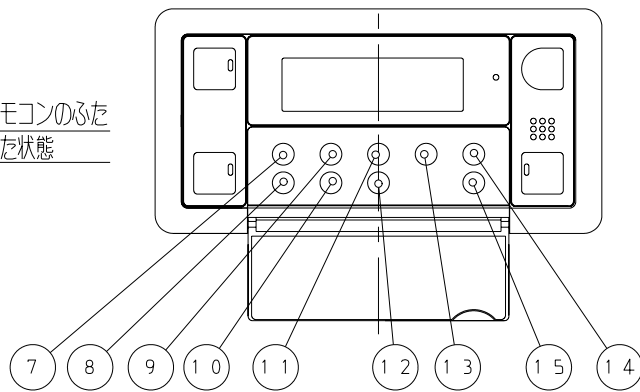

■ 本体寸法図 (mm)  
浴室リモコン TP-RB803A

浴室リモコンのふたを開けた状態

No.	名 称
1	運転スイッチ
2	追いだきスイッチ
3	ひろ自動スイッチ
4	呼び出しスイッチ
5	表示部
6	省電ランプ
7	ひろ温度・設定 上スイッチ
8	ひろ温度・設定 下スイッチ
9	たし湯スイッチ
10	設定スイッチ
11	ぬるくスイッチ
12	ひろ予約スイッチ
13	優先スイッチ
14	給湯温度 上スイッチ
15	給湯温度 下スイッチ

台所リモコン TP-RK803A

台所リモコンのふたを開けた状態

No.	名 称
1	運転スイッチ
2	表示部
3	ひろ自動スイッチ・ランプ
4	給湯燃焼ランプ
5	ひろ燃焼ランプ
6	給湯温度 上スイッチ
7	給湯温度 下スイッチ
8	ひろ予約スイッチ
9	設定スイッチ
10	給湯温度・設定 上スイッチ
11	給湯温度・設定 下スイッチ

増設リモコン SC-630

増設リモコンのふたを開けた状態

No.	名 称
1	運転スイッチ
2	表示部
3	ひろ自動スイッチ・ランプ
4	給湯燃焼ランプ
5	ひろ燃焼ランプ
6	給湯温度 上スイッチ
7	給湯温度 下スイッチ
8	設定スイッチ
9	給湯温度・設定 上スイッチ
10	給湯温度・設定 下スイッチ

※ 選べるリモコン (別売選択部品) 選択対応表

	浴室リモコン	台所リモコン	増設リモコン	備 考
音声ガイダンスリモコン	TP-RB803A	TP-RK803A	SC-630	—
インターホンリモコン	TP-RB803A-P	TP-RK803A-P	SC-631	・リモコン同士で話ができます ・テレコン接続の場合はテレコン用アダプターTP-ADF2が必要となります。 ・全自動製品との組合せで体脂肪測定が可能です。(ただし隣接タイプでは不可)