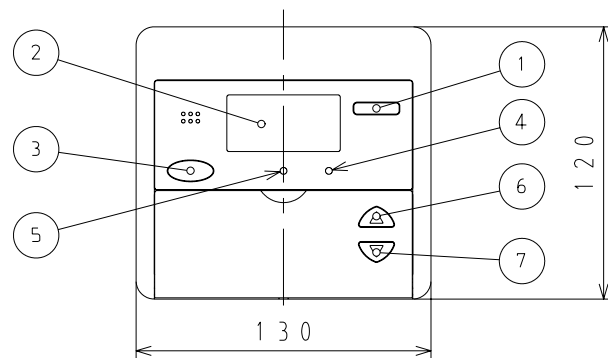

■ 本体寸法図 (mm)  
浴室リモコン TP-RB803A

浴室リモコンのふたを開けた状態

No.	名 称
1	運転スイッチ
2	追いだきスイッチ
3	ひろ自動スイッチ
4	呼び出しスイッチ
5	表示部
6	省電ランプ
7	ひろ温度・設定 上スイッチ
8	ひろ温度・設定 下スイッチ
9	たし湯スイッチ
10	設定スイッチ
11	ぬるくスイッチ
12	ひろ予約スイッチ
13	優先スイッチ
14	給湯温度 上スイッチ
15	給湯温度 下スイッチ

台所リモコン TP-RK803A

台所リモコンのふたを開けた状態

No.	名 称
1	運転スイッチ
2	表示部
3	ひろ自動スイッチ・ランプ
4	給湯燃焼ランプ
5	ひろ燃焼ランプ
6	給湯温度 上スイッチ
7	給湯温度 下スイッチ
8	ひろ予約スイッチ
9	設定スイッチ
10	給湯温度・設定 上スイッチ
11	給湯温度・設定 下スイッチ

増設リモコン SC-630

増設リモコンのふたを開けた状態

No.	名 称
1	運転スイッチ
2	表示部
3	ひろ自動スイッチ・ランプ
4	給湯燃焼ランプ
5	ひろ燃焼ランプ
6	給湯温度 上スイッチ
7	給湯温度 下スイッチ
8	設定スイッチ
9	給湯温度・設定 上スイッチ
10	給湯温度・設定 下スイッチ

※ 選べるリモコン (別売選択部品) 選択対応表

	浴室リモコン	台所リモコン	増設リモコン	備 考
音声ガイダンスリモコン	TP-RB803A	TP-RK803A	SC-630	—
インターホンリモコン	TP-RB803A-P	TP-RK803A-P	SC-631	・リモコン同士で話ができます ・テレコン接続の場合はテレコン用アダプターTP-ADF2が必要となります。 ・全自動製品との組合せで体脂肪測定が可能です。(ただし隣接タイプでは不可)