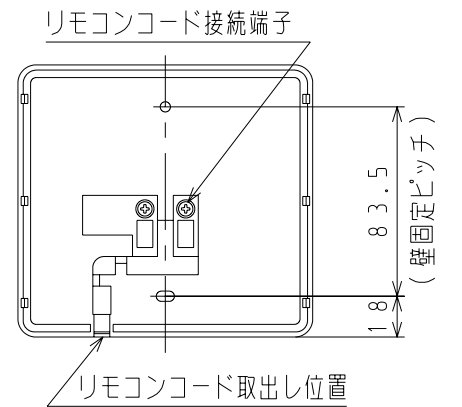

■ 本体寸法図 (mm)  
浴室リモコン TP-RB803A

浴室リモコンのふたを開けた状態

No.	名 称
1	運転スイッチ
2	追いだきスイッチ
3	ひろ自動スイッチ
4	呼び出しスイッチ
5	表示部
6	省電ランプ
7	ひろ温度・設定 上スイッチ
8	ひろ温度・設定 下スイッチ
9	たし湯スイッチ
10	設定スイッチ
11	ぬるくスイッチ
12	ひろ予約スイッチ
13	優先スイッチ
14	給湯温度 上スイッチ
15	給湯温度 下スイッチ

台所リモコン TP-RK803A

台所リモコンのふたを開けた状態

No.	名 称
1	運転スイッチ
2	表示部
3	ひろ自動スイッチ・ランプ
4	給湯燃焼ランプ
5	ひろ燃焼ランプ
6	給湯温度 上スイッチ
7	給湯温度 下スイッチ
8	ひろ予約スイッチ
9	設定スイッチ
10	給湯温度・設定 上スイッチ
11	給湯温度・設定 下スイッチ

増設リモコン SC-630

増設リモコンのふたを開けた状態

No.	名 称
1	運転スイッチ
2	表示部
3	ひろ自動スイッチ・ランプ
4	給湯燃焼ランプ
5	ひろ燃焼ランプ
6	給湯温度 上スイッチ
7	給湯温度 下スイッチ
8	設定スイッチ
9	給湯温度・設定 上スイッチ
10	給湯温度・設定 下スイッチ

※ 選べるリモコン (別売選択部品) 選択対応表

	浴室リモコン	台所リモコン	増設リモコン	備 考
音声ガイダンスリモコン	TP-RB803A	TP-RK803A	SC-630	—
インターホンリモコン	TP-RB803A-P	TP-RK803A-P	SC-631	・リモコン同士で話ができます ・テレコン接続の場合はテレコン用アダプターTP-ADF2が必要となります。 ・全自動製品との組合せで体脂肪測定が可能です。(ただし隣接タイプでは不可)