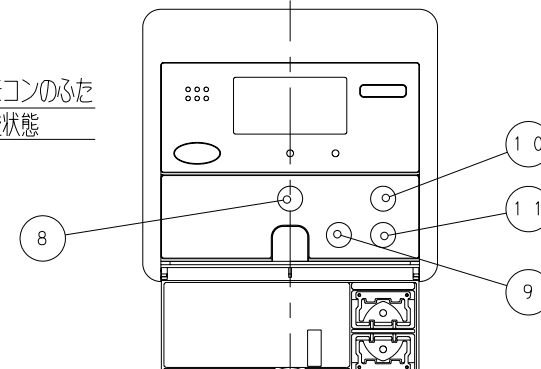

■ 本体寸法図 (mm)  
浴室リモコン TP-RB803A

浴室リモコンのふたを開けた状態

No.	名 称
1	運転スイッチ
2	追いだきスイッチ
3	ひろ自動スイッチ
4	呼び出しスイッチ
5	表示部
6	省電ランプ
7	ひろ温度・設定 上スイッチ
8	ひろ温度・設定 下スイッチ
9	たし湯スイッチ
10	設定スイッチ
11	ぬるくスイッチ
12	ひろ予約スイッチ
13	優先スイッチ
14	給湯温度 上スイッチ
15	給湯温度 下スイッチ

台所リモコン TP-RK803A

台所リモコンのふたを開けた状態

No.	名 称
1	運転スイッチ
2	表示部
3	ひろ自動スイッチ・ランプ
4	給湯燃焼ランプ
5	ひろ燃焼ランプ
6	給湯温度 上スイッチ
7	給湯温度 下スイッチ
8	ひろ予約スイッチ
9	設定スイッチ
10	給湯温度・設定 上スイッチ
11	給湯温度・設定 下スイッチ

増設リモコン SC-630

増設リモコンのふたを開けた状態

No.	名 称
1	運転スイッチ
2	表示部
3	ひろ自動スイッチ・ランプ
4	給湯燃焼ランプ
5	ひろ燃焼ランプ
6	給湯温度 上スイッチ
7	給湯温度 下スイッチ
8	設定スイッチ
9	給湯温度・設定 上スイッチ
10	給湯温度・設定 下スイッチ

※ 選べるリモコン (別売選択部品) 選択対応表

	浴室リモコン	台所リモコン	増設リモコン	備 考
音声ガイダンスリモコン	TP-RB803A	TP-RK803A	SC-630	—
インターホンリモコン	TP-RB803A-P	TP-RK803A-P	SC-631	・リモコン同士で話ができます ・テレコン接続の場合はテレコン用アダプターTP-ADF2が必要となります。 ・全自動製品との組合せで体脂肪測定が可能です。(ただし隣接タイプでは不可)