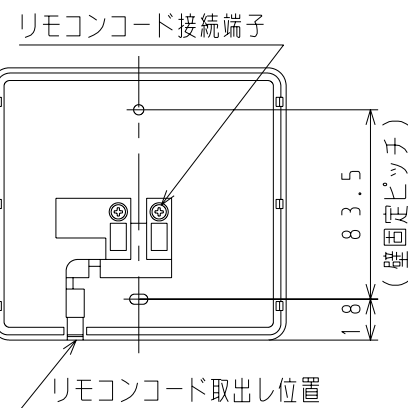

■ 本体寸法図 (mm)  
浴室リモコン TP-RB803A

浴室リモコンのふたを開けた状態

No.	名 称
1	運転スイッチ
2	追いだきスイッチ
3	ひろ自動スイッチ
4	呼び出しスイッチ
5	表示部
6	省電ランプ
7	ひろ温度・設定 上スイッチ
8	ひろ温度・設定 下スイッチ
9	たし湯スイッチ
10	設定スイッチ
11	ぬるくスイッチ
12	ひろ予約スイッチ
13	優先スイッチ
14	給湯温度 上スイッチ
15	給湯温度 下スイッチ

台所リモコン TP-RK803A

台所リモコンのふたを開けた状態

No.	名 称
1	運転スイッチ
2	表示部
3	ひろ自動スイッチ・ランプ
4	給湯燃焼ランプ
5	ひろ燃焼ランプ
6	給湯温度 上スイッチ
7	給湯温度 下スイッチ
8	ひろ予約スイッチ
9	設定スイッチ
10	給湯温度・設定 上スイッチ
11	給湯温度・設定 下スイッチ

増設リモコン SC-630

増設リモコンのふたを開けた状態

No.	名 称
1	運転スイッチ
2	表示部
3	ひろ自動スイッチ・ランプ
4	給湯燃焼ランプ
5	ひろ燃焼ランプ
6	給湯温度 上スイッチ
7	給湯温度 下スイッチ
8	設定スイッチ
9	給湯温度・設定 上スイッチ
10	給湯温度・設定 下スイッチ

※ 選べるリモコン (別売選択部品) 選択対応表

	浴室リモコン	台所リモコン	増設リモコン	備 考
音声ガイダンスリモコン	TP-RB803A	TP-RK803A	SC-630	—
インターホンリモコン	TP-RB803A-P	TP-RK803A-P	SC-631	・リモコン同士で話ができます ・テレコン接続の場合はテレコン用アダプターTP-ADF2が必要となります。 ・全自動製品との組合せで体脂肪測定が可能です。(ただし隣接タイプでは不可)