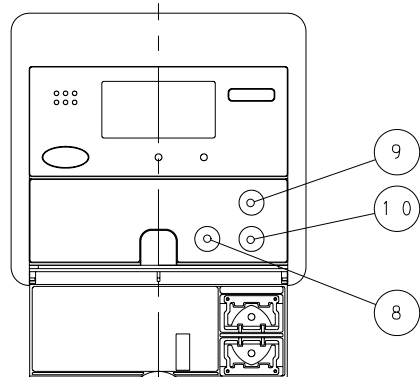

■ 本体寸法図 (mm)  
浴室リモコン TP-RB803A

浴室リモコンのふたを開けた状態

No.	名 称
1	運転スイッチ
2	追いだきスイッチ
3	ひろ自動スイッチ
4	呼び出しスイッチ
5	表示部
6	省電ランプ
7	ひろ温度・設定 上スイッチ
8	ひろ温度・設定 下スイッチ
9	たし湯スイッチ
10	設定スイッチ
11	ぬるくスイッチ
12	ひろ予約スイッチ
13	優先スイッチ
14	給湯温度 上スイッチ
15	給湯温度 下スイッチ

台所リモコン TP-RK803A

台所リモコンのふたを開けた状態

No.	名 称
1	運転スイッチ
2	表示部
3	ひろ自動スイッチ・ランプ
4	給湯燃焼ランプ
5	ひろ燃焼ランプ
6	給湯温度 上スイッチ
7	給湯温度 下スイッチ
8	ひろ予約スイッチ
9	設定スイッチ
10	給湯温度・設定 上スイッチ
11	給湯温度・設定 下スイッチ

増設リモコン SC-630

増設リモコンのふたを開けた状態

No.	名 称
1	運転スイッチ
2	表示部
3	ひろ自動スイッチ・ランプ
4	給湯燃焼ランプ
5	ひろ燃焼ランプ
6	給湯温度 上スイッチ
7	給湯温度 下スイッチ
8	設定スイッチ
9	給湯温度・設定 上スイッチ
10	給湯温度・設定 下スイッチ

※ 選べるリモコン (別売選択部品) 選択対応表

	浴室リモコン	台所リモコン	増設リモコン	備 考
音声ガイダンスリモコン	TP-RB803A	TP-RK803A	SC-630	—
インターホンリモコン	TP-RB803A-P	TP-RK803A-P	SC-631	・リモコン同士で話ができます ・テレコン接続の場合はテレコン用アダプターTP-ADF2が必要となります。 ・全自動製品との組合せで体脂肪測定が可能です。(ただし隣接タイプでは不可)