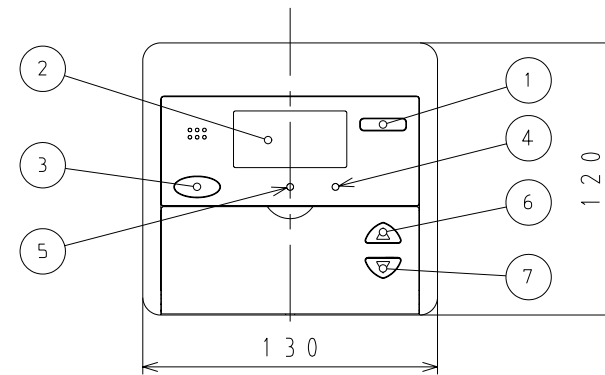

■ 本体寸法図 (mm)  
浴室リモコン TP-RB803A

浴室リモコンのふたを開けた状態

No.	名 称
1	運転スイッチ
2	追いだきスイッチ
3	ひろ自動スイッチ
4	呼び出しスイッチ
5	表示部
6	省電ランプ
7	ひろ温度・設定 上スイッチ
8	ひろ温度・設定 下スイッチ
9	たし湯スイッチ
10	設定スイッチ
11	ぬるくスイッチ
12	ひろ予約スイッチ
13	優先スイッチ
14	給湯温度 上スイッチ
15	給湯温度 下スイッチ

台所リモコン TP-RK803A

台所リモコンのふたを開けた状態

No.	名 称
1	運転スイッチ
2	表示部
3	ひろ自動スイッチ・ランプ
4	給湯燃焼ランプ
5	ひろ燃焼ランプ
6	給湯温度 上スイッチ
7	給湯温度 下スイッチ
8	ひろ予約スイッチ
9	設定スイッチ
10	給湯温度・設定 上スイッチ
11	給湯温度・設定 下スイッチ

増設リモコン SC-630

増設リモコンのふたを開けた状態

No.	名 称
1	運転スイッチ
2	表示部
3	ひろ自動スイッチ・ランプ
4	給湯燃焼ランプ
5	ひろ燃焼ランプ
6	給湯温度 上スイッチ
7	給湯温度 下スイッチ
8	設定スイッチ
9	給湯温度・設定 上スイッチ
10	給湯温度・設定 下スイッチ

※ 選べるリモコン (別売選択部品) 選択対応表

	浴室リモコン	台所リモコン	増設リモコン	備 考
音声ガイダンスリモコン	TP-RB803A	TP-RK803A	SC-630	—
インターホンリモコン	TP-RB803A-P	TP-RK803A-P	SC-631	・リモコン同士で話ができます ・テレコン接続の場合はテレコン用アダプターTP-ADF2が必要となります。 ・全自動製品との組合せで体脂肪測定が可能です。(ただし隣接タイプでは不可)