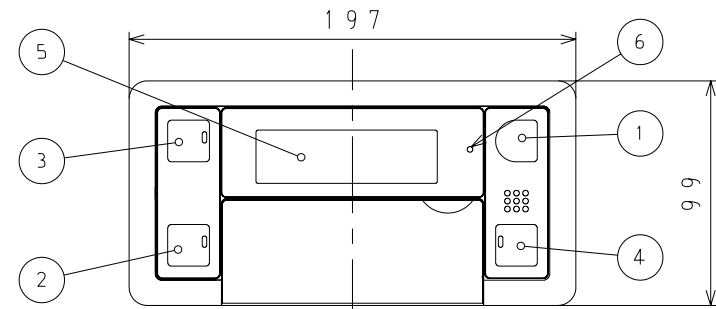

■ 本体寸法図 (mm)  
浴室リモコン TP-RB803A

浴室リモコンのふたを開けた状態

No.	名 称
1	運転スイッチ
2	追いだきスイッチ
3	ひろ自動スイッチ
4	呼び出しスイッチ
5	表示部
6	省電ランプ
7	ひろ温度・設定 上スイッチ
8	ひろ温度・設定 下スイッチ
9	たし湯スイッチ
10	設定スイッチ
11	ぬるくスイッチ
12	ひろ予約スイッチ
13	優先スイッチ
14	給湯温度 上スイッチ
15	給湯温度 下スイッチ

台所リモコン TP-RK803A

台所リモコンのふたを開けた状態

No.	名 称
1	運転スイッチ
2	表示部
3	ひろ自動スイッチ・ランプ
4	給湯燃焼ランプ
5	ひろ燃焼ランプ
6	給湯温度 上スイッチ
7	給湯温度 下スイッチ
8	ひろ予約スイッチ
9	設定スイッチ
10	給湯温度・設定 上スイッチ
11	給湯温度・設定 下スイッチ

増設リモコン SC-630

増設リモコンのふたを開けた状態

No.	名 称
1	運転スイッチ
2	表示部
3	ひろ自動スイッチ・ランプ
4	給湯燃焼ランプ
5	ひろ燃焼ランプ
6	給湯温度 上スイッチ
7	給湯温度 下スイッチ
8	設定スイッチ
9	給湯温度・設定 上スイッチ
10	給湯温度・設定 下スイッチ

※ 選べるリモコン (別売選択部品) 選択対応表

	浴室リモコン	台所リモコン	増設リモコン	備 考
音声ガイダンスリモコン	TP-RB803A	TP-RK803A	SC-630	—
インターホンリモコン	TP-RB803A-P	TP-RK803A-P	SC-631	・リモコン同士で話ができます ・テレコン接続の場合はテレコン用アダプターTP-ADF2が必要となります。 ・全自動製品との組合せで体脂肪測定が可能です。(ただし隣接タイプでは不可)