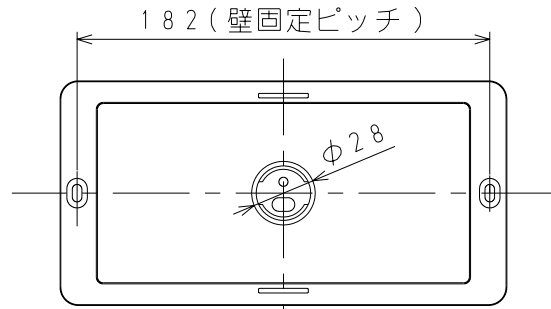

■ 本体寸法図 (mm)  
浴室リモコン TP-RB803A

浴室リモコンのふたを開けた状態

No.	名 称
1	運転スイッチ
2	追いだきスイッチ
3	ひろ自動スイッチ
4	呼び出しスイッチ
5	表示部
6	省電ランプ
7	ひろ温度・設定 上スイッチ
8	ひろ温度・設定 下スイッチ
9	たし湯スイッチ
10	設定スイッチ
11	ぬるくスイッチ
12	ひろ予約スイッチ
13	優先スイッチ
14	給湯温度 上スイッチ
15	給湯温度 下スイッチ

台所リモコン TP-RK803A

台所リモコンのふたを開けた状態

No.	名 称
1	運転スイッチ
2	表示部
3	ひろ自動スイッチ・ランプ
4	給湯燃焼ランプ
5	ひろ燃焼ランプ
6	給湯温度 上スイッチ
7	給湯温度 下スイッチ
8	ひろ予約スイッチ
9	設定スイッチ
10	給湯温度・設定 上スイッチ
11	給湯温度・設定 下スイッチ

増設リモコン SC-630

増設リモコンのふたを開けた状態

No.	名 称
1	運転スイッチ
2	表示部
3	ひろ自動スイッチ・ランプ
4	給湯燃焼ランプ
5	ひろ燃焼ランプ
6	給湯温度 上スイッチ
7	給湯温度 下スイッチ
8	設定スイッチ
9	給湯温度・設定 上スイッチ
10	給湯温度・設定 下スイッチ