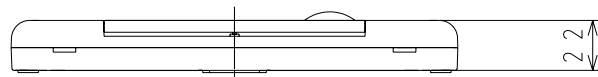

■ 本体寸法図 (mm)  
浴室リモコン TP-RB803A

浴室リモコンのふたを開けた状態

No.	名 称
1	運転スイッチ
2	追いだきスイッチ
3	ひろ自動スイッチ
4	呼び出しスイッチ
5	表示部
6	省電ランプ
7	ひろ温度・設定 上スイッチ
8	ひろ温度・設定 下スイッチ
9	たし湯スイッチ
10	設定スイッチ
11	ぬるくスイッチ
12	ひろ予約スイッチ
13	優先スイッチ
14	給湯温度 上スイッチ
15	給湯温度 下スイッチ