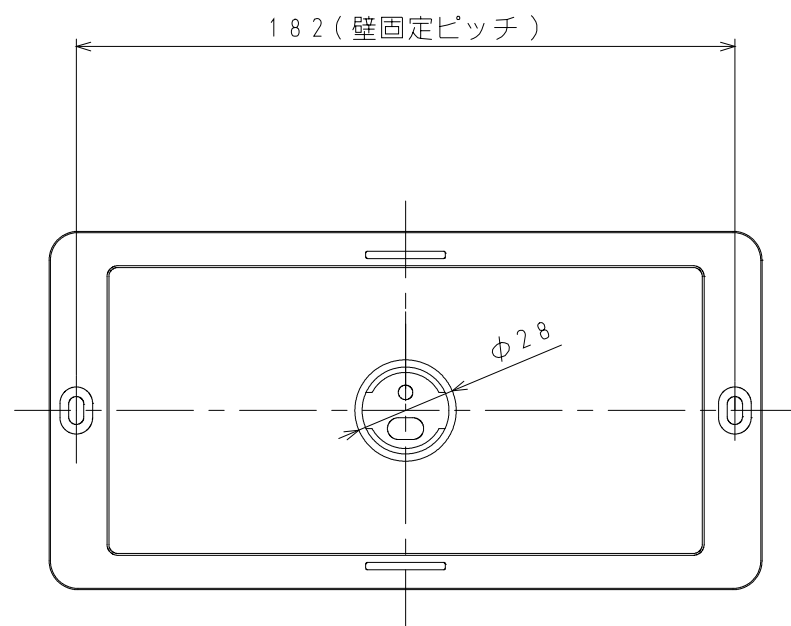

■ 寸法図 (単位 : mm)

No	名称
1	運転スイッチ
2	追いだきスイッチ
3	心ろ自動スイッチ
4	通話スイッチ
5	表示部
6	省電ランプ
7	設定スイッチ
8	メニュースイッチ
9	開始スイッチ
10	停止スイッチ
11	給湯温度 上スイッチ
12	給湯温度 下スイッチ

※設定スイッチを押すことにより、心ろ温度、保温時間、心ろ水位、現在時刻、音量を変更することができます。

※メニュースイッチを押すことにより、たし湯、ぬるく、半身浴、予約、体脂肪、cal、優先が選べます。浴室暖房乾燥機がついている場合は、暖房(浴室)を行うことができます。

外形寸法図		名称	インターホンタイプ浴室リモコン		
東京ガス株式会社		品名	XBR-A03A-BIV		
高木産業株式会社 東京支店		提出年月日	年	月	日 単位 mm
〒170-0005 東京都豊島区南大塚2-25-15 リクルート新大塚ビル2F TEL 03(3945)8842(代)		受領印			
		受領年月日	年	月	日