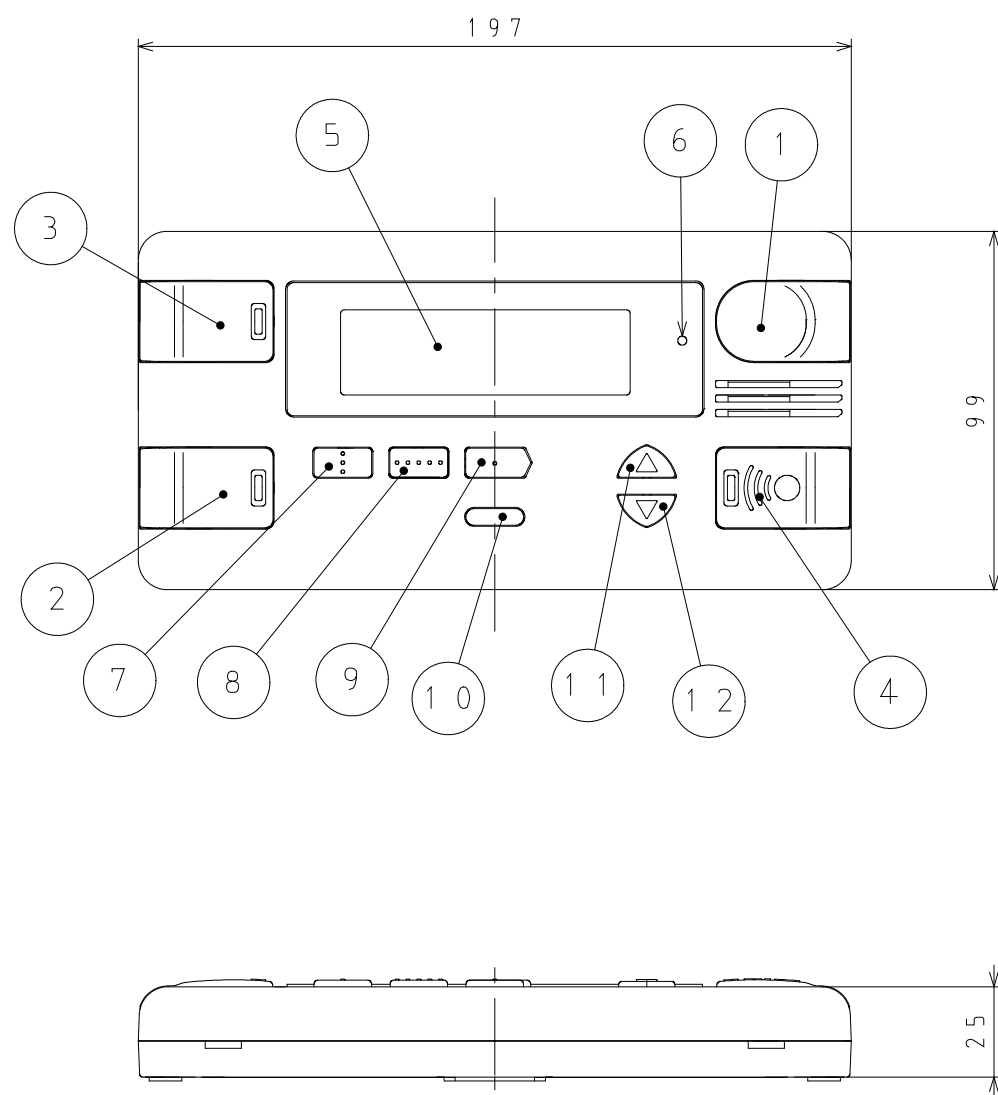

■ 寸法図 (単位 : mm)

No	名称
1	運転スイッチ
2	追いだきスイッチ
3	心ろ自動スイッチ
4	通話スイッチ
5	表示部
6	省電ランプ
7	設定スイッチ
8	メニュースイッチ
9	開始スイッチ
10	停止スイッチ
11	給湯温度 上スイッチ
12	給湯温度 下スイッチ

※設定スイッチを押すことにより、心ろ温度、保温時間、心ろ水位、現在時刻、音量を変更することができます。

※メニュースイッチを押すことにより、たし湯、ぬるく、半身浴、予約、体脂肪、cal、優先が選べます。浴室暖房乾燥機がついている場合は、暖房(浴室)を行うことができます。

外形寸法図		名称	インターホンタイプ浴室リモコン		
東京ガス株式会社		品名	XBR-A03A-BIV		
高木産業株式会社 東京支店		提出年月日	年	月	日 単位 mm
〒170-0005 東京都豊島区南大塚2-25-15 リクルート新大塚ビル2F TEL 03(3945)8842(代)		受領印			
		受領年月日	年	月	日