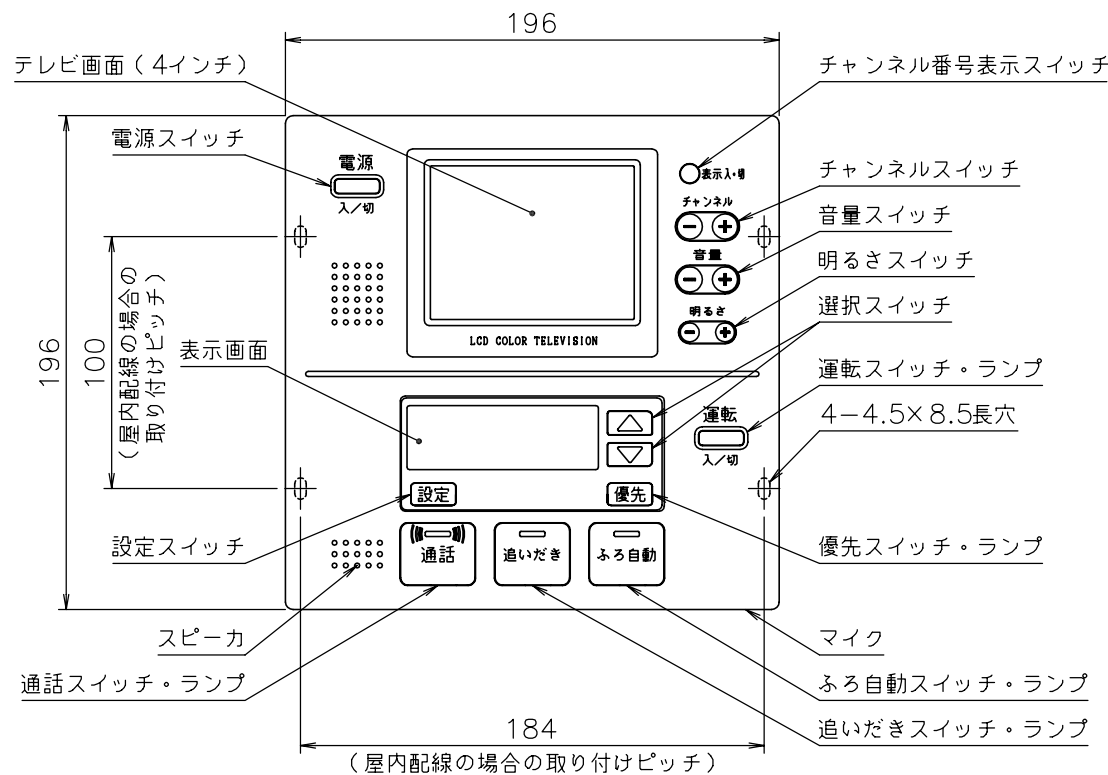

台所リモコン

●リモコンコードM(別売品) <尺度フリー>

付 属 部 品	
丸皿小ネジ	2本
丸皿木ネジ	2本
オールプラグ	2本

浴室リモコン

●リモコンコードS(別売品)

■浴室テレビリモコン仕様

項 目	仕 様
外形寸法	高さ：196mm×幅：196mm×奥行：41mm
質 量	1.1kg
テレビ画面寸法	対角4インチ(高さ：60mm×幅：80mm)
表示素子	高解像度カラーLCD
使用光源	バックライト(冷陰極管)
視 覚 範 囲	上方10° 下方30° 左右35°
受信チャンネル	VHF1~12ch UHF13~62ch (地上デジタル放送には対応していません)
チューニング	周波数シンセサイザー方式
受 信 特 性	実用感度55dBμ以上、85dBμ以下
接 続	機器~リモコン：コネクタ(リモコンコード) アンテナ~リモコン：F型接栓(同軸ケーブル)

付 属 部 品	
壁パッキン	1枚
ステーパイプ	1本
スリップ防止パッキン	1枚
屋外カバー	1個
袋ナット	1個
+丸木ネジ	4本
オールプラグ	6本
丸皿木ネジ	2本
丸皿小ネジ	2本
F型接栓	1個
ケーブルタイ	1個
シール材	1SET

注記 ※リモコン外装色：オフホワイト(近似色：マンセルNo.5.6GY8.5/0.3)
 ※日本国内のみで使用できます。外国では放送方式・電源電圧が異なりますので、使用できません。
 ※BS/CS・BS/CSデジタル放送・地上デジタル放送には対応していません。

納入仕様図	製品名	NR-RM801B-PV				
	図名	名称寸法図				
	尺度	1/3	原紙サイズ	A3	図番	T1-383
	作成	2004. 6.16	調整		TOKYO GAS	