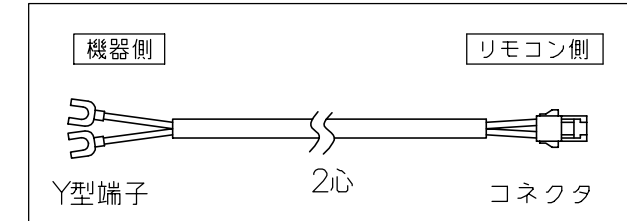

台所リモコン

●リモコンコードM(別売品) <尺度フリー>

付 属 部 品	
丸皿小ネジ	2本
丸皿木ネジ	2本
オールプラグ	2本

浴室リモコン

●リモコンコードS(別売品)

■浴室テレビリモコン仕様

項 目	仕 様
外形寸法	高さ：196mm×幅：196mm×奥行：41mm
質 量	1.1kg
テレビ画面寸法	対角4インチ(高さ：60mm×幅：80mm)
表示素子	高解像度カラーLCD
使用光源	バックライト(冷陰極管)
視 覚 範 囲	上方10° 下方30° 左右35°
受信チャンネル	VHF1~12ch UHF13~62ch (地上デジタル放送には対応していません)
チューニング	周波数シンセサイザー方式
受 信 特 性	実用感度55dBμ以上、85dBμ以下
接 続	機器~リモコン：コネクタ(リモコンコード) アンテナ~リモコン：F型接栓(同軸ケーブル)

付 属 部 品	
壁パッキン	1枚
ステーパイプ	1本
スリップ防止パッキン	1枚
屋外カバー	1個
袋ナット	1個
+丸木ネジ	4本
オールプラグ	6本
丸皿木ネジ	2本
丸皿小ネジ	2本
F型接栓	1個
ケーブルタイ	1個
シール材	1SET

注記 ※リモコン外装色：オフホワイト(近似色：マンセルNo.5.6GY8.5/0.3)
 ※日本国内のみで使用できます。外国では放送方式・電源電圧が異なりますので、使用できません。
 ※BS/CS・BS/CSデジタル放送・地上デジタル放送には対応していません。

納入仕様図	製品名	NR-RM801B-PV				
	図名	名称寸法図				
	尺度	1/3	原紙サイズ	A3	図番	T1-383
	作成	2004. 6.16	調整		TOKYO GAS	