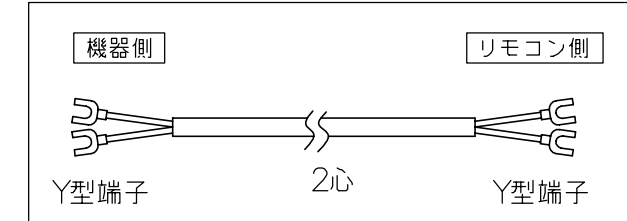

台所リモコン

●リモコンコードM(別売品) <尺度フリー>

付 属 部 品	
丸皿小ネジ	2本
丸皿木ネジ	2本
オールプラグ	2本

浴室リモコン

●リモコンコードS(別売品)

■浴室テレビリモコン仕様

項 目	仕 様
外形寸法	高さ：196mm×幅：196mm×奥行：41mm
質 量	1.1kg
テレビ画面寸法	対角4インチ(高さ：60mm×幅：80mm)
表示素子	高解像度カラーLCD
使用光源	バックライト(冷陰極管)
視 覚 範 囲	上方10° 下方30° 左右35°
受信チャンネル	VHF1~12ch UHF13~62ch (地上デジタル放送には対応していません)
チューニング	周波数シンセサイザー方式
受 信 特 性	実用感度55dBμ以上、85dBμ以下
接 続	機器~リモコン：コネクタ(リモコンコード) アンテナ~リモコン：F型接栓(同軸ケーブル)

付 属 部 品	
壁パッキン	1枚
ステーパイプ	1本
スリップ防止パッキン	1枚
屋外カバー	1個
袋ナット	1個
+丸木ネジ	4本
オールプラグ	6本
丸皿木ネジ	2本
丸皿小ネジ	2本
F型接栓	1個
ケーブルタイ	1個
シール材	1SET

注記 ※リモコン外装色：オフホワイト(近似色：マンセルNo.5.6GY8.5/0.3)
 ※日本国内のみで使用できます。外国では放送方式・電源電圧が異なりますので、使用できません。
 ※BS/CS・BS/CSデジタル放送・地上デジタル放送には対応していません。

納入仕様図	製品名	NR-RM801B-PV				
	図名	名称寸法図				
	尺度	1/3	原紙サイズ	A3	図番	T1-383
	作成	2004. 6.16	調整		TOKYO GAS	