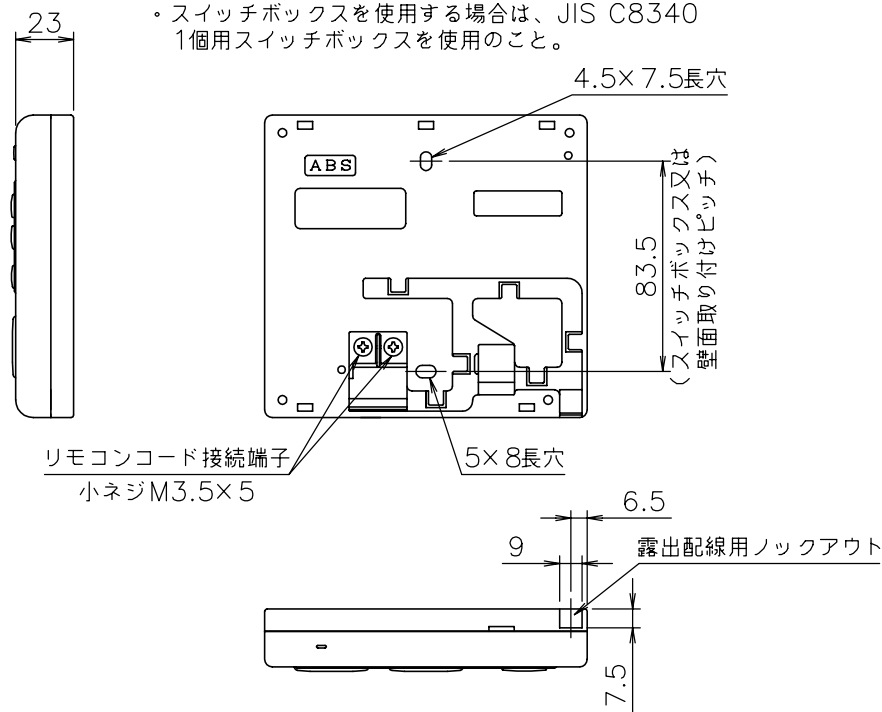

台所リモコン

●リモコンコードM(別売品) <尺度フリー>

付 属 部 品	
丸皿小ネジ	2本
丸皿木ネジ	2本
オールプラグ	2本

浴室リモコン

●リモコンコードS(別売品)

■浴室テレビリモコン仕様

項 目	仕 様
外形寸法	高さ：196mm×幅：196mm×奥行：41mm
質 量	1.1kg
テレビ画面寸法	対角4インチ(高さ：60mm×幅：80mm)
表示素子	高解像度カラーLCD
使用光源	バックライト(冷陰極管)
視 覚 範 囲	上方10° 下方30° 左右35°
受信チャンネル	VHF1~12ch UHF13~62ch (地上デジタル放送には対応していません)
チューニング	周波数シンセサイザー方式
受 信 特 性	実用感度55dBμ以上、85dBμ以下
接 続	機器~リモコン：コネクタ(リモコンコード) アンテナ~リモコン：F型接栓(同軸ケーブル)

付 属 部 品	
壁パッキン	1枚
ステーパイプ	1本
スリップ防止パッキン	1枚
屋外カバー	1個
袋ナット	1個
+丸木ネジ	4本
オールプラグ	6本
丸皿木ネジ	2本
丸皿小ネジ	2本
F型接栓	1個
ケーブルタイ	1個
シール材	1SET

注記 ※リモコン外装色：オフホワイト(近似色：マンセルNo.5.6GY8.5/0.3)
 ※日本国内のみで使用できます。外国では放送方式・電源電圧が異なりますので、使用できません。
 ※BS/CS・BS/CSデジタル放送・地上デジタル放送には対応していません。

納入仕様図	製品名	NR-RM801B-PV				
	図名	名称寸法図				
	尺度	1/3	原紙サイズ	A3	図番	T1-383
	作成	2004. 6.16	調整		TOKYO GAS	