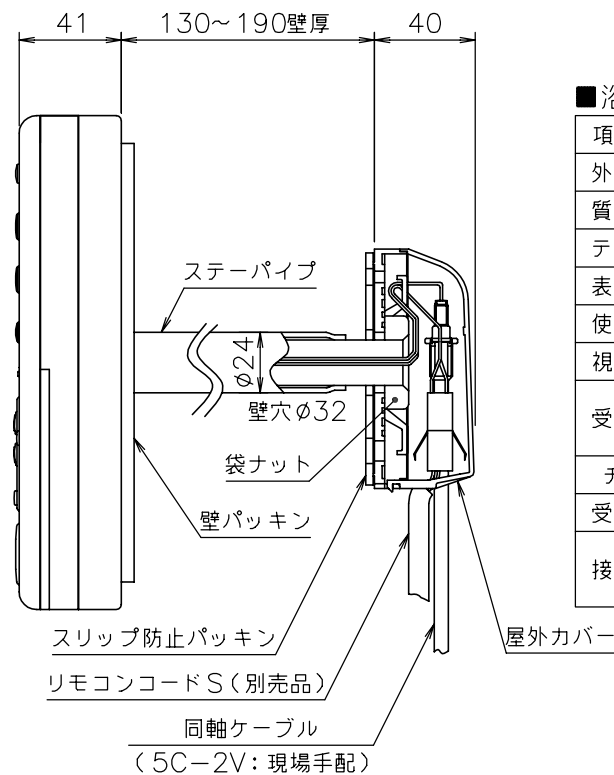

台所リモコン

●リモコンコードM(別売品) <尺度フリー>

付 属 部 品	
丸皿小ネジ	2本
丸皿木ネジ	2本
オールプラグ	2本

浴室リモコン

●リモコンコードS(別売品)

■浴室テレビリモコン仕様

項 目	仕 様
外形寸法	高さ：196mm×幅：196mm×奥行：41mm
質 量	1.1kg
テレビ画面寸法	対角4インチ(高さ：60mm×幅：80mm)
表示素子	高解像度カラーLCD
使用光源	バックライト(冷陰極管)
視 覚 範 囲	上方10° 下方30° 左右35°
受信チャンネル	VHF1~12ch UHF13~62ch (地上デジタル放送には対応していません)
チューニング	周波数シンセサイザー方式
受 信 特 性	実用感度55dBμ以上、85dBμ以下
接 続	機器~リモコン：コネクタ(リモコンコード) アンテナ~リモコン：F型接栓(同軸ケーブル)

付 属 部 品	
壁パッキン	1枚
ステーパイプ	1本
スリップ防止パッキン	1枚
屋外カバー	1個
袋ナット	1個
+丸木ネジ	4本
オールプラグ	6本
丸皿木ネジ	2本
丸皿小ネジ	2本
F型接栓	1個
ケーブルタイ	1個
シール材	1SET

注記 ※リモコン外装色：オフホワイト(近似色：マンセルNo.5.6GY8.5/0.3)
 ※日本国内のみで使用できます。外国では放送方式・電源電圧が異なりますので、使用できません。
 ※BS/CS・BS/CSデジタル放送・地上デジタル放送には対応していません。

納入仕様図	製品名	NR-RM801B-PV				
	図名	名称寸法図				
	尺度	1/3	原紙サイズ	A3	図番	T1-383
	作成	2004. 6.16	調整		TOKYO GAS	