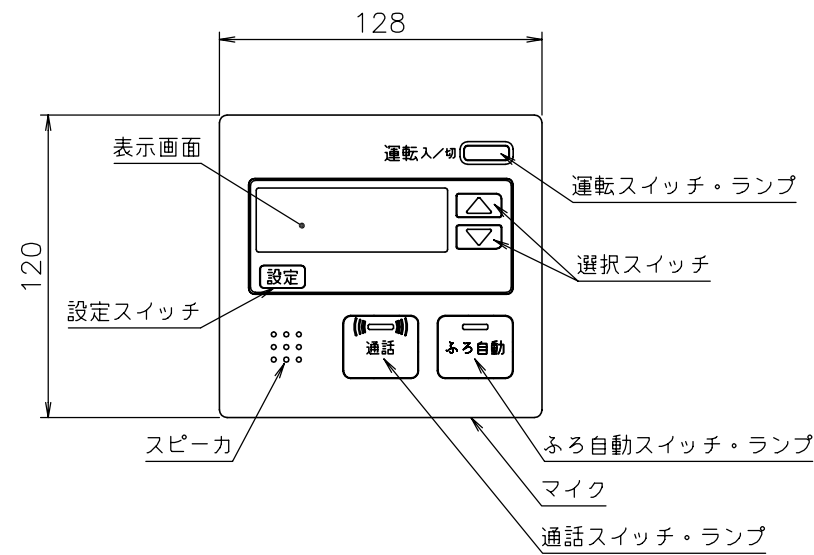

台所リモコン

●リモコンコードM(別売品) <尺度フリー>

付 属 部 品	
丸皿小ネジ	2本
丸皿木ネジ	2本
オールプラグ	2本

浴室リモコン

●リモコンコードS(別売品)

■浴室テレビリモコン仕様

項 目	仕 様
外形寸法	高さ：196mm×幅：196mm×奥行：41mm
質 量	1.1kg
テレビ画面寸法	対角4インチ(高さ：60mm×幅：80mm)
表示素子	高解像度カラーLCD
使用光源	バックライト(冷陰極管)
視 覚 範 囲	上方10° 下方30° 左右35°
受信チャンネル	VHF1~12ch UHF13~62ch (地上デジタル放送には対応していません)
チューニング	周波数シンセサイザー方式
受 信 特 性	実用感度55dBμ以上、85dBμ以下
接 続	機器~リモコン：コネクタ(リモコンコード) アンテナ~リモコン：F型接栓(同軸ケーブル)

付 属 部 品	
壁パッキン	1枚
ステーパイプ	1本
スリップ防止パッキン	1枚
屋外カバー	1個
袋ナット	1個
+丸木ネジ	4本
オールプラグ	6本
丸皿木ネジ	2本
丸皿小ネジ	2本
F型接栓	1個
ケーブルタイ	1個
シール材	1SET

注記 ※リモコン外装色：オフホワイト(近似色：マンセルNo.5.6GY8.5/0.3)
 ※日本国内のみで使用できます。外国では放送方式・電源電圧が異なりますので、使用できません。
 ※BS/CS・BS/CSデジタル放送・地上デジタル放送には対応していません。

納入仕様図	製品名	NR-RM801B-PV				
	図名	名称寸法図				
	尺度	1/3	原紙サイズ	A3	図番	T1-383
	作成	2004. 6.16	調整		TOKYO GAS	