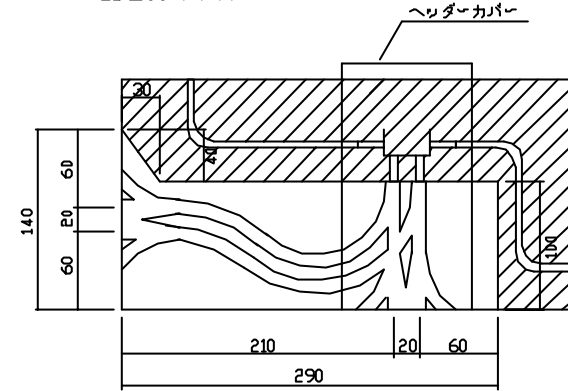

同梱部材

配管ガイドA

配管ガイドB

A-A'断面図

名称	小根太無しハード温水マット
型式	LFM-12BA-D0909
東京ガス株式会社	
METAL EX 住商メタレックス株式会社	