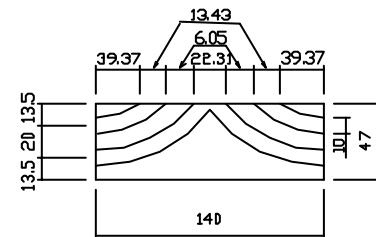

同梱部材

配管ガイドA

配管ガイドB

A-A'断面図

名称	小根太無しハード温水マット
型式	LFM-12BA-D0909
東京ガス株式会社	
METAL EX 住商メタレックス株式会社	