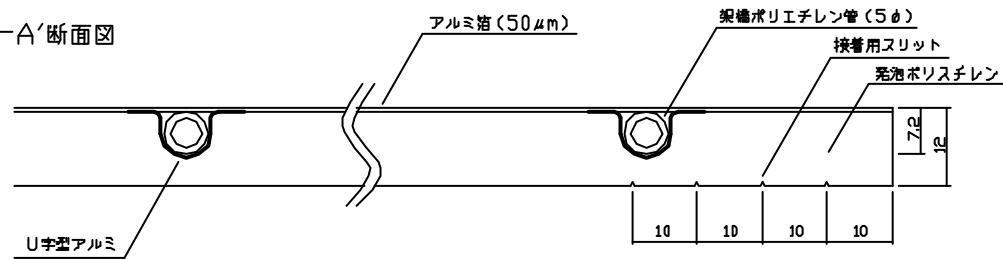

同梱部材

配管ガイドA

配管ガイドB

A-A'断面図

名称	小根太無しハード温水マット
型式	LFM-12BA-D0909
東京ガス株式会社	
METAL EX 住商メタレックス株式会社	