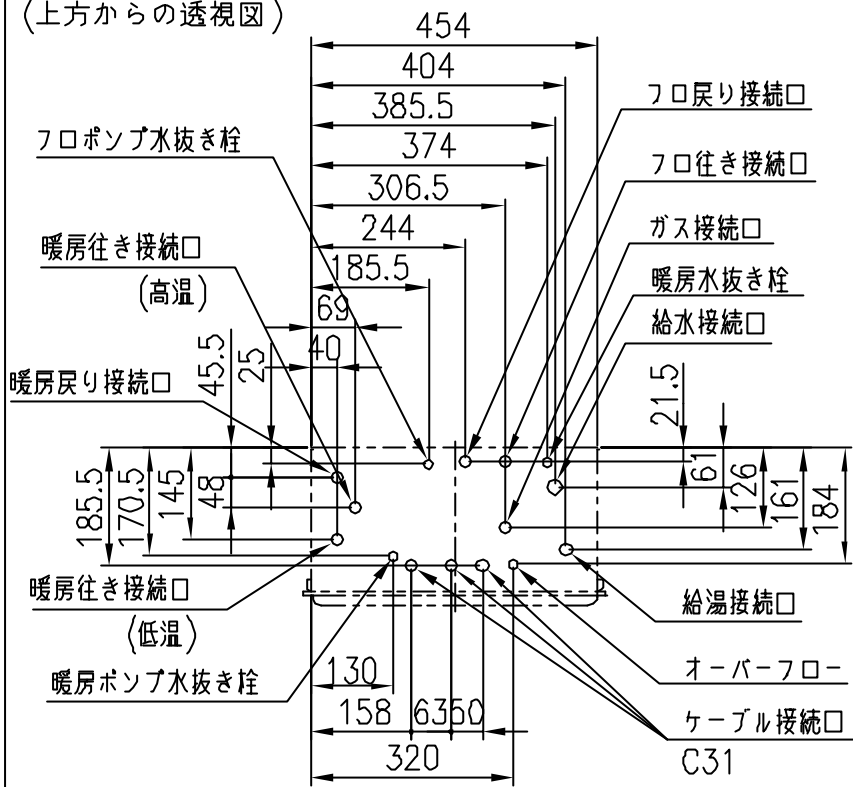

(上方からの透視図)

[単位：mm]

接続口	A寸法	接続口口径
ガス	40	20A(R3/4)
給水	69	20A(R3/4)
給湯	52	20A(R3/4)
風呂往	39	CCHジョイント用継手
風呂戻	39	CCHジョイント用継手
暖房高温往	47	CCHジョイント用継手
暖房低温往	47	CCHジョイント用継手
暖房戻	47	CCHジョイント用継手
オーバーフロー	25	15A(R1/2)

壁掛金具

分類名称	給湯暖房熱源機	
商品名	IT4203AFSAWQ	
図番	43378	
作成年月	平成15年11月	GASTAR