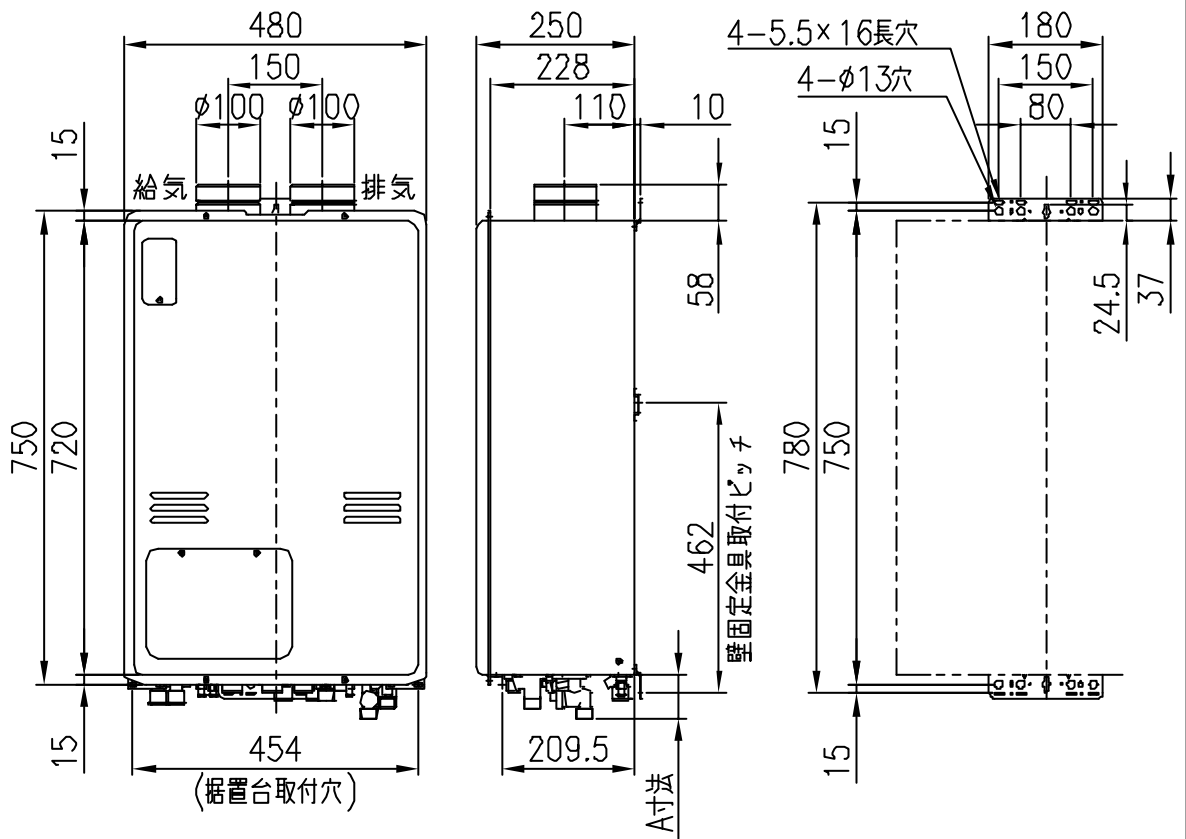

(上方からの透視図)

[単位：mm]

接続口	A寸法	接続口口径
ガス	40	20A(R3/4)
給水	69	20A(R3/4)
給湯	52	20A(R3/4)
風呂往	39	CCHジョイント用継手
風呂戻	39	CCHジョイント用継手
暖房高温往	47	CCHジョイント用継手
暖房低温往	47	CCHジョイント用継手
暖房戻	47	CCHジョイント用継手
オーバーフロー	25	15A(R1/2)

壁掛金具

分類名称	給湯暖房熱源機	
商品名	IT4203AFSAWQ	
図番	43378	
作成年月	平成15年11月	GASTAR