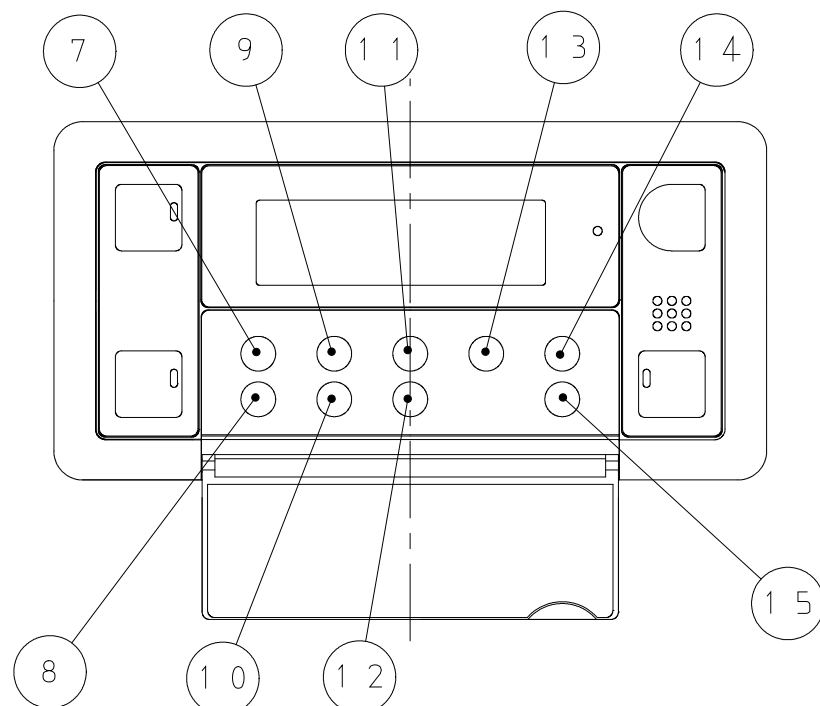

■ 寸法図 (単位: mm)

浴室リモコンのふたを開けた状態

No	名称
1	運転スイッチ
2	追いだきスイッチ
3	ふろ自動スイッチ
4	呼び出しスイッチ
5	表示部
6	省電力ランプ
7	ふろ温度・設定 上スイッチ
8	ふろ温度・設定 下スイッチ
9	たし湯スイッチ
10	設定スイッチ
11	ぬるくスイッチ
12	ふろ予約スイッチ
13	優先スイッチ
14	給湯温度 上スイッチ
15	給湯温度 下スイッチ

※設定スイッチを押すことにより、保温時間、ふろ水位、現在時刻、音量を変更することができます。

外形寸法図		名称	音声ガイドタイプ 浴室リモコン		
東京ガス株式会社		品名	XBR-A03A-V		
高木産業株式会社 東京支店		提出年月日	年	月	日 単位 mm
〒170-0005 東京都豊島区南大塚2-25-15 リクルート新大塚ビル2F TEL 03(3945)8842(代)		受領印			
		受領年月日	年	月	日