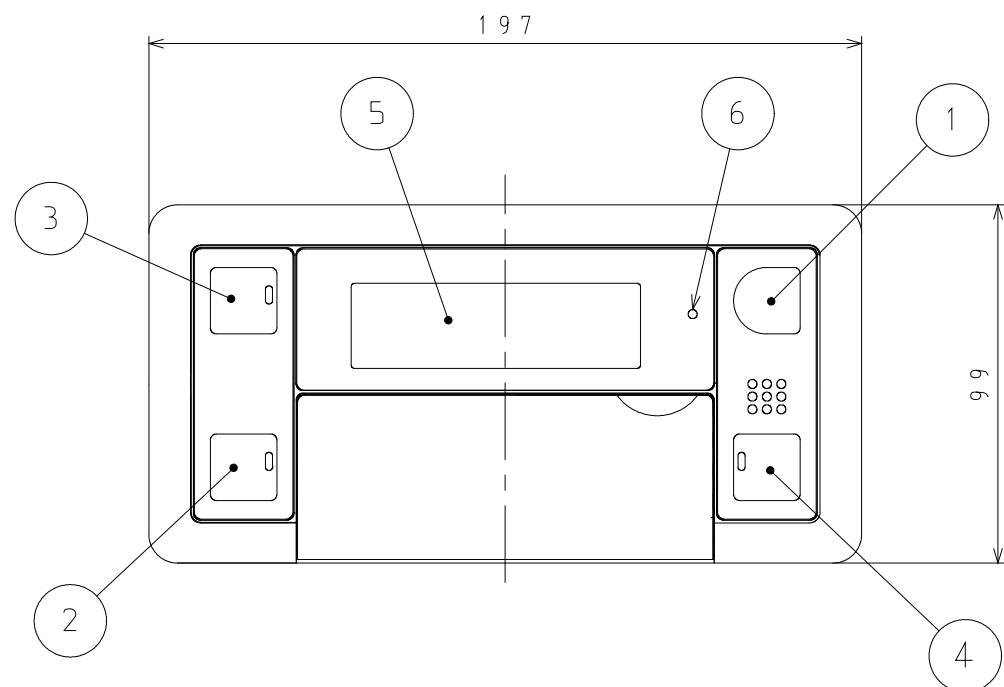

■ 寸法図 (単位: mm)

浴室リモコンのふたを開けた状態

No	名称
1	運転スイッチ
2	追いだきスイッチ
3	ふろ自動スイッチ
4	呼び出しスイッチ
5	表示部
6	省電力ランプ
7	ふろ温度・設定 上スイッチ
8	ふろ温度・設定 下スイッチ
9	たし湯スイッチ
10	設定スイッチ
11	ぬるくスイッチ
12	ふろ予約スイッチ
13	優先スイッチ
14	給湯温度 上スイッチ
15	給湯温度 下スイッチ

※設定スイッチを押すことにより、保温時間、ふろ水位、現在時刻、音量を変更することができます。

外形寸法図		名称	音声ガイドタイプ 浴室リモコン		
東京ガス株式会社		品名	XBR-A03A-V		
高木産業株式会社 東京支店		提出年月日	年	月	日 単位 mm
〒170-0005 東京都豊島区南大塚2-25-15 リクルート新大塚ビル2F TEL 03(3945)8842(代)		受領印			
		受領年月日	年	月	日