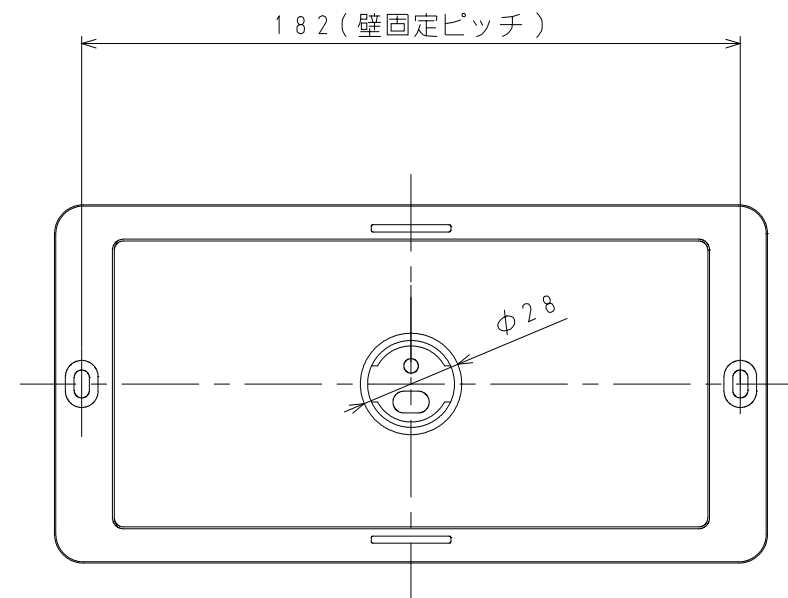

■ 寸法図 (単位: mm)

浴室リモコンのふたを開けた状態

No	名称
1	運転スイッチ
2	追いだきスイッチ
3	ふろ自動スイッチ
4	呼び出しスイッチ
5	表示部
6	省電力ランプ
7	ふろ温度・設定 上スイッチ
8	ふろ温度・設定 下スイッチ
9	たし湯スイッチ
10	設定スイッチ
11	ぬるくスイッチ
12	ふろ予約スイッチ
13	優先スイッチ
14	給湯温度 上スイッチ
15	給湯温度 下スイッチ

※設定スイッチを押すことにより、保温時間、ふろ水位、現在時刻、音量を変更することができます。

外形寸法図		名称	音声ガイドタイプ 浴室リモコン		
東京ガス株式会社		品名	XBR-A03A-V		
高木産業株式会社 東京支店		提出年月日	年	月	日 単位 mm
〒170-0005 東京都豊島区南大塚2-25-15 リクルート新大塚ビル2F TEL 03(3945)8842(代)		受領印			
		受領年月日	年	月	日