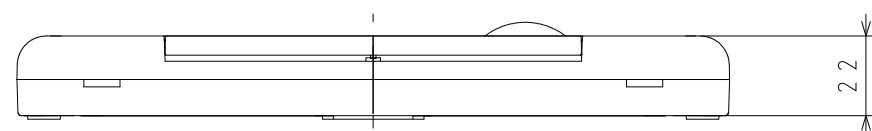

■ 寸法図 (単位: mm)

浴室リモコンのふたを開けた状態

No	名称
1	運転スイッチ
2	追いだきスイッチ
3	ふろ自動スイッチ
4	呼び出しスイッチ
5	表示部
6	省電力ランプ
7	ふろ温度・設定 上スイッチ
8	ふろ温度・設定 下スイッチ
9	たし湯スイッチ
10	設定スイッチ
11	ぬるくスイッチ
12	ふろ予約スイッチ
13	優先スイッチ
14	給湯温度 上スイッチ
15	給湯温度 下スイッチ