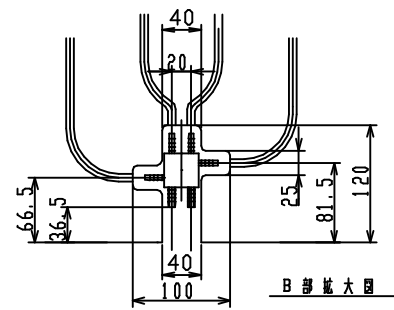

* 面積 4.96㎡
配管長 65.2m

部番	品名	材質	表面処理	個数	重量	備考
第三角法	尺度 1/10 型式					床暖房用木質ハードパネル 9mm仕様図
作成部署						(バリヤフリー-住宅仕様)
承認		作成	'99.06.01			品番 ZFP-9CA-3A
部長	課長	係長	検閲	設計	製図	番番
符号	変更事項	変更年月日	審査指示書	変更者		東京ガス株式会社
						図番 イノアックコーポレーション