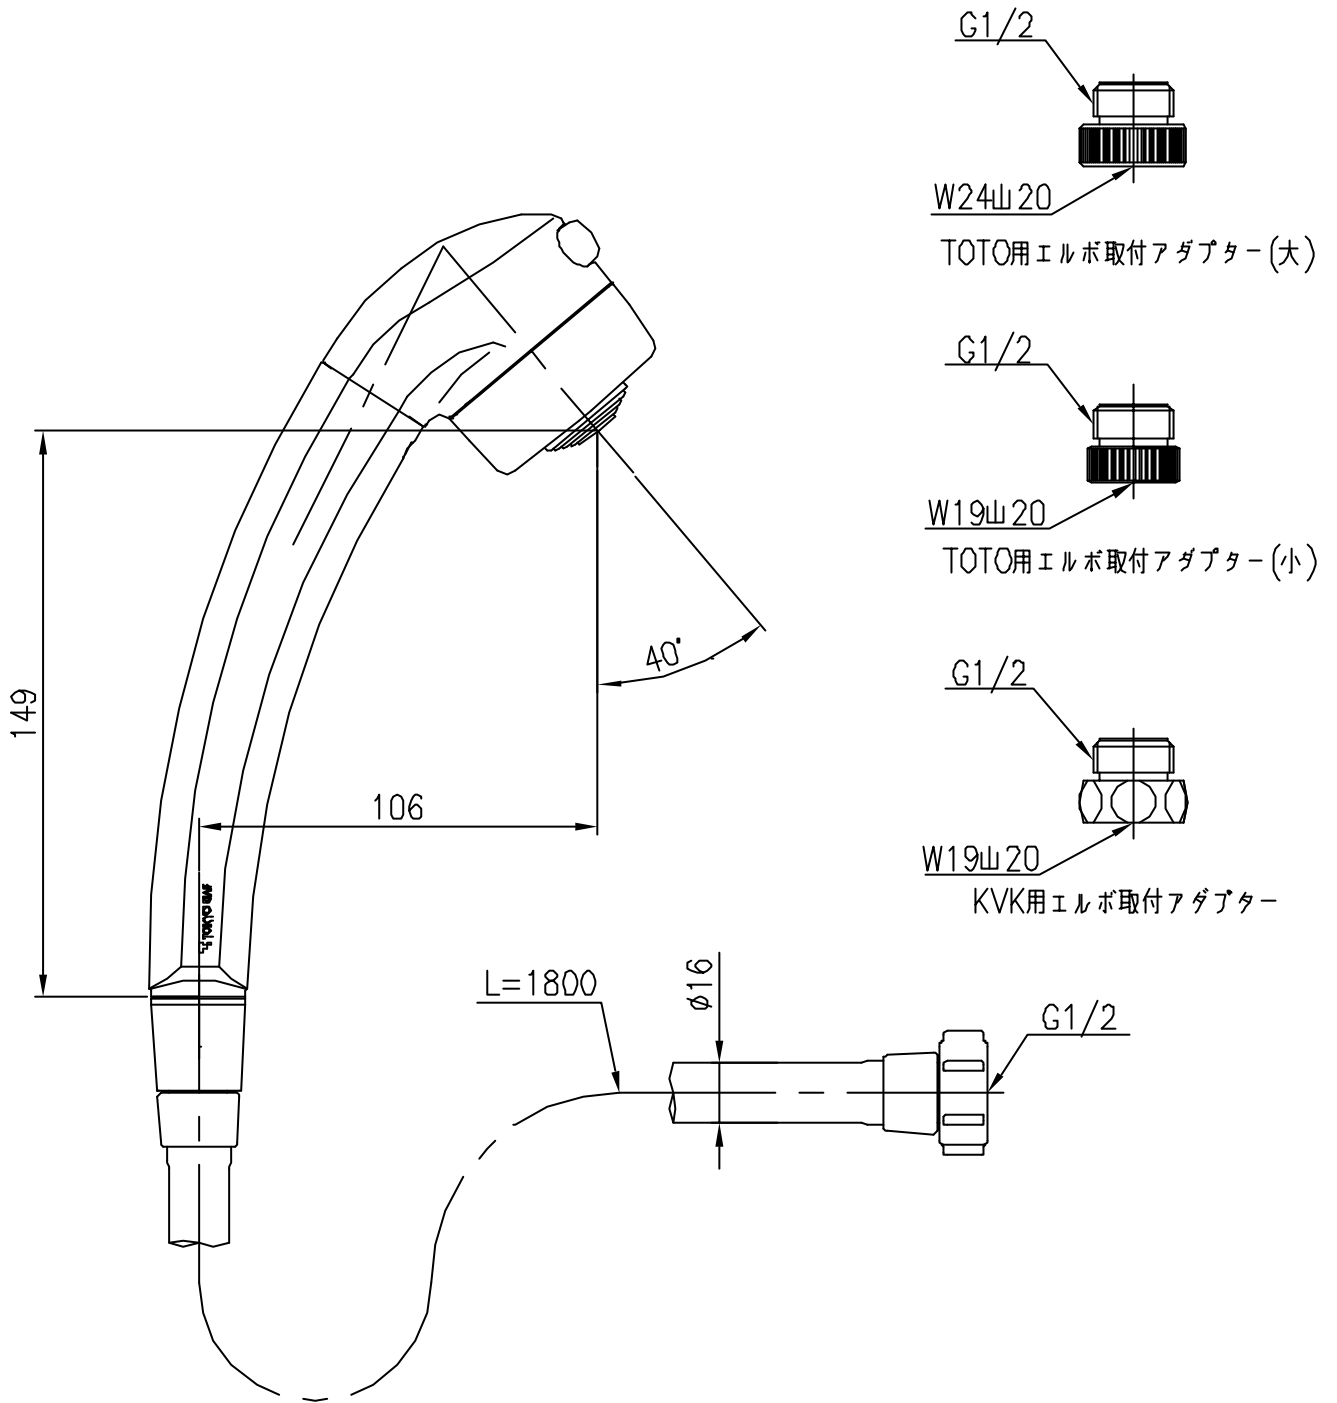

[単位：mm]

 TOKYO GAS

分類名称	シャワーヘッド(ホース付)	
商品名	IN-S002A	
図番	12585	
作成年月	平成15年2月	GASTAR