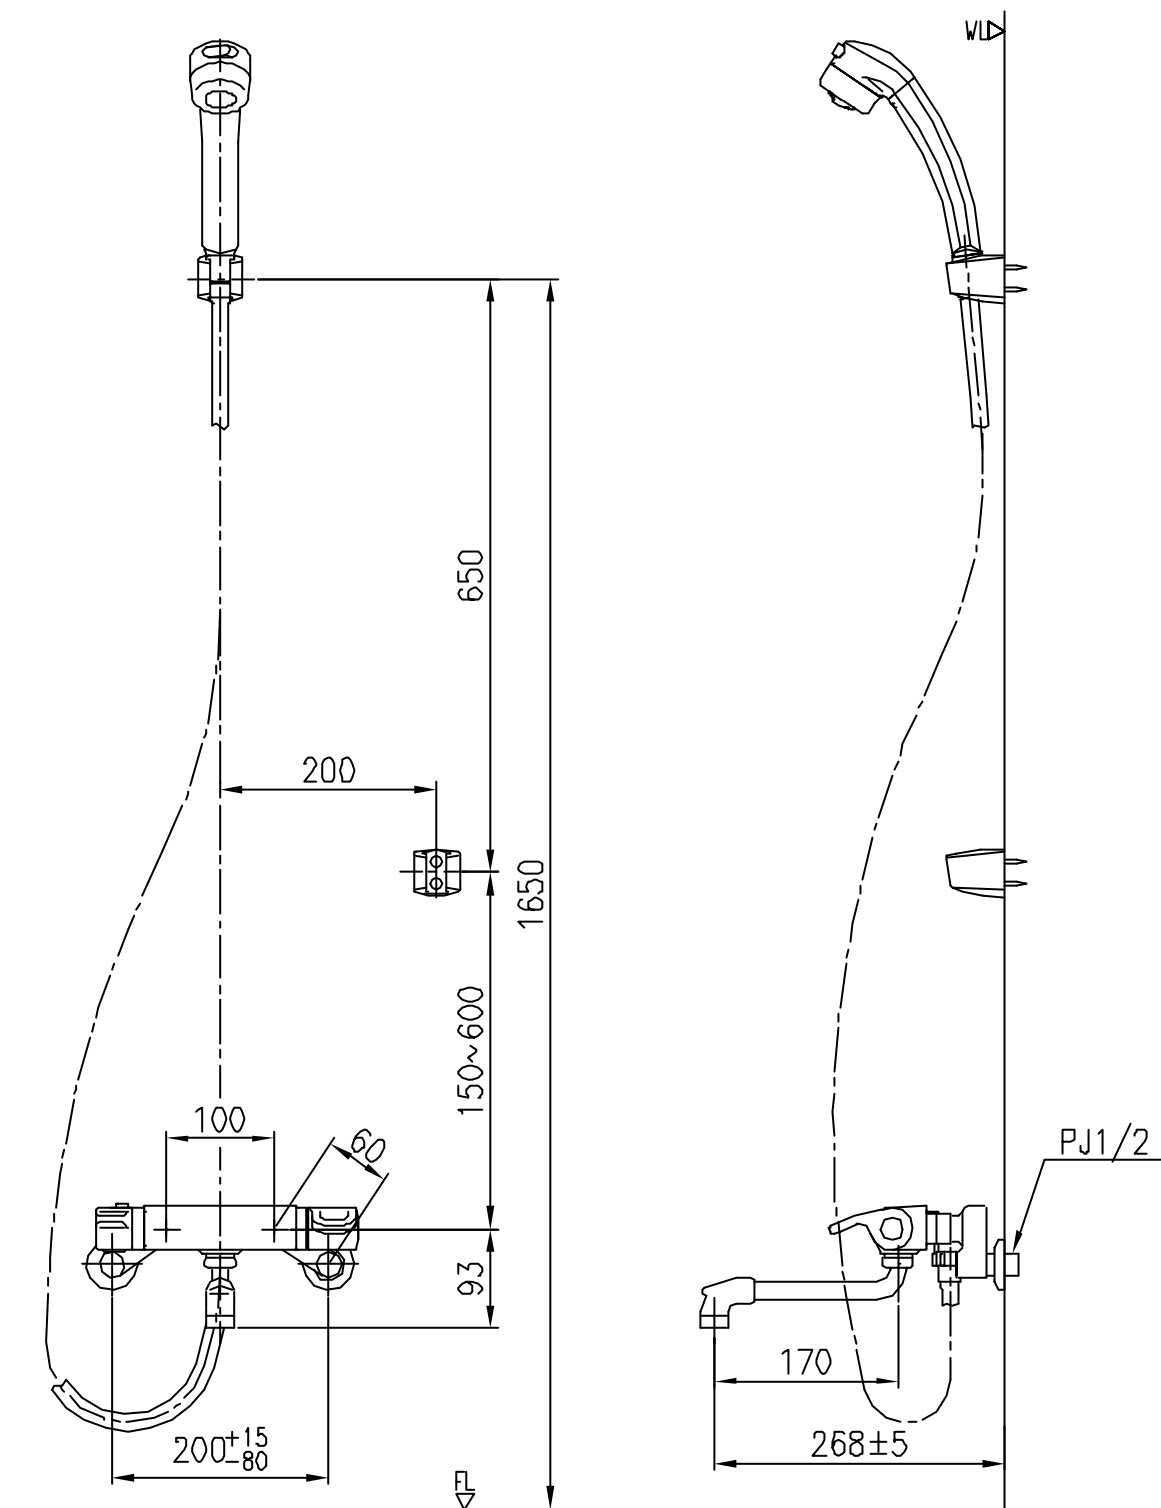

[単位：mm]

 TOKYO GAS

分類名称	ミキシングシャワーバス水栓	
商品名	IN-S003RA	
図番	12568	
作成年月	平成15年2月	GASTAR