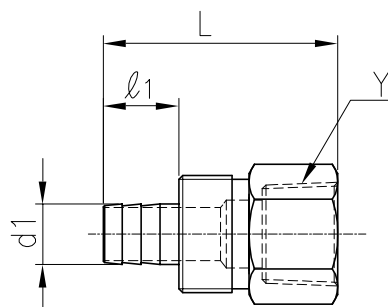

スライドリング

割りリング

継手本体

| 品名 | 継手本体 | | | |
|---------------|------|------|------|-------|
| | L | d1 | l1 | Y |
| Iアダ10A×1/2PTW | 48.0 | 10.1 | 16.0 | Rc1/2 |
| Iアダ10A×1/2PFW | 48.0 | 10.1 | 16.0 | G1/2 |
| Iアダ13A×1/2PTW | 49.0 | 13.1 | 17.0 | Rc1/2 |
| Iアダ13A×1/2PFW | 49.0 | 13.1 | 17.0 | G1/2 |

| 品名 | 割りリング | | | スライドリング | | |
|---------------|-------|------|------|---------|------|------|
| | d3 | d2 | l2 | d6 | d5 | l3 |
| Iアダ10A×1/2PTW | 15.4 | 13.2 | 12.5 | 19.0 | 13.3 | 13.0 |
| Iアダ10A×1/2PFW | 15.4 | 13.2 | 12.5 | 19.0 | 13.3 | 13.0 |
| Iアダ13A×1/2PTW | 19.4 | 17.2 | 13.5 | 23.0 | 17.3 | 14.0 |
| Iアダ13A×1/2PFW | 19.4 | 17.2 | 13.5 | 23.0 | 17.3 | 14.0 |

| | | |
|------|--|---------------|
| 分類名称 | ユニオン | |
| 商品名 | Iアダ10A×1/2PTW, Iアダ10A×1/2PFW Iアダ13A×1/2PTW, Iアダ13A×1/2PFW | |
| 図番 | 12560 | |
| 作成年月 | 平成15年1月 | GASTAR |