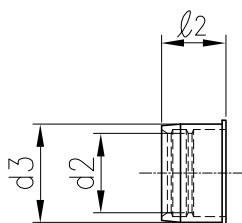

スライドリング

割りリング

継手本体

| 品名 | 継手本体 | | | |
|---------------|------|------|------|-------|
| | L | d1 | l1 | Y |
| Iアダ10A×1/2PTW | 48.0 | 10.1 | 16.0 | Rc1/2 |
| Iアダ10A×1/2PFW | 48.0 | 10.1 | 16.0 | G1/2 |
| Iアダ13A×1/2PTW | 49.0 | 13.1 | 17.0 | Rc1/2 |
| Iアダ13A×1/2PFW | 49.0 | 13.1 | 17.0 | G1/2 |

| 品名 | 割りリング | | | スライドリング | | |
|---------------|-------|------|------|---------|------|------|
| | d3 | d2 | l2 | d6 | d5 | l3 |
| Iアダ10A×1/2PTW | 15.4 | 13.2 | 12.5 | 19.0 | 13.3 | 13.0 |
| Iアダ10A×1/2PFW | 15.4 | 13.2 | 12.5 | 19.0 | 13.3 | 13.0 |
| Iアダ13A×1/2PTW | 19.4 | 17.2 | 13.5 | 23.0 | 17.3 | 14.0 |
| Iアダ13A×1/2PFW | 19.4 | 17.2 | 13.5 | 23.0 | 17.3 | 14.0 |

| | | |
|------|--|---------------|
| 分類名称 | ユニオン | |
| 商品名 | Iアダ10A×1/2PTW, Iアダ10A×1/2PFW Iアダ13A×1/2PTW, Iアダ13A×1/2PFW | |
| 図番 | 12560 | |
| 作成年月 | 平成15年1月 | GASTAR |