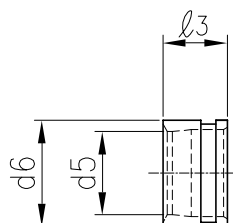

スライドリング

割りリング

継手本体

| 品名 | 継手本体 | | | |
|---------------|------|------|------|-------|
| | L | d1 | l1 | Y |
| Iアダ10A×1/2PTW | 48.0 | 10.1 | 16.0 | Rc1/2 |
| Iアダ10A×1/2PFW | 48.0 | 10.1 | 16.0 | G1/2 |
| Iアダ13A×1/2PTW | 49.0 | 13.1 | 17.0 | Rc1/2 |
| Iアダ13A×1/2PFW | 49.0 | 13.1 | 17.0 | G1/2 |

| 品名 | 割りリング | | | スライドリング | | |
|---------------|-------|------|------|---------|------|------|
| | d3 | d2 | l2 | d6 | d5 | l3 |
| Iアダ10A×1/2PTW | 15.4 | 13.2 | 12.5 | 19.0 | 13.3 | 13.0 |
| Iアダ10A×1/2PFW | 15.4 | 13.2 | 12.5 | 19.0 | 13.3 | 13.0 |
| Iアダ13A×1/2PTW | 19.4 | 17.2 | 13.5 | 23.0 | 17.3 | 14.0 |
| Iアダ13A×1/2PFW | 19.4 | 17.2 | 13.5 | 23.0 | 17.3 | 14.0 |

| | | |
|------|--|---------------|
| 分類名称 | ユニオン | |
| 商品名 | Iアダ10A×1/2PTW, Iアダ10A×1/2PFW Iアダ13A×1/2PTW, Iアダ13A×1/2PFW | |
| 図番 | 12560 | |
| 作成年月 | 平成15年1月 | GASTAR |