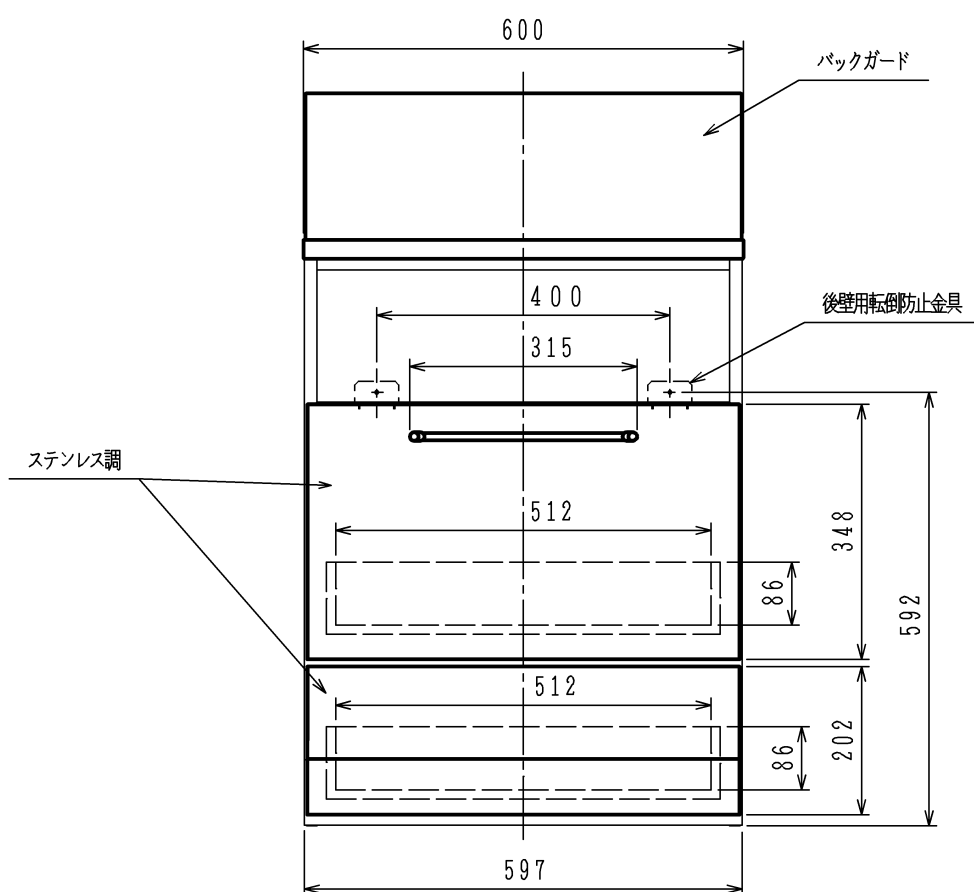

A部詳細

※キッチンのバックガード部に水切りカバーがある場合は
図の水切りカバー用絶縁パッキンを貼付る

仕様

パネル	ステンレス調	
外形寸法 (mm)	高さ	800~1000 (カウンター高さ800)
	幅	600
	奥行	550
質量 (kg)	27 (梱包時 32)	
付属品	取扱説明書・工事説明書・事業所一覧	

注1. () 寸法はビルトインコンロの組込用高さ開口寸法です。

単位 (m/m)

品名	LA6015PTST	作成	H17.8
名称	ナイスアップキャビネット (スライド)	尺度	Free
東京ガス株式会社			