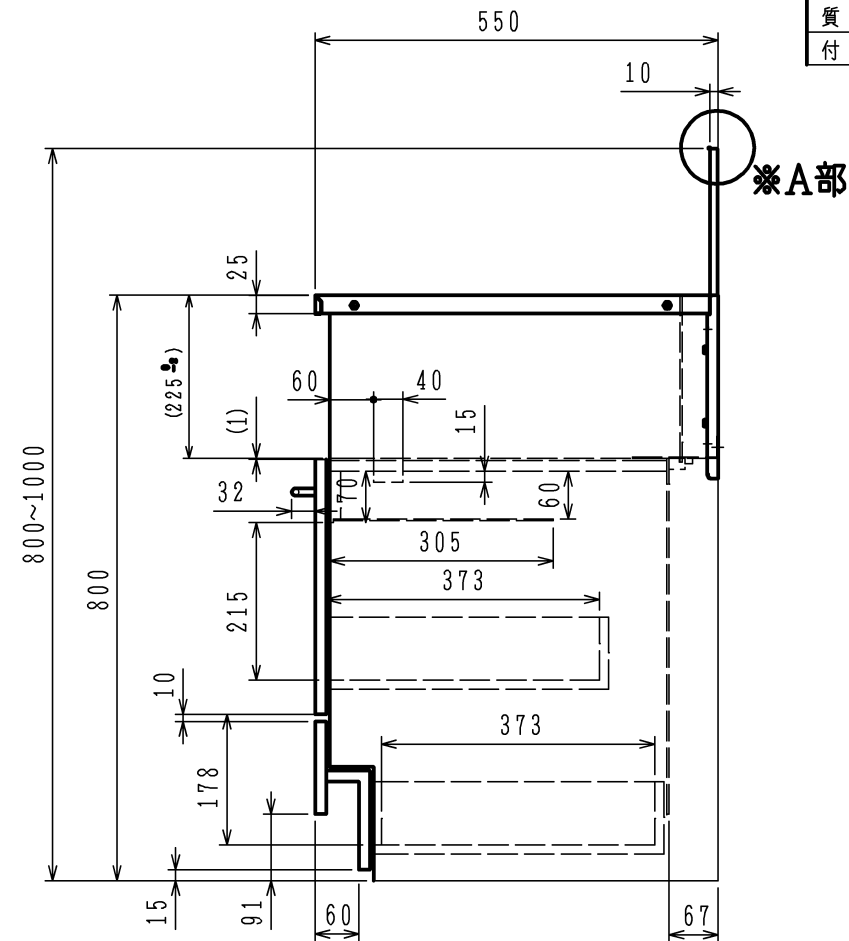

A部詳細

※キッチンのバックガード部に水切りカバーがある場合は
図の水切りカバー用絶縁パッキンを貼付る

仕様

パネル	ステンレス調	
外形寸法 (mm)	高さ	800~1000 (カウンター高さ800)
	幅	600
	奥行	550
質量 (kg)	27 (梱包時 32)	
付属品	取扱説明書・工事説明書・事業所一覧	

注1. () 寸法はビルトインコンロの組込用高さ開口寸法です。

単位 (m/m)

品名	LA6015PTST	作成	H17.8
名称	ナイスアップキャビネット (スライド)	尺度	Free
東京ガス株式会社			