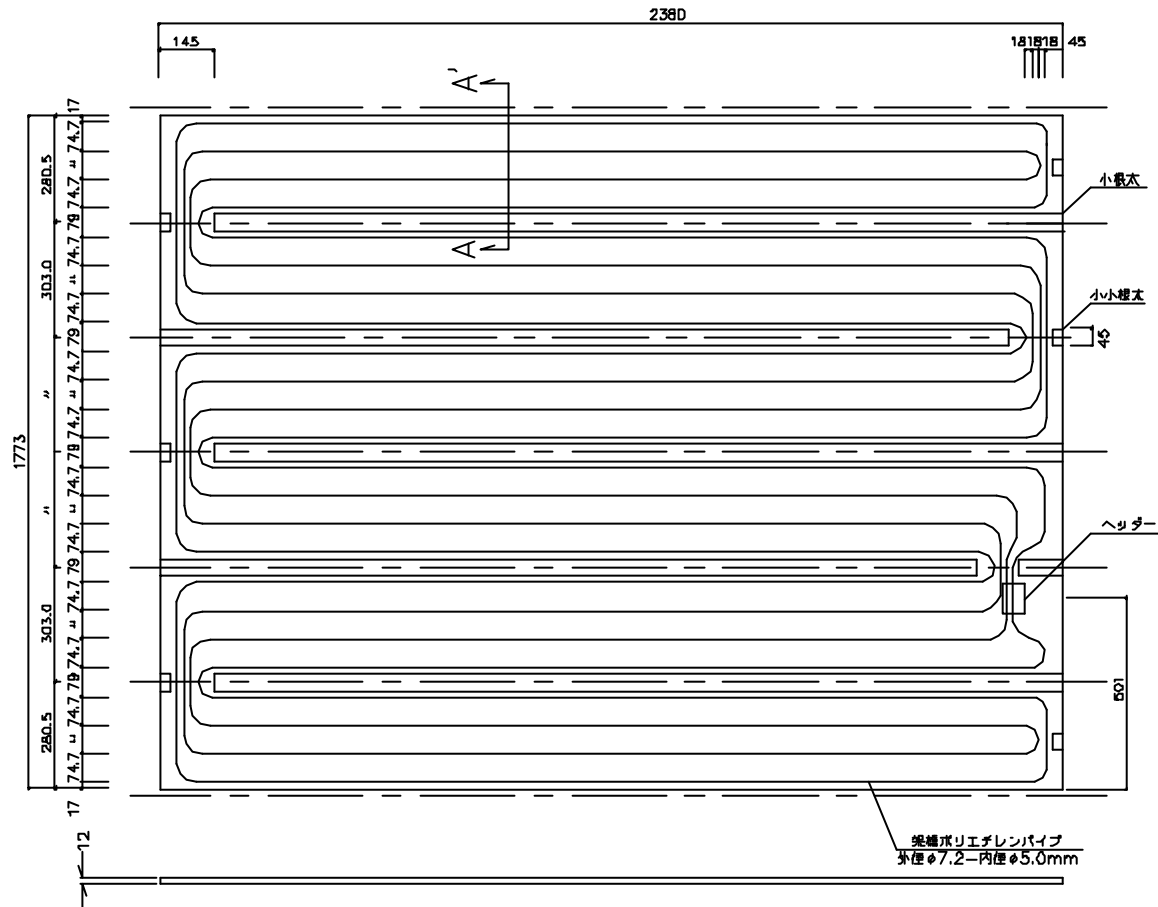

小根太部 拡大 1/5

ヘッダー部 拡大 1/2

A-A' 断面図 1/1

| | | | | |
|------|---------------------------------|----|----------|----|
| 品名 | 小根太入りハード温水マット UFM-12D5D1-CKD | | | |
| メーカー | 東京ガス株式会社 | | | |
| 代理店 | 三菱化学産資株式会社 | | | |
| 尺 | 1111 | 深 | 12 | 単位 |
| 尺 | 1052.7 | 深 | 12 | 単位 |
| 数量 | | 目付 | 01.01.31 | |
| 品番 | T010290501 | | | |

木床仕上