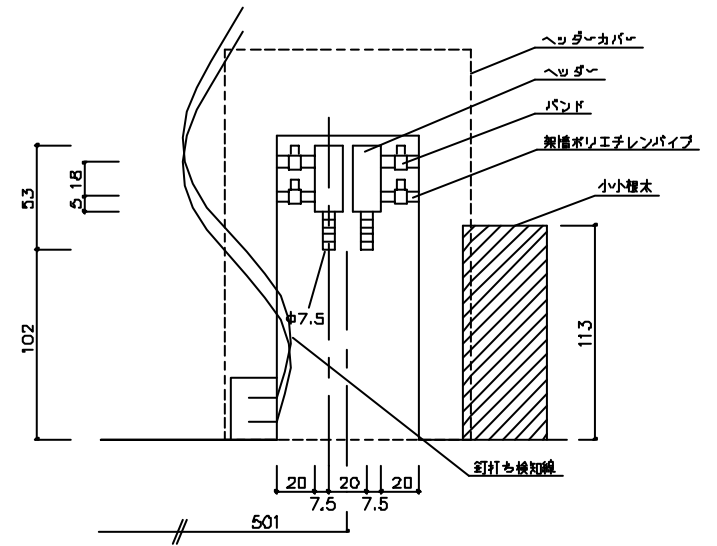

小根太部 拡大 1/5

ヘッダー部 拡大 1/2

A-A' 断面図 1/1

| | | | | |
|------|---------------------------------|----|----------|----|
| 品名 | 小根太入りハード温水マット UFM-12D5D1-CKD | | | |
| メーカー | 東京ガス株式会社 | | | |
| 代理店 | 三菱化学産資株式会社 | | | |
| 尺 | 1111 | 深 | 12 | 単位 |
| 尺 | 1052.7 | 深 | 12 | 単位 |
| 数量 | | 目付 | 01.01.31 | |
| 品番 | T010290501 | | | |

木床仕上