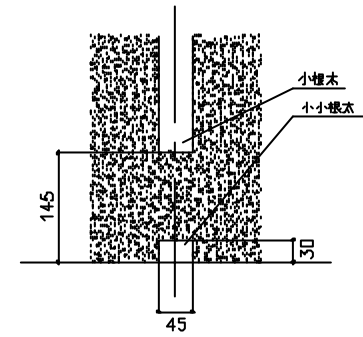

小根太部 拡大 1/5

ヘッダー部 拡大 1/2

A-A' 断面図 1/1

| | | | | |
|------|---------------------------------|----|----------|----|
| 品名 | 小根太入りハード温水マット UFM-12D5D1-CKD | | | |
| メーカー | 東京ガス株式会社 | | | |
| 代理店 | 三菱化学産資株式会社 | | | |
| 尺 | 1111 | 深 | 12 | 単位 |
| 尺 | 1052.7 | 深 | 12 | 単位 |
| 数量 | | 目付 | 01.01.31 | |
| 品番 | T010290501 | | | |

木床仕上