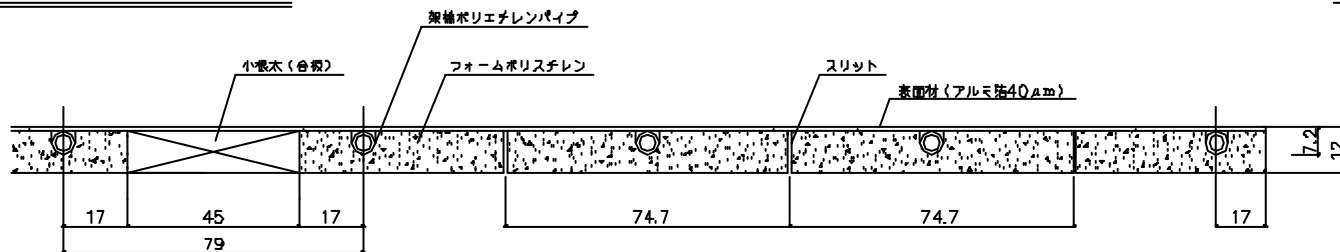

小根太部 拡大 1/5

ヘッダー部 拡大 1/2

A-A' 断面図 1/1

| | | | | |
|------|---------------------------------|----|----------|----|
| 品名 | 小根太入りハード温水マット UFM-12D5D1-CKD | | | |
| メーカー | 東京ガス株式会社 | | | |
| 代理店 | 三菱化学産資株式会社 | | | |
| 尺 | 1111 | 深 | 12 | 単位 |
| 尺 | 1052.7 | 深 | 12 | 単位 |
| 数量 | | 目付 | 01.01.31 | |
| 品番 | T010290501 | | | |

木床仕上