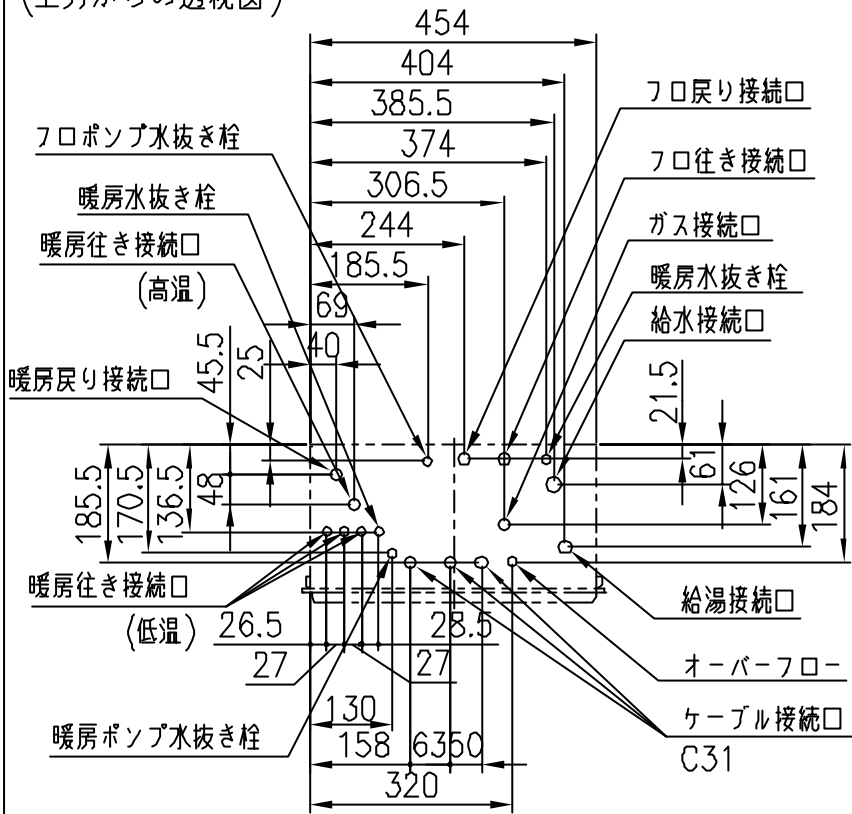

(上方からの透視図)

[単位：mm]

接続口	A寸法	接続口口径
ガス	40	20A(R3/4)
給水	69	20A(R3/4)
給湯	52	20A(R3/4)
風呂往	39	CCHジョイント用継手
風呂戻	39	CCHジョイント用継手
暖房高温往	47	CCHジョイント用継手
暖房低温往	22	CHジョイント用継手
暖房戻	47	CCHジョイント用継手
オーバーフロー	25	15A(R1/2)

壁掛金具

分類名称	給湯暖房熱源機	
商品名	IT4203AFSSW3QU	
図番	43380	
作成年月	平成15年11月	<b>GASTAR</b>