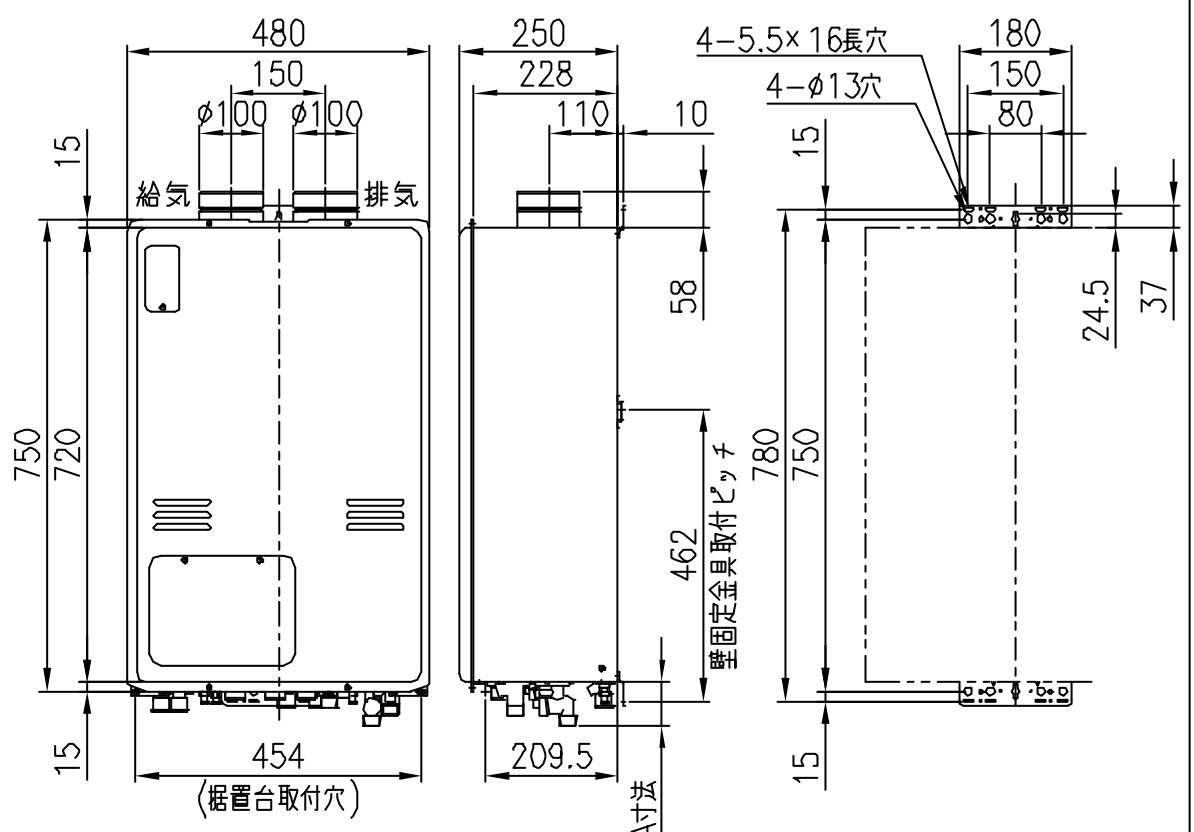

(上方からの透視図)

[単位：mm]

接続口	A寸法	接続口口径
ガス	40	20A(R3/4)
給水	69	20A(R3/4)
給湯	52	20A(R3/4)
風呂往	39	CCHジョイント用継手
風呂戻	39	CCHジョイント用継手
暖房高温往	47	CCHジョイント用継手
暖房低温往	22	CHジョイント用継手
暖房戻	47	CCHジョイント用継手
オーバーフロー	25	15A(R1/2)

壁掛金具

分類名称	給湯暖房熱源機	
商品名	IT4203AFSSW3QU	
図番	43380	
作成年月	平成15年11月	<b>GASTAR</b>