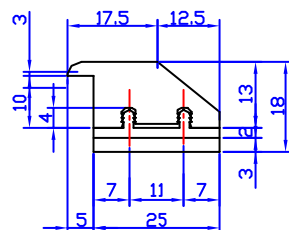

モール材

スペーサー

ベース(受け材)

組合せ断面拡大図

名称	掃出見切部材(戸建用)ー1-ラリア711-子
型式	IUR-1523
東京ガス株式会社	