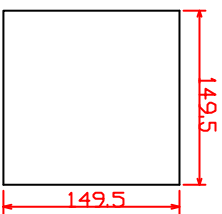

粘着剤付き繊維系シート
(4枚重ね)

名称	エブリスタッド-加付シート
型式	GH-HCW01S
	東京ガス株式会社