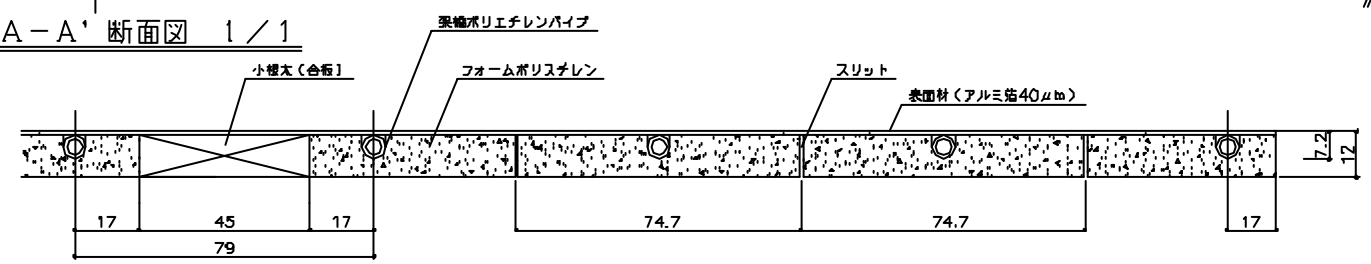

小根太部 拡大 1/5

ヘッダー部 拡大 1/2

A-A' 断面図 1/1

品名	小根太入りのハード温水マット UFM-12D4D1-SKD				
メーカー	東京ガス株式会社				
代理店	三菱化学産資株式会社				
尺長	1113	厚	10	重	0.052
品番	10521	製造	島	目付	01.05.29
設置	木床仕上				
図号	T007290501				