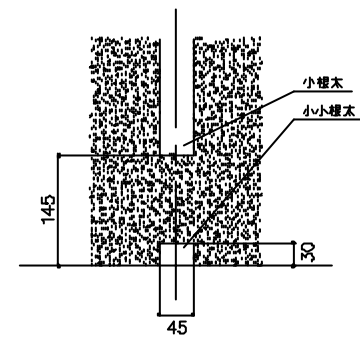

小根太部 拡大 1/5

ヘッダー部 拡大 1/2

A-A' 断面図 1/1

品名	小根太入りのハード温水マット UFM-12D4D1-SKD				
メーカー	東京ガス株式会社				
代理店	三菱化学産資株式会社				
尺長	1113	厚	10	重	0.052
品番	10521	製造	島	目付	01.05.29
設置	木床仕上				
図号	T007290501				