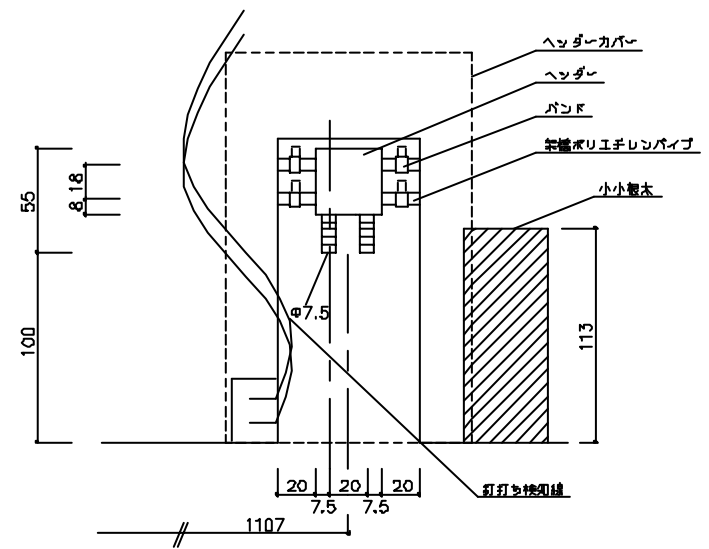

小根太部 拡大 1/5

ヘッダー部 拡大 1/2

A-A' 断面図 1/1

品名	小根太入りのハード温水マット UFM-12D4D1-SKD				
メーカー	東京ガス株式会社				
代理店	三菱化学産資株式会社				
尺長	1113	厚	10	重	0.052
品番	10521	製造	島	目付	01.05.29
設置	木床仕上				
図号	T007290501				