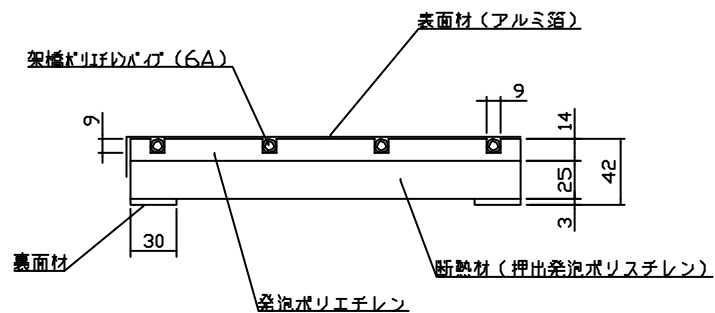

A-A' 断面図

品番	梱包入数
LNM-36A-2	2枚/箱
LNM-36A-3	3枚/箱

名称	根太間温水マット
型式	LNM-36A-2, LNM-36A-3
東京ガス株式会社	
 住商メタレックス株式会社	