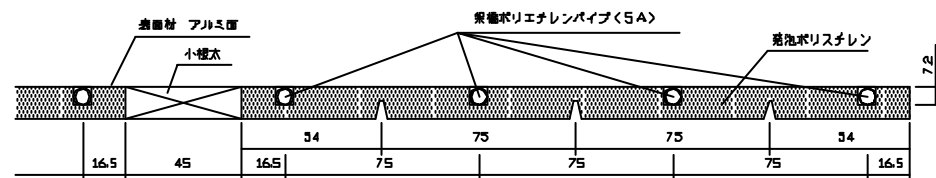

ヘッダー部 拡大図

小々根太 拡大図

A-A' 断面図

名称	小根太入りハード温水マット
型式	LFM-12C1D1-CKD
東京ガス株式会社	
METAL EX 住商メタレックス株式会社	