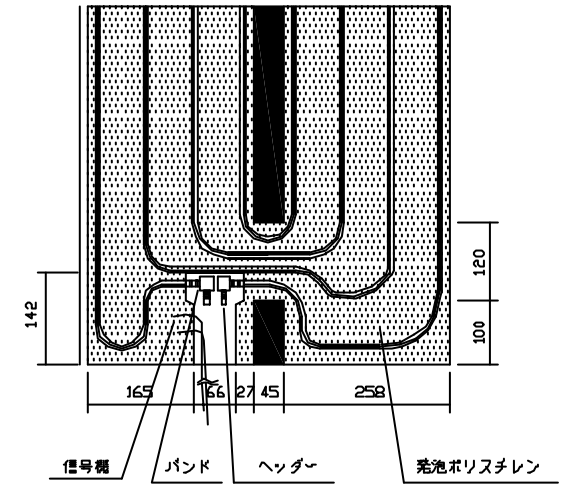

ヘッダー部 拡大図

小々根太 拡大図

A-A' 断面図

名称	小根太入りハード温水マット
型式	LFM-12C1D1-CKD
東京ガス株式会社	
METAL EX 住商メタレックス株式会社	