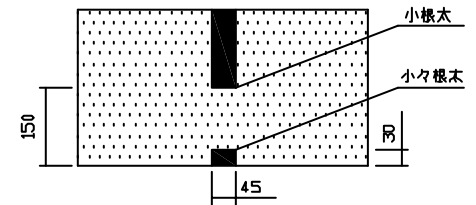

ヘッダー部 拡大図

小々根太 拡大図

A-A' 断面図

名称	小根太入りハード温水マット
型式	LFM-12C1D1-CKD
東京ガス株式会社	
METAL EX 住商メタレックス株式会社	