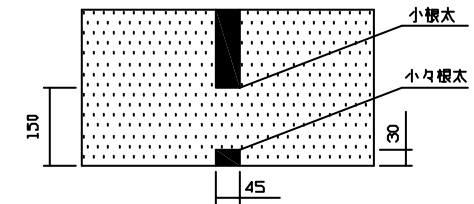

ヘッダー部 拡大図

小々根太 拡大図

A-A' 断面図

名称	小根太入りハード温水マット
型式	LFM-12D5D1-SKD
東京ガス株式会社	
METAL EX 住商メタレックス株式会社	