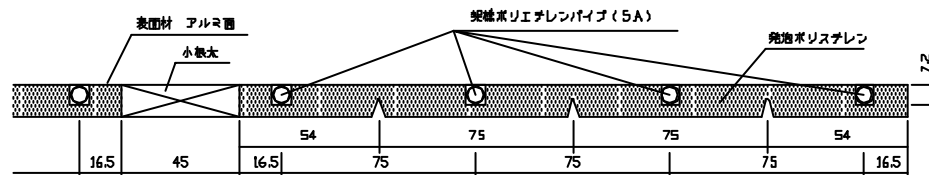

ヘッダー部 拡大図

小々根太 拡大図

A-A' 断面図

名称	小根太入りハード温水マット
型式	LFM-12D5D1-SKD
東京ガス株式会社	
METAL EX 住商メタレックス株式会社	