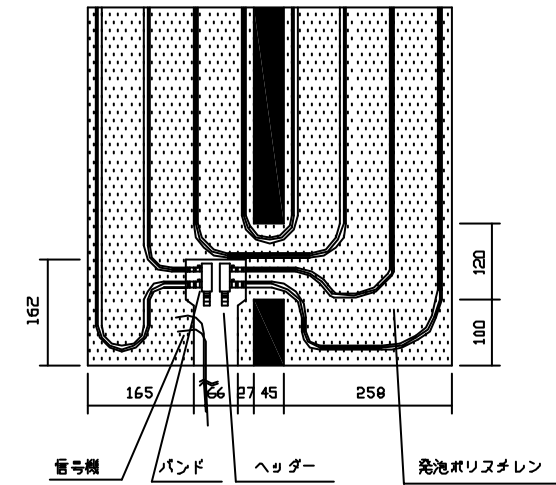

ヘッダー部 拡大図

小々根太 拡大図

A-A' 断面図

名称	小根太入りハード温水マット
型式	LFM-12D5D1-SKD
東京ガス株式会社	
METAL EX 住商メタレックス株式会社	