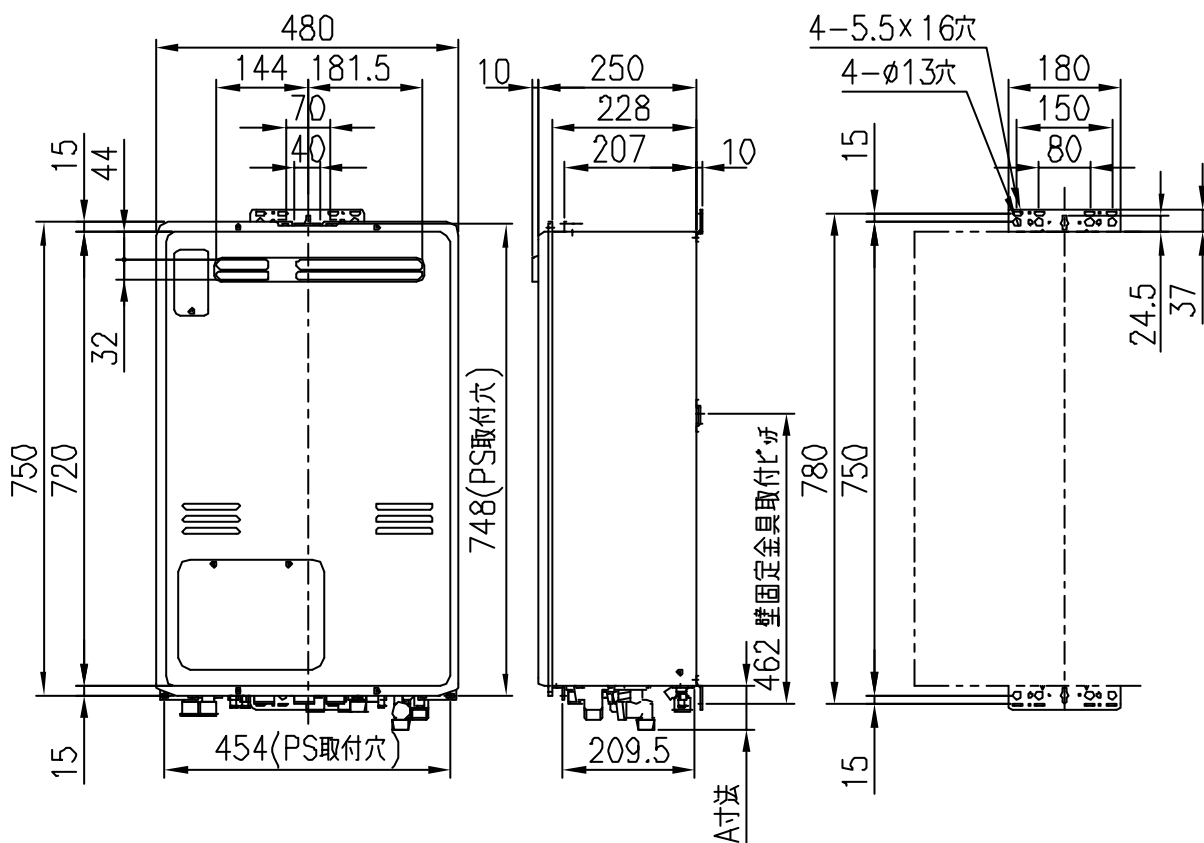

(上方からの透視図)

[単位：mm]

接続口	A寸法	接続口口径
ガス	40	20A(R3/4)
給水	69	20A(R3/4)
給湯	52	20A(R3/4)
風呂往	39	CCHジョイント用継手
風呂戻	39	CCHジョイント用継手
暖房高温往	47	CCHジョイント用継手
暖房低温往	47	CCHジョイント用継手
暖房戻	47	CCHジョイント用継手
オーバーフロー	25	15A(R1/2)

壁掛金具

分類名称	給湯暖房熱源機	
商品名	IT4203ARSAWQ	
図番	43264	
作成年月	平成15年8月	GASTAR