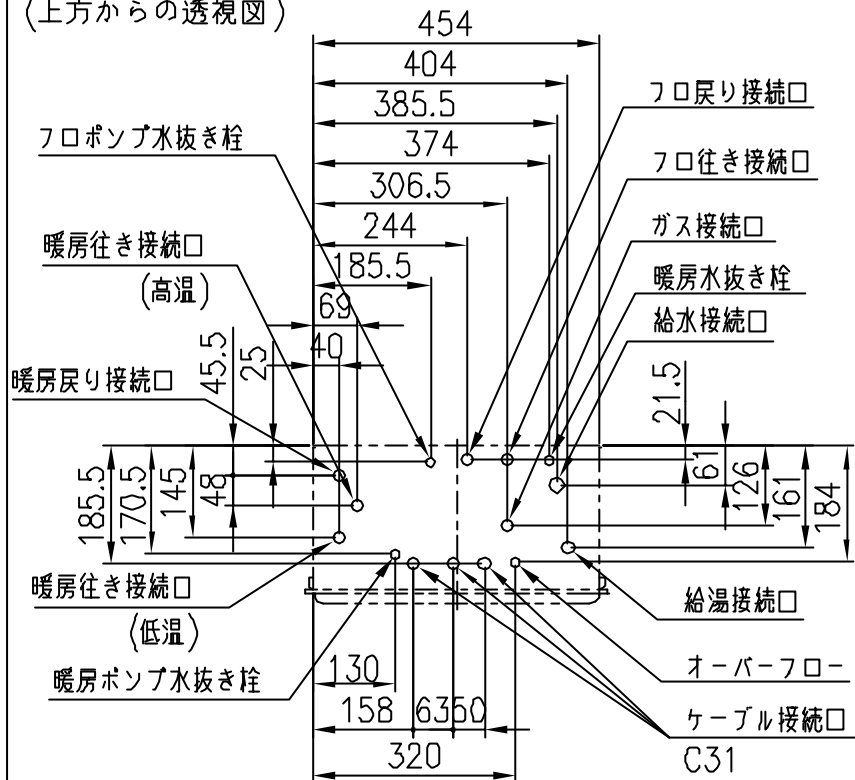

(上方からの透視図)

[単位：mm]

接続口	A寸法	接続口口径
ガス	40	20A(R3/4)
給水	69	20A(R3/4)
給湯	52	20A(R3/4)
風呂往	39	CCHジョイント用継手
風呂戻	39	CCHジョイント用継手
暖房高温往	47	CCHジョイント用継手
暖房低温往	47	CCHジョイント用継手
暖房戻	47	CCHジョイント用継手
オーバーフロー	25	15A(R1/2)

壁掛金具

分類名称	給湯暖房熱源機	
商品名	IT4203ARSAWQ	
図番	43264	
作成年月	平成15年8月	GASTAR