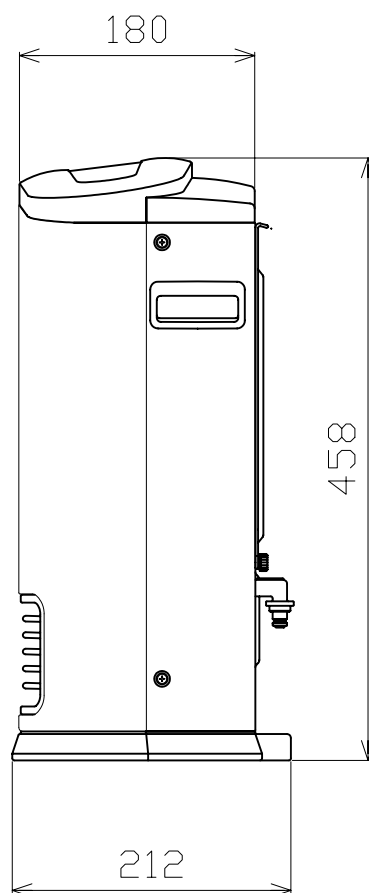

■ 機器本体

<正面図>

<右側面図>

MA-B550FH

外形寸法図

作成日付	改定NO
2004年 8月	0