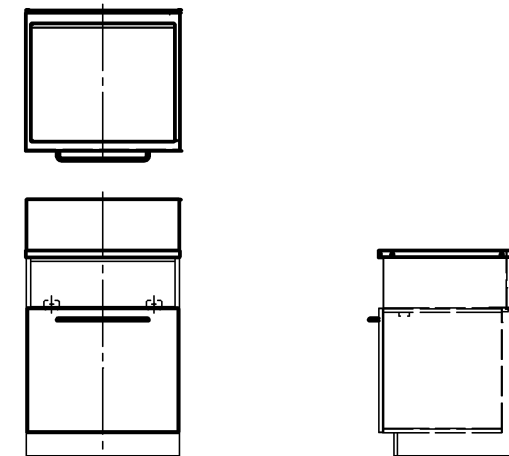

A部詳細

※キッチンのバックガード部に水切りカバーがある場合は
図の水切りカバー用絶縁パッキンを貼付

仕様

機種	LA6012PTB		
カラーバリエーション	ブラック		
外形寸法 (mm)	高さ	800~1000 (カウンター高さ800)	
	幅	600	
	奥行	550	
質量 (kg)	20 (梱包時 25)		
付属品	取扱説明書・工事説明書・事業所一覧		

注1. () 寸法はビルトインコンロの組込用高さ開口寸法です。

単位 (m/m)

品名	LA6012PTB	尺度	H16.12
名称	ナイスアップキャビネット (スライド)	尺度	Free
東京ガス株式会社			