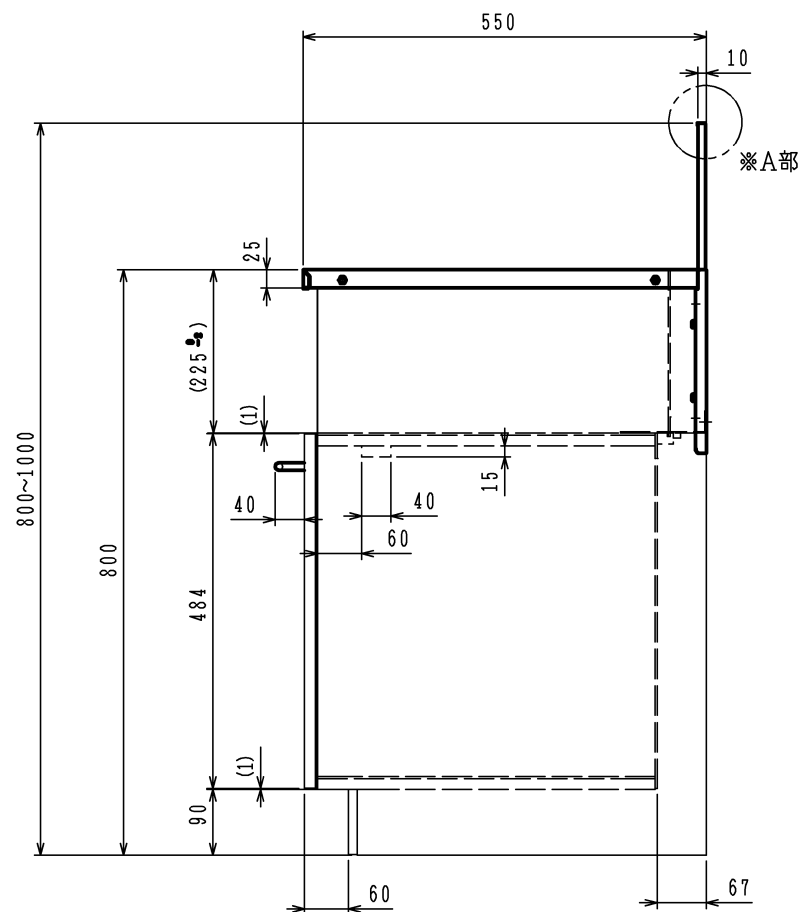

A部詳細

※キッチンのバックガード部に水切りカバーがある場合は
図の水切りカバー用絶縁パッキンを貼付

仕様

機種	LA6012PTB		
カラーバリエーション	ブラック		
外形寸法 (mm)	高さ	800~1000 (カウンター高さ800)	
	幅	600	
	奥行	550	
質量 (kg)	20 (梱包時 25)		
付属品	取扱説明書・工事説明書・事業所一覧		

注1. () 寸法はビルトインコンロの組込用高さ開口寸法です。

単位 (m/m)

品名	LA6012PTB	尺度	H16.12
名称	ナイスアップキャビネット (スライド)	尺度	Free
東京ガス株式会社			