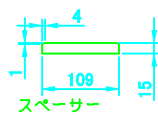

床見切り<ベース>

名称	シユゴウウヨウカミキリナチュルハージュ
型式	KM250-09
東京ガス株式会社	