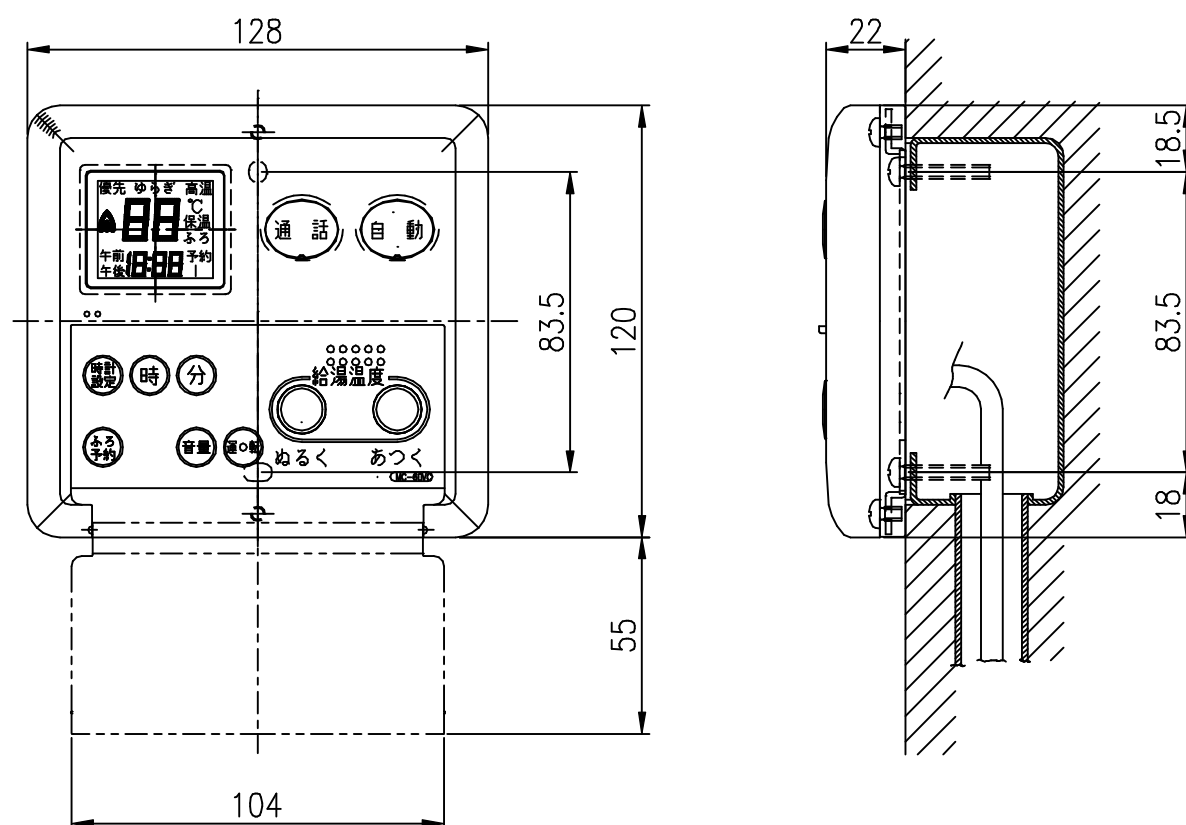

浴室リモコン

台所リモコン

この仕様は改良のため予告なく変更することがありますのでご了承ください。
製品の設置基準、施工方法等については工事説明書をご覧ください。

分類名称	マルチリモコン
商品名	KG-RM801A-P
東京ガス株式会社	
作成年月	平成13年8月
GASTAR	