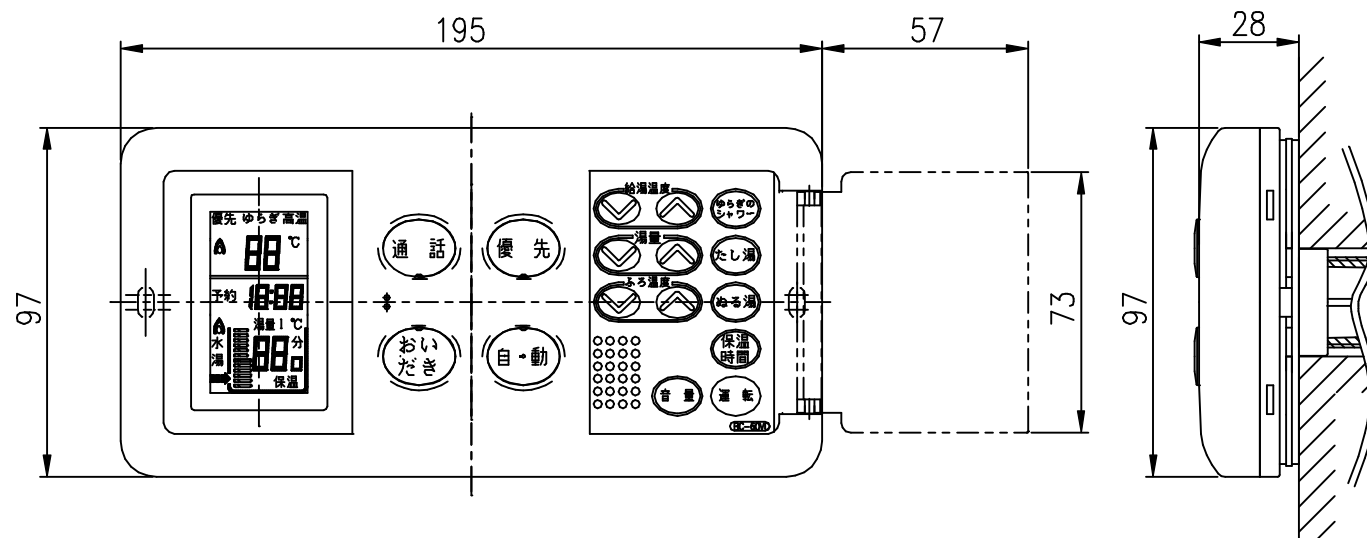

浴室リモコン

台所リモコン

この仕様は改良のため予告なく変更することがありますのでご了承ください。
製品の設置基準、施工方法等については工事説明書をご覧ください。

分類名称	マルチリモコン
商品名	KG-RM801A-P
東京ガス株式会社	
作成年月	平成13年8月
GASTAR	