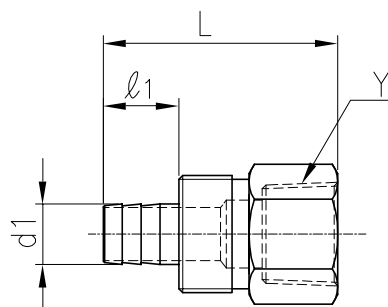

スライドリング

割りリング

継手本体

品名	継手本体			
	L	d1	l1	Y
Iアダ10A×1/2PTW	48.0	10.1	16.0	Rc1/2
Iアダ10A×1/2PFW	48.0	10.1	16.0	G1/2
Iアダ13A×1/2PTW	49.0	13.1	17.0	Rc1/2
Iアダ13A×1/2PFW	49.0	13.1	17.0	G1/2

品名	割りリング			スライドリング		
	d3	d2	l2	d6	d5	l3
Iアダ10A×1/2PTW	15.4	13.2	12.5	19.0	13.3	13.0
Iアダ10A×1/2PFW	15.4	13.2	12.5	19.0	13.3	13.0
Iアダ13A×1/2PTW	19.4	17.2	13.5	23.0	17.3	14.0
Iアダ13A×1/2PFW	19.4	17.2	13.5	23.0	17.3	14.0

分類名称	ユニオン	
商品名	Iアダ10A×1/2PTW, Iアダ10A×1/2PFW Iアダ13A×1/2PTW, Iアダ13A×1/2PFW	
図番	12560	
作成年月	平成15年1月	GASTAR