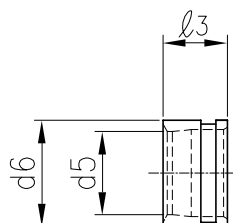

スライドリング

割りリング

継手本体

品名	継手本体			
	L	d1	l1	Y
Iアダ10A×1/2PTW	48.0	10.1	16.0	Rc1/2
Iアダ10A×1/2PFW	48.0	10.1	16.0	G1/2
Iアダ13A×1/2PTW	49.0	13.1	17.0	Rc1/2
Iアダ13A×1/2PFW	49.0	13.1	17.0	G1/2

品名	割りリング			スライドリング		
	d3	d2	l2	d6	d5	l3
Iアダ10A×1/2PTW	15.4	13.2	12.5	19.0	13.3	13.0
Iアダ10A×1/2PFW	15.4	13.2	12.5	19.0	13.3	13.0
Iアダ13A×1/2PTW	19.4	17.2	13.5	23.0	17.3	14.0
Iアダ13A×1/2PFW	19.4	17.2	13.5	23.0	17.3	14.0

分類名称	ユニオン	
商品名	Iアダ10A×1/2PTW, Iアダ10A×1/2PFW Iアダ13A×1/2PTW, Iアダ13A×1/2PFW	
図番	12560	
作成年月	平成15年1月	GASTAR