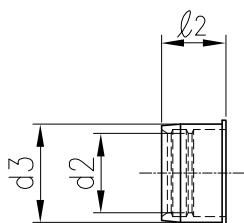

スライドリング

割りリング

継手本体

品名	継手本体			
	L	d1	l1	Y
Iアダ10A×1/2PTW	48.0	10.1	16.0	Rc1/2
Iアダ10A×1/2PFW	48.0	10.1	16.0	G1/2
Iアダ13A×1/2PTW	49.0	13.1	17.0	Rc1/2
Iアダ13A×1/2PFW	49.0	13.1	17.0	G1/2

品名	割りリング			スライドリング		
	d3	d2	l2	d6	d5	l3
Iアダ10A×1/2PTW	15.4	13.2	12.5	19.0	13.3	13.0
Iアダ10A×1/2PFW	15.4	13.2	12.5	19.0	13.3	13.0
Iアダ13A×1/2PTW	19.4	17.2	13.5	23.0	17.3	14.0
Iアダ13A×1/2PFW	19.4	17.2	13.5	23.0	17.3	14.0

分類名称	ユニオン	
商品名	Iアダ10A×1/2PTW, Iアダ10A×1/2PFW Iアダ13A×1/2PTW, Iアダ13A×1/2PFW	
図番	12560	
作成年月	平成15年1月	GASTAR