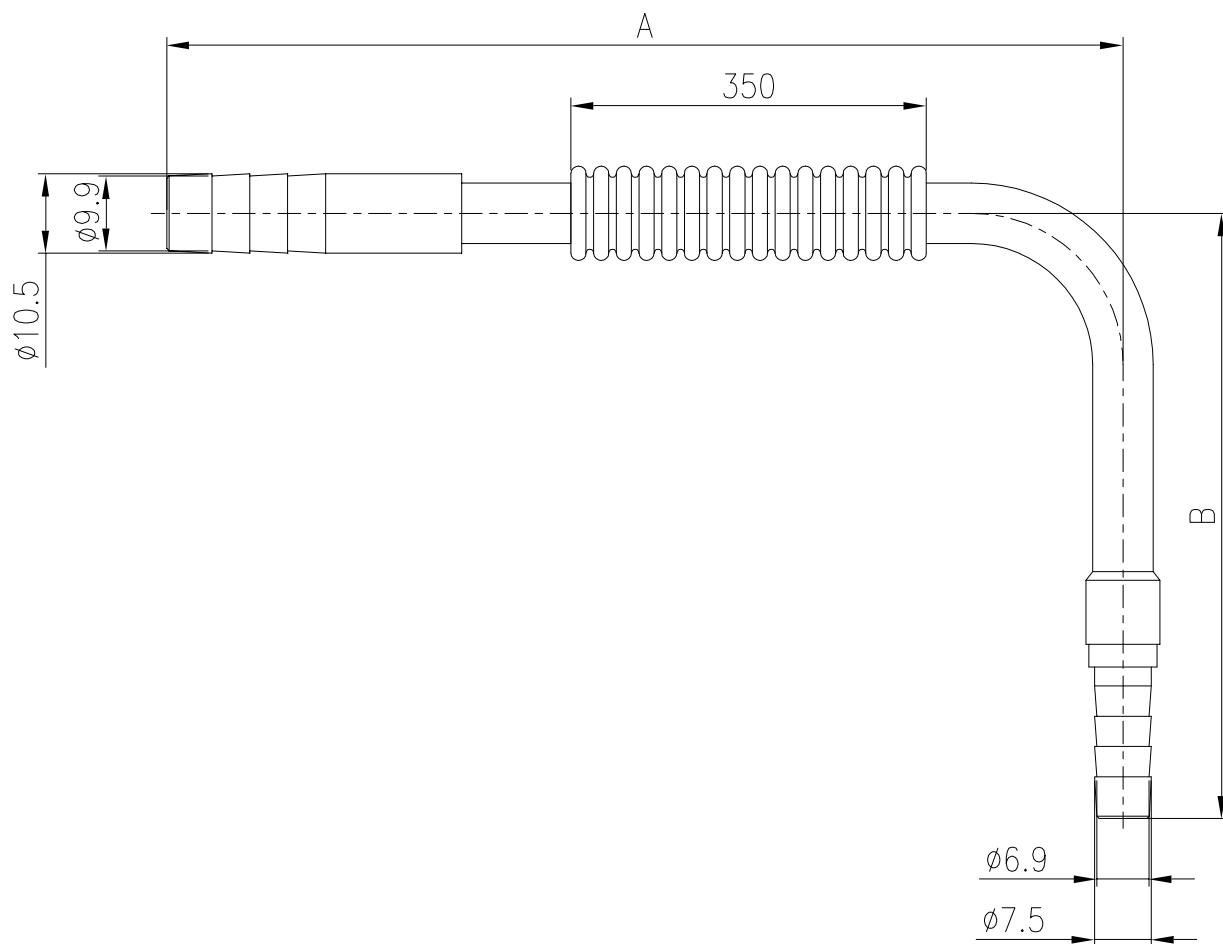

[単位：mm]

貫通エルボ#2	493L	80L
貫通エルボ#1	443L	130L
品名	A	B

 TOKYO GAS

分類名称	エルボ	
商品名	I壁貫通ペアエルボ10×7A	
図番	12507	
作成年月	平成15年1月	<b>GASTAR</b>