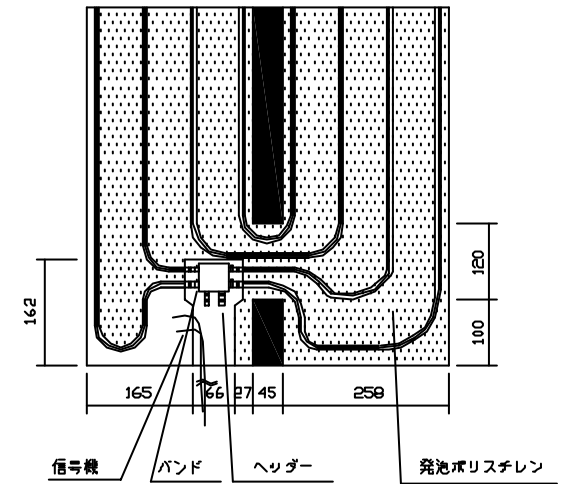

ヘッダー部 拡大図

小々根太 拡大図

A-A' 断面図

名称	小根太入りハード温水マット
型式	LFM-12E1D1-SKD
東京ガス株式会社	
METAL EX 住商メタレックス株式会社	