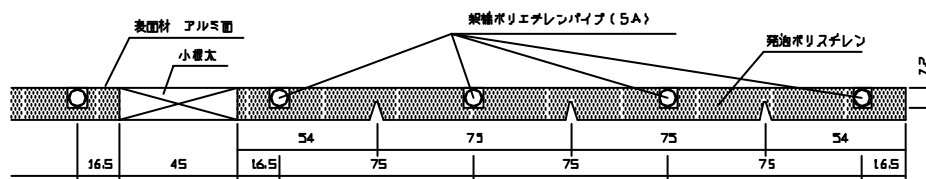

ヘッダー部 拡大図

小々根太 拡大図

A-A' 断面図

名称	小根太入りハード温水マット
型式	LFM-12E1D1-SKD
東京ガス株式会社	
METAL EX 住商メタレックス株式会社	