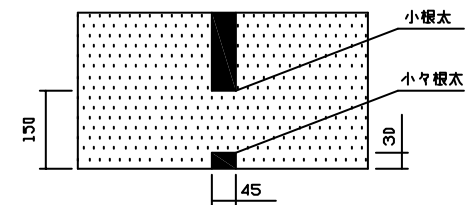

ヘッダー部 拡大図

小々根太 拡大図

A-A' 断面図

名称	小根太入りハード温水マット
型式	LFM-12E1D1-SKD
東京ガス株式会社	
METAL EX 住商メタレックス株式会社	