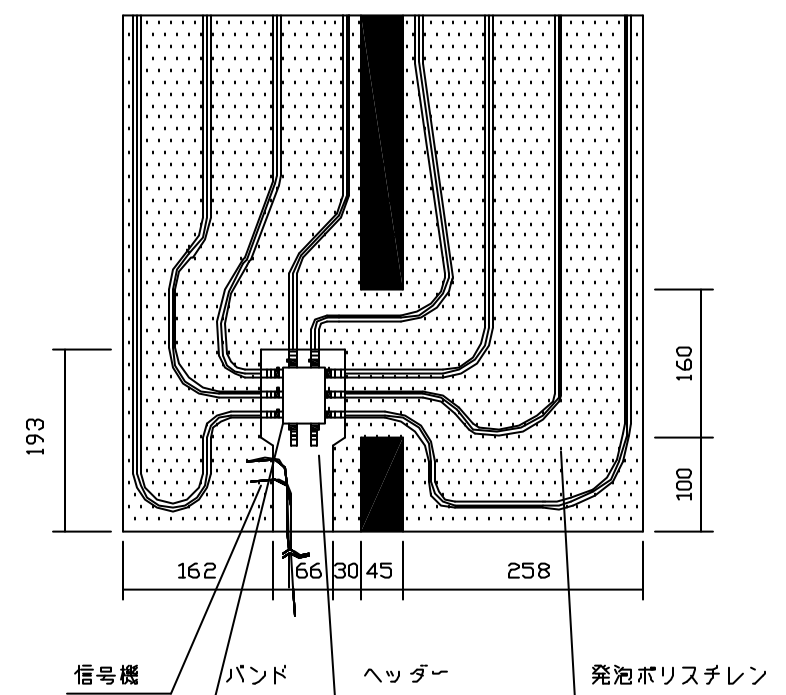

ヘッダー部 拡大図

小々根太 拡大図

A-A' 断面図

名称	小根太入りハード温水マット
型式	LFM-12F3D1-SKD
東京ガス株式会社	
METALEX 住商メタレックス株式会社	