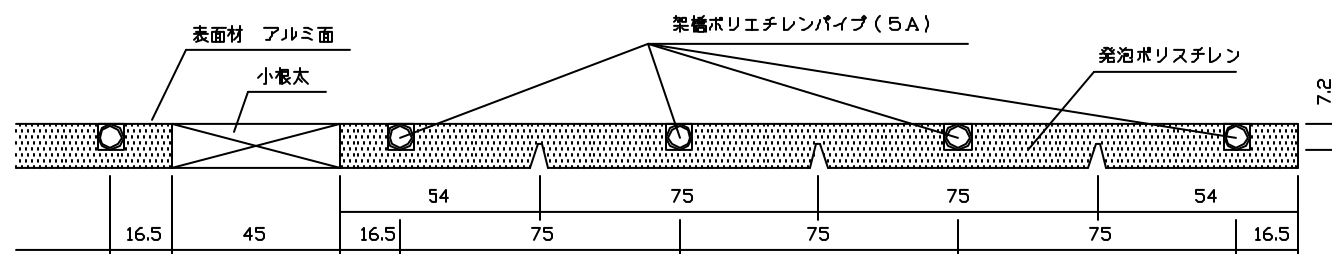

ヘッダー部 拡大図

小々根太 拡大図

A-A' 断面図

名称	小根太入りハード温水マット
型式	LFM-12F3D1-SKD
東京ガス株式会社	
METALEX 住商メタレックス株式会社	