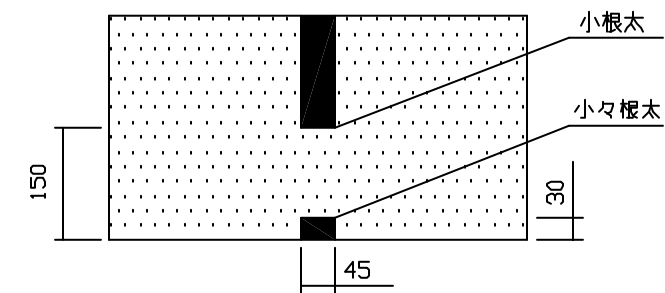

ヘッダー部 拡大図

小々根太 拡大図

A-A' 断面図

名称	小根太入りハード温水マット
型式	LFM-12F3D1-SKD
東京ガス株式会社	
METALEX 住商メタレックス株式会社	