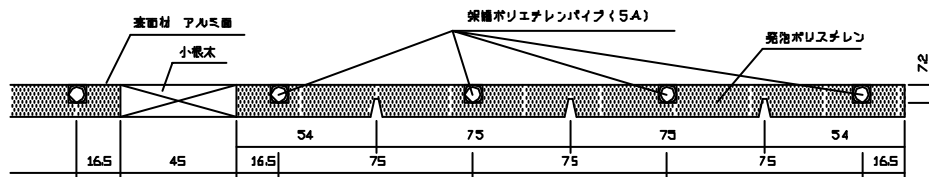

ヘッダー部 拡大図

A-A' 断面図

小々根太 拡大図

名称	小根太入りハード温水マット
型式	LFM-12D5D1-CKD
東京ガス株式会社	
<b>METAL EX</b> 住商メタレックス株式会社	