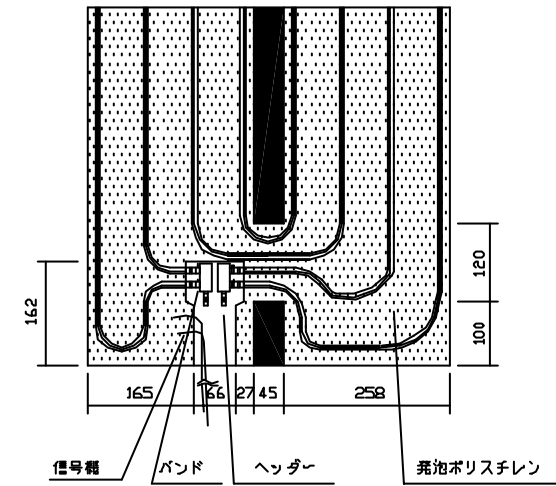

ヘッダー部 拡大図

A-A' 断面図

小々根太 拡大図

名称	小根太入りハード温水マット
型式	LFM-12D5D1-CKD
東京ガス株式会社	
<b>METAL EX</b> 住商メタレックス株式会社	