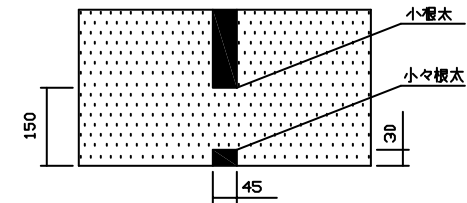

ヘッダー部 拡大図

A-A' 断面図

小々根太 拡大図

名称	小根太入りハード温水マット
型式	LFM-12D5D1-CKD
東京ガス株式会社	
<b>METAL EX</b> 住商メタレックス株式会社	