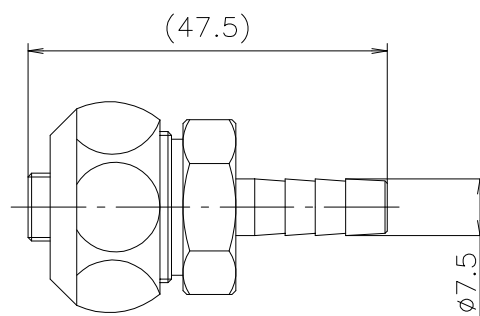

① インサートスリーブ9A

② ナット20A

③ アダプター9A×7A

④ リング10A

分類名称	ソケット	
商品名	IHソケット7A×9Aメカ	
図番	12600	
作成年月	平成15年2月	<b>GASTAR</b>