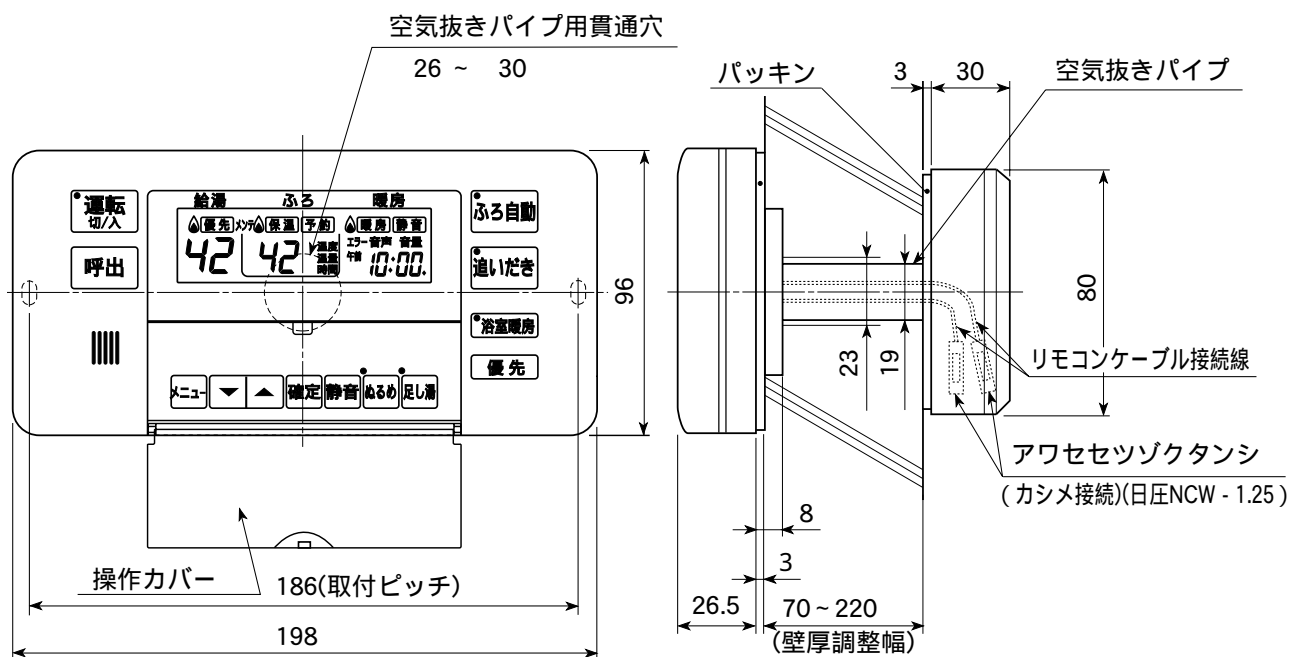

音声ガイド付浴室リモコン（浴室暖房スイッチ付）

ABR-A00A-BSV

東京ガス株式会社
松下電器産業株式会社

音声ガイド付浴室リモコン (浴室暖房スイッチ付) 別売品

適用機種

- AT - 4200シリーズ
- AT - 4201シリーズ
- AT - 2800シリーズ
- AT - 2801シリーズ
- AT - 2302シリーズ

ABR-A00A-BSV

外形寸法図