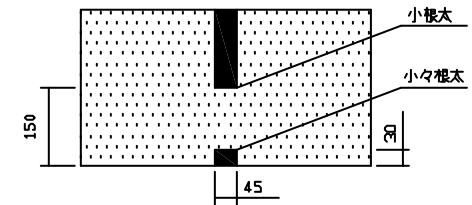

ヘッダー部 拡大図

小々根太 拡大図

名称	小根太入りハード温水マット
型式	LFM-12H1D1-SKD
東京ガス株式会社	
METAL EX 住商メタレックス株式会社	