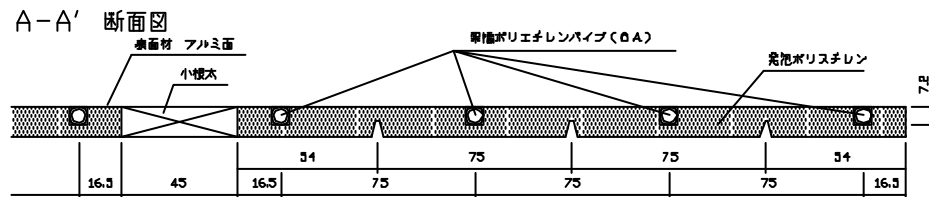

ヘッダー部 拡大図

小々根太 拡大図

名称	小根太入りハード温水マット
型式	LFM-12H1D1-SKD
東京ガス株式会社	
METAL EX 住商メタレックス株式会社	