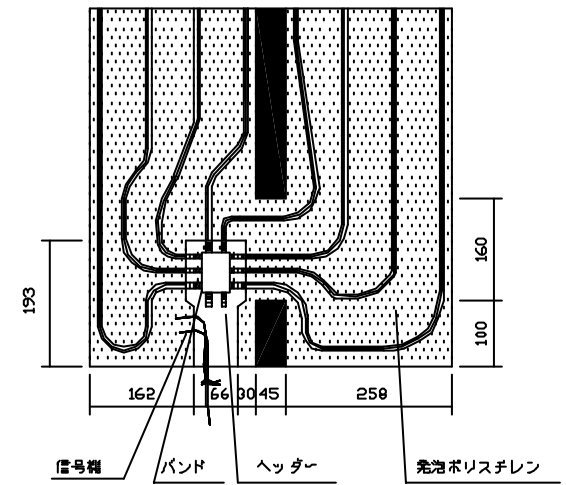

ヘッダー部 拡大図

小々根太 拡大図

名称	小根太入りハード温水マット
型式	LFM-12H1D1-SKD
東京ガス株式会社	
METAL EX 住商メタレックス株式会社	