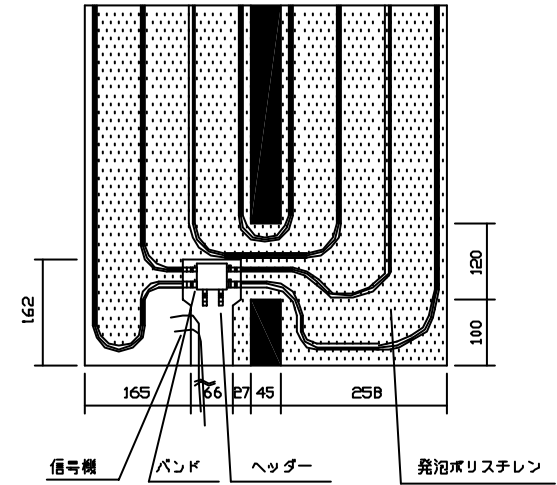

ヘッダー部 拡大図

小々根太 拡大図

A-A' 断面図

名称	小根太入りハード温水マット
型式	LFM-12E5D1-CKD
東京ガス株式会社	
METAL EX 住商メタレックス株式会社	