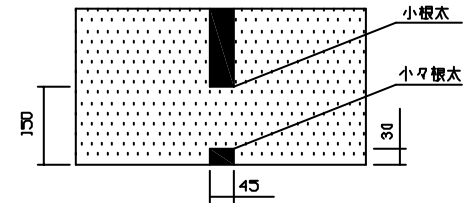

ヘッダー部 拡大図

小々根太 拡大図

A-A' 断面図

名称	小根太入りハード温水マット
型式	LFM-12E5D1-CKD
東京ガス株式会社	
METAL EX 住商メタレックス株式会社	