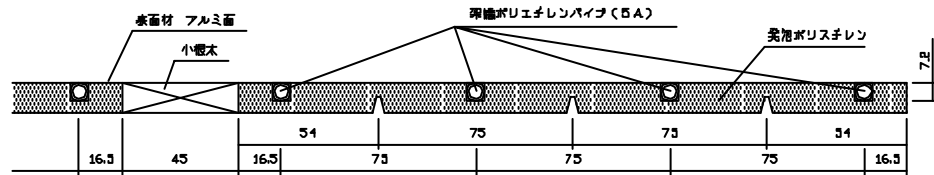

ヘッダー部 拡大図

小々根太 拡大図

A-A' 断面図

名称	小根太入りハード温水マット
型式	LFM-12E5D1-CKD
東京ガス株式会社	
METAL EX 住商メタレックス株式会社	