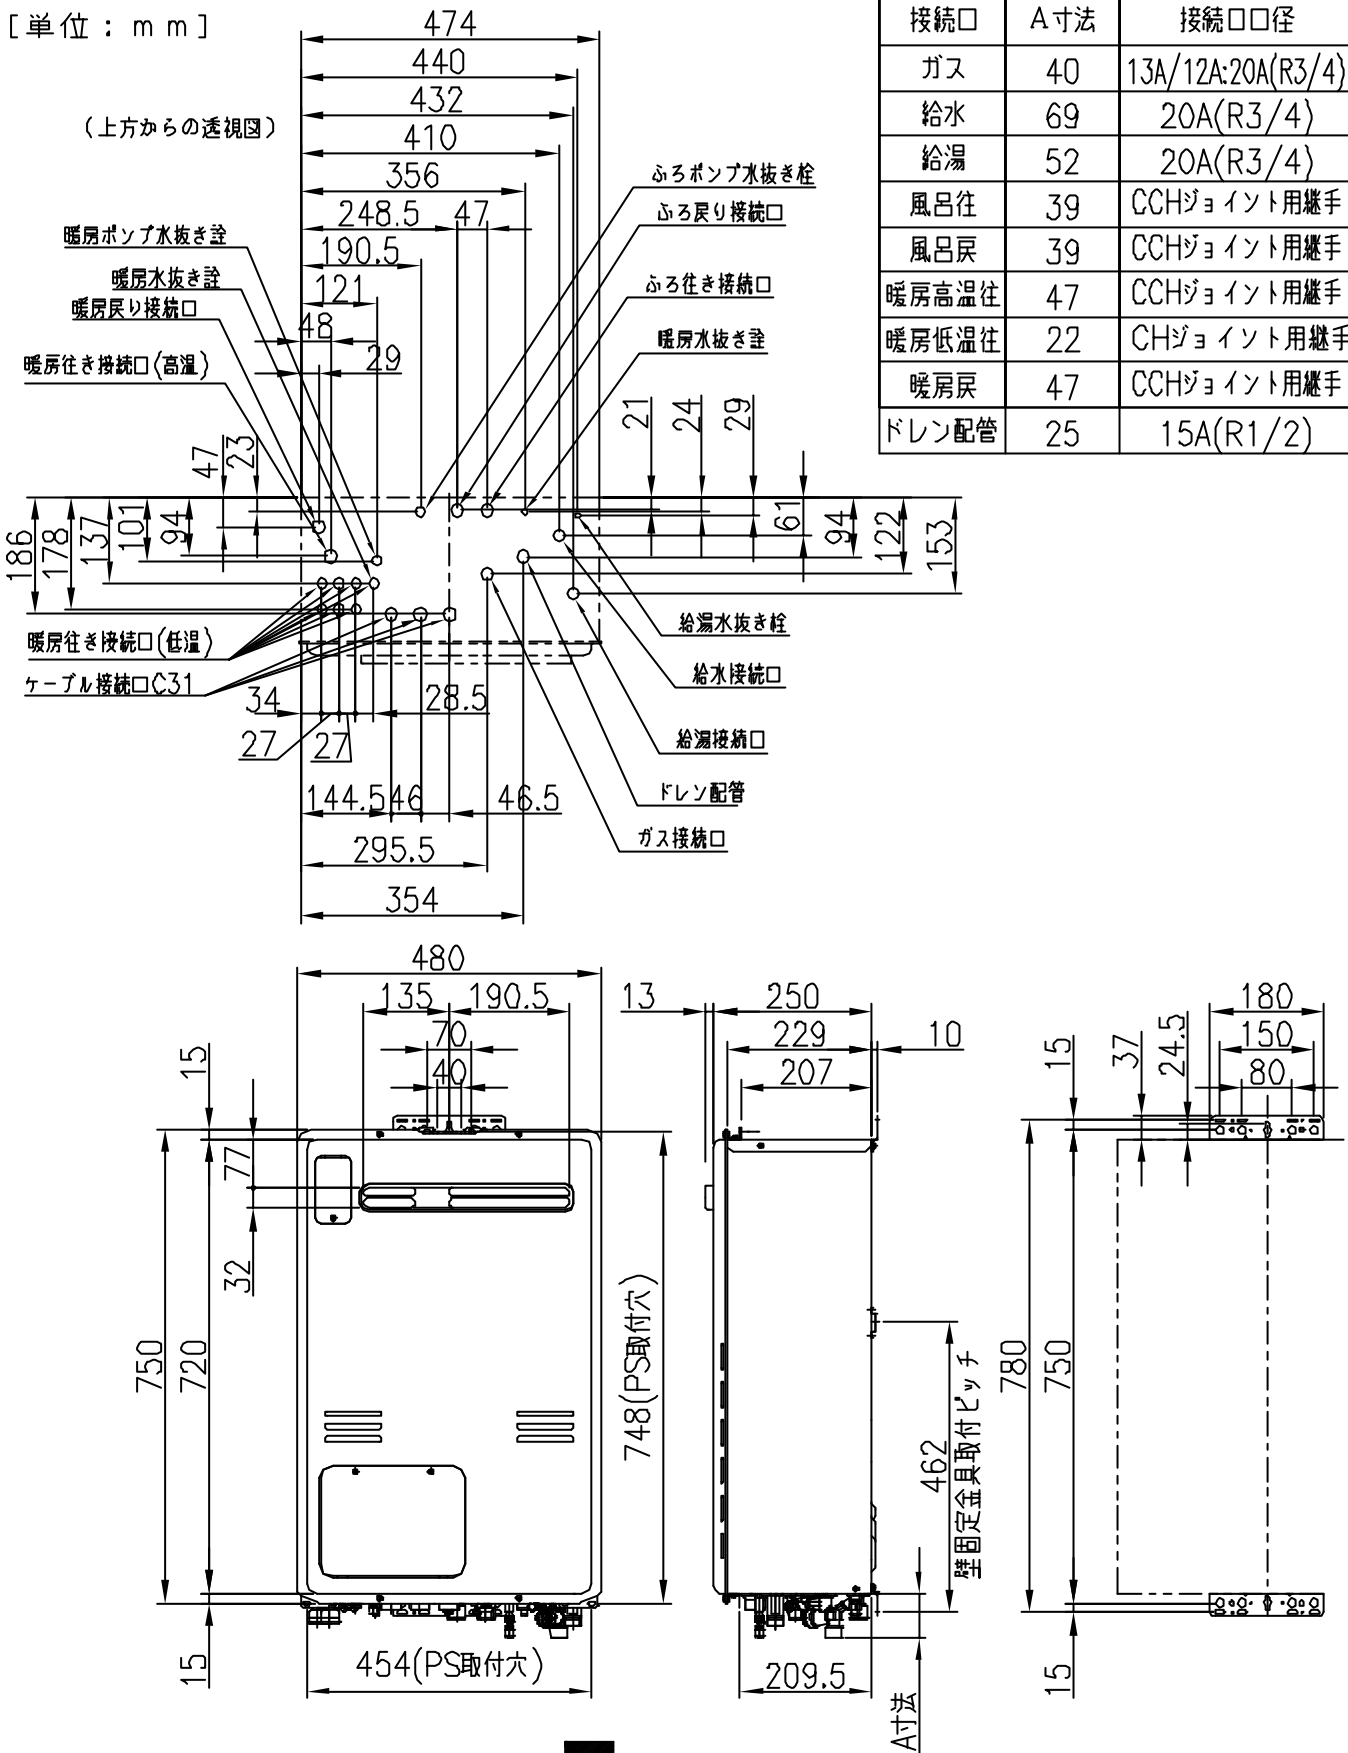

[単位：mm]

接続口	A寸法	接続口口径
ガス	40	13A/12A:20A(R3/4)
給水	69	20A(R3/4)
給湯	52	20A(R3/4)
風呂往	39	CCHジョイント用継手
風呂戻	39	CCHジョイント用継手
暖房高温往	47	CCHジョイント用継手
暖房低温往	22	CHジョイント用継手
暖房戻	47	CCHジョイント用継手
ドレン配管	25	15A(R1/2)

TOKYO GAS

分類名称	給湯暖房熱源器	
商品名	IT4203ARSAW6CU	
図番	43191	
作成年月	平成15年8月	GASTAR