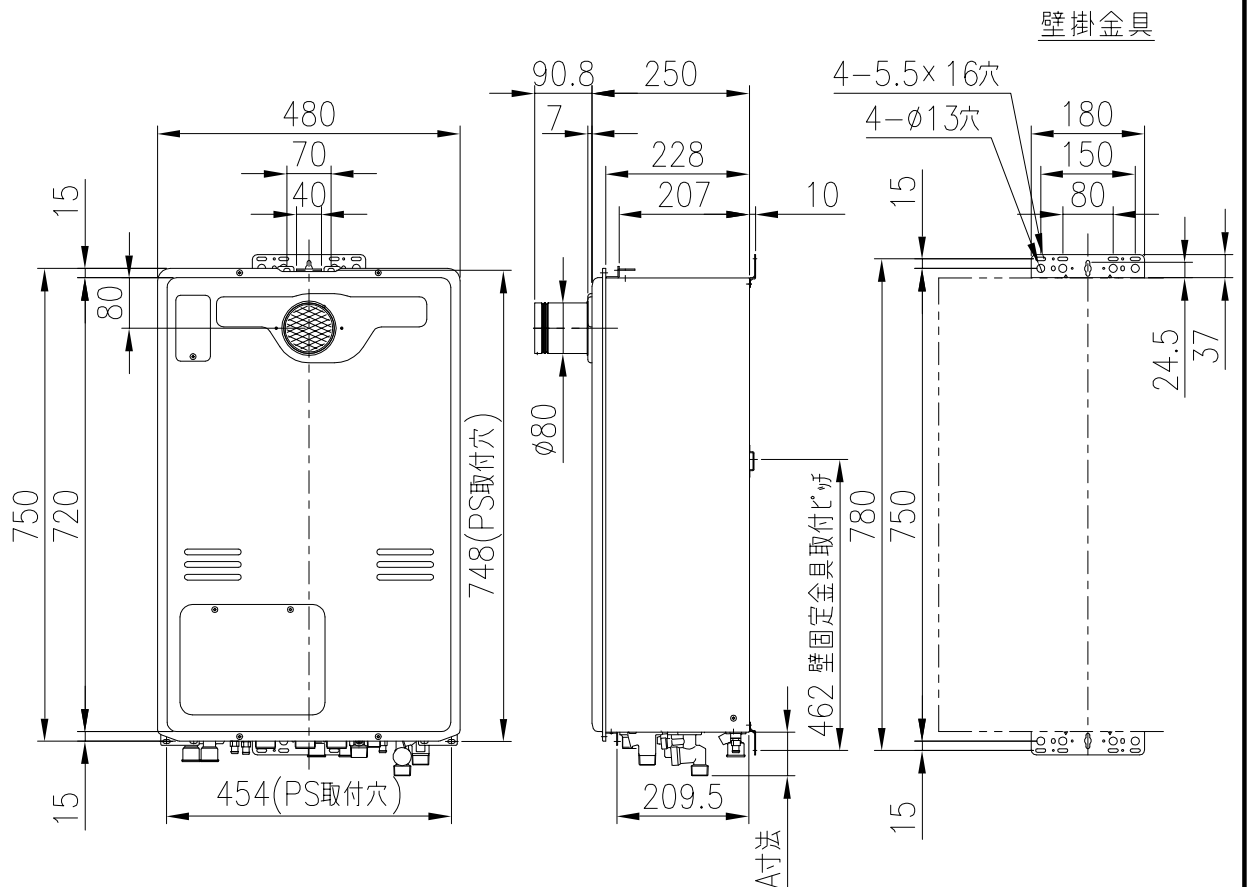

(上方からの透視図)

[単位：mm]

| 接続口 | A寸法 | 接続口口径 |
|---------|-----|-------------|
| ガス | 40 | 20A(R3/4) |
| 給水 | 69 | 15A(R1/2) |
| 給湯 | 52 | 15A(R1/2) |
| 風呂往 | 39 | CCHジョイント用継手 |
| 風呂戻 | 39 | CCHジョイント用継手 |
| 暖房高温往 | 47 | CCHジョイント用継手 |
| 暖房低温往 | 47 | CCHジョイント用継手 |
| 暖房戻 | 47 | CCHジョイント用継手 |
| オーバーフロー | 25 | 15A(R1/2) |

 TOKYO GAS

| | | |
|------|---------------|---------------|
| 分類名称 | 給湯暖房熱源機 | |
| 商品名 | IT2803BRS4AWQ | |
| 図番 | 44240 | |
| 作成年月 | 平成17年9月 | GASTAR |