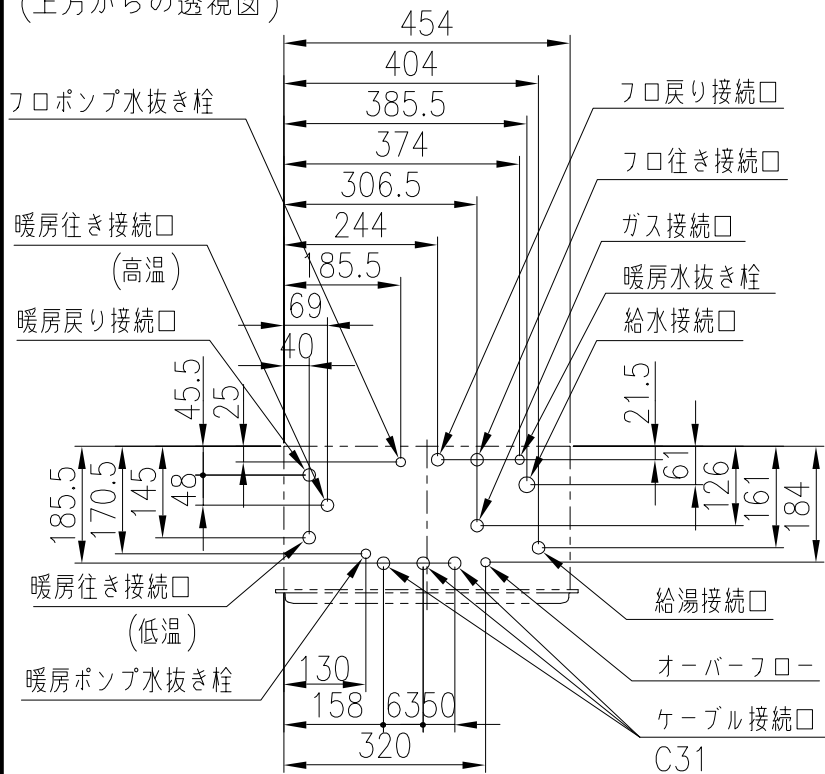

(上方からの透視図)

[単位：mm]

| 接続口 | A寸法 | 接続口口径 |
|---------|-----|-------------|
| ガス | 40 | 20A(R3/4) |
| 給水 | 69 | 15A(R1/2) |
| 給湯 | 52 | 15A(R1/2) |
| 風呂往 | 39 | CCHジョイント用継手 |
| 風呂戻 | 39 | CCHジョイント用継手 |
| 暖房高温往 | 47 | CCHジョイント用継手 |
| 暖房低温往 | 47 | CCHジョイント用継手 |
| 暖房戻 | 47 | CCHジョイント用継手 |
| オーバーフロー | 25 | 15A(R1/2) |

 TOKYO GAS

| | | |
|------|---------------|---------------|
| 分類名称 | 給湯暖房熱源機 | |
| 商品名 | IT2803BRS4AWQ | |
| 図番 | 44240 | |
| 作成年月 | 平成17年9月 | GASTAR |