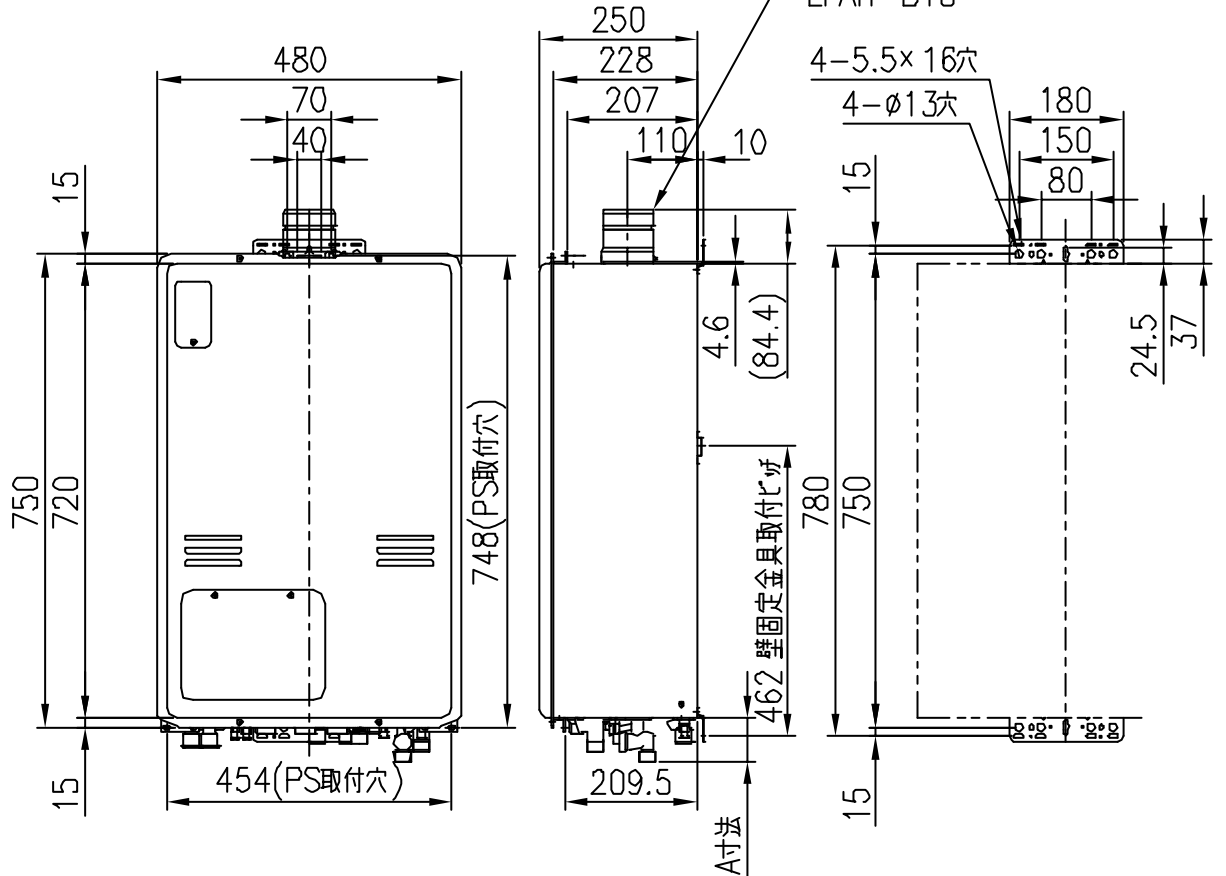

(上方からの透視図)

[単位：mm]

接続口	A寸法	接続口口径
ガス	40	20A(R3/4)
給水	69	15A(R1/2)
給湯	52	15A(R1/2)
風呂往	39	CCHジョイント用継手
風呂戻	39	CCHジョイント用継手
暖房高温往	47	CCHジョイント用継手
暖房低温往	22	CHジョイント用継手
暖房戻	47	CCHジョイント用継手
オーバーフロー	25	15A(R1/2)

別売品 壁掛金具
EFAH-B16

分類名称	給湯暖房熱源機	
商品名	IT2803ARS ₉ SW ₆ QU	
図番	43307-1	
作成年月	平成15年9月	GASTAR