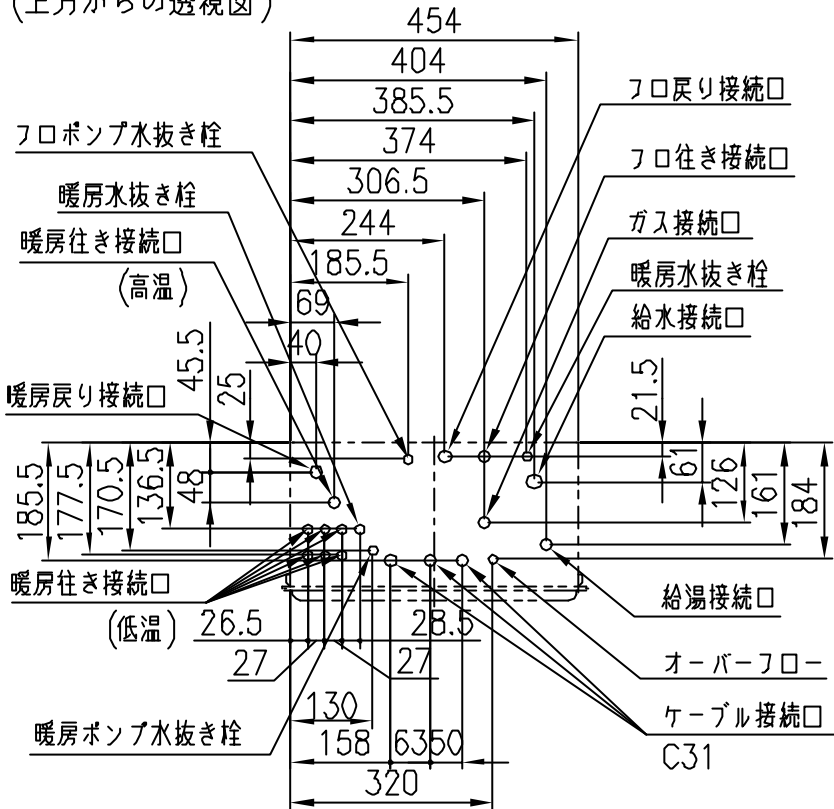

(上方からの透視図)

[単位：mm]

接続口	A寸法	接続口口径
ガス	40	20A(R3/4)
給水	69	15A(R1/2)
給湯	52	15A(R1/2)
風呂往	39	CCHジョイント用継手
風呂戻	39	CCHジョイント用継手
暖房高温往	47	CCHジョイント用継手
暖房低温往	22	CHジョイント用継手
暖房戻	47	CCHジョイント用継手
オーバーフロー	25	15A(R1/2)

別売品 壁掛金具
EFAH-B16

分類名称	給湯暖房熱源機	
商品名	IT2803ARS ₉ SW ₆ QU	
図番	43307-1	
作成年月	平成15年9月	GASTAR