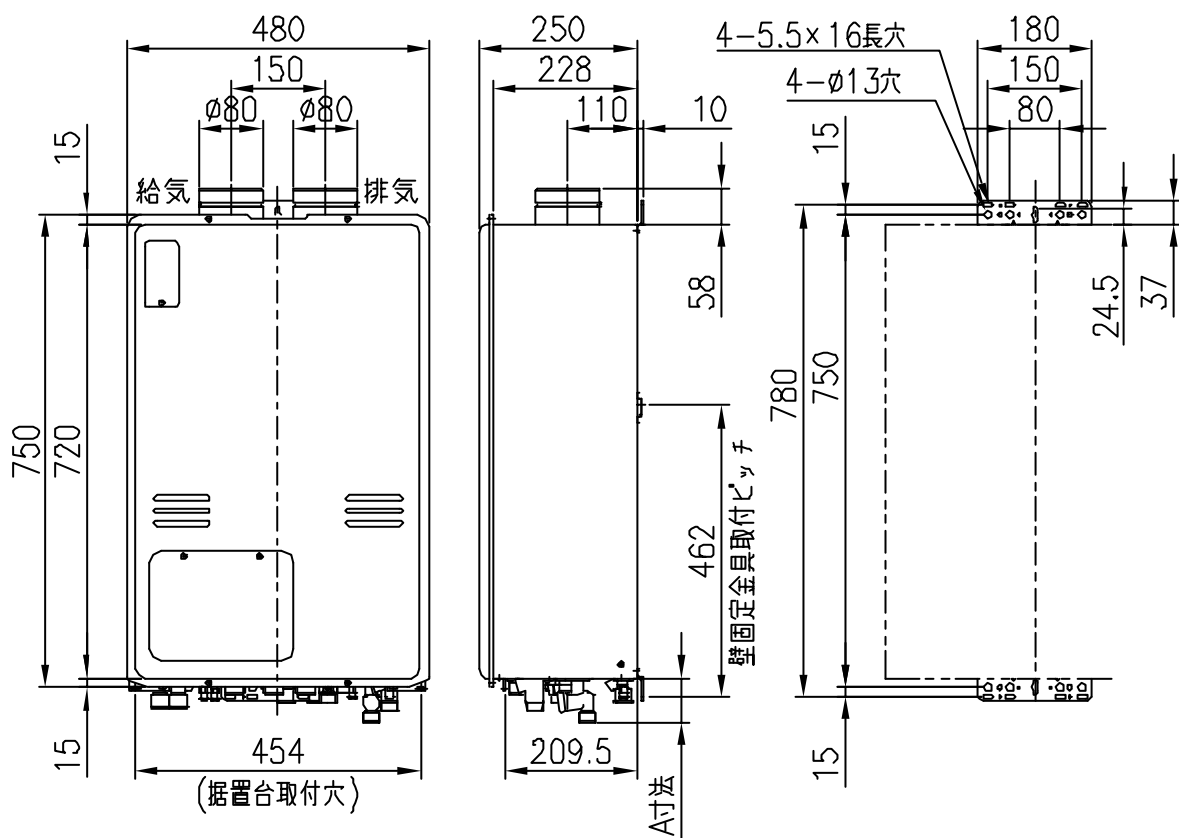

(上方からの透視図)

[単位：mm]

接続口	A寸法	接続口口径
ガス	40	20A(R3/4)
給水	69	15A(R1/2)
給湯	52	15A(R1/2)
風呂往	39	CCHジョイント用継手
風呂戻	39	CCHジョイント用継手
暖房高温往	47	CCHジョイント用継手
暖房低温往	47	CCHジョイント用継手
暖房戻	47	CCHジョイント用継手
オーバーフロー	25	15A(R1/2)

壁掛金具

分類名称	給湯暖房熱源機	
商品名	IT2803AFSAWQ	
図番	43383	
作成年月	平成15年11月	GASTAR