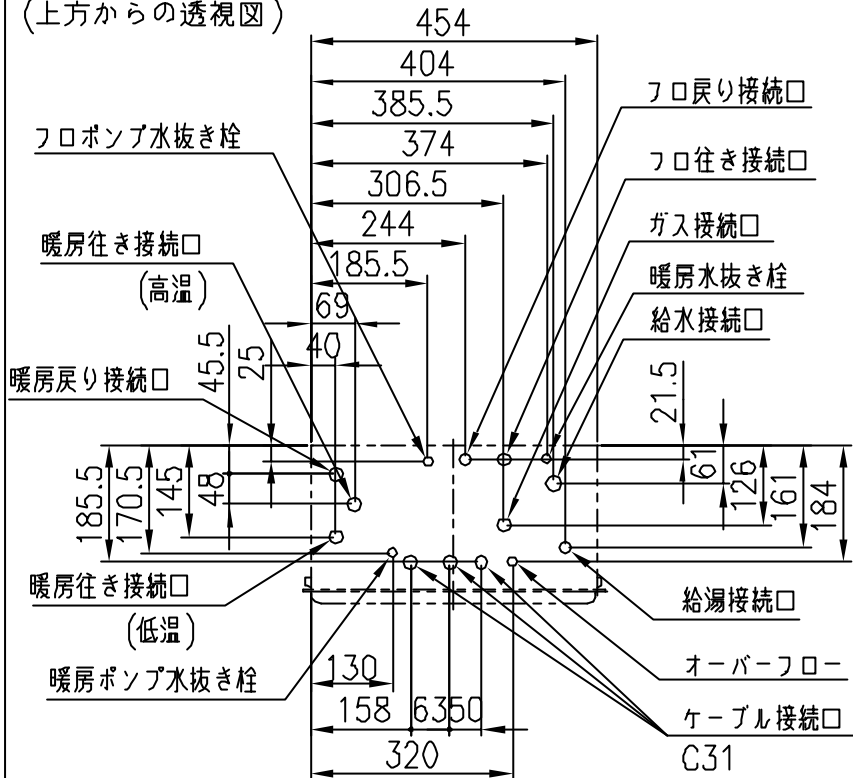

(上方からの透視図)

[単位：mm]

接続口	A寸法	接続口口径
ガス	40	20A(R3/4)
給水	69	15A(R1/2)
給湯	52	15A(R1/2)
風呂往	39	CCHジョイント用継手
風呂戻	39	CCHジョイント用継手
暖房高温往	47	CCHジョイント用継手
暖房低温往	47	CCHジョイント用継手
暖房戻	47	CCHジョイント用継手
オーバーフロー	25	15A(R1/2)

壁掛金具

分類名称	給湯暖房熱源機	
商品名	IT2803AFSAWQ	
図番	43383	
作成年月	平成15年11月	GASTAR