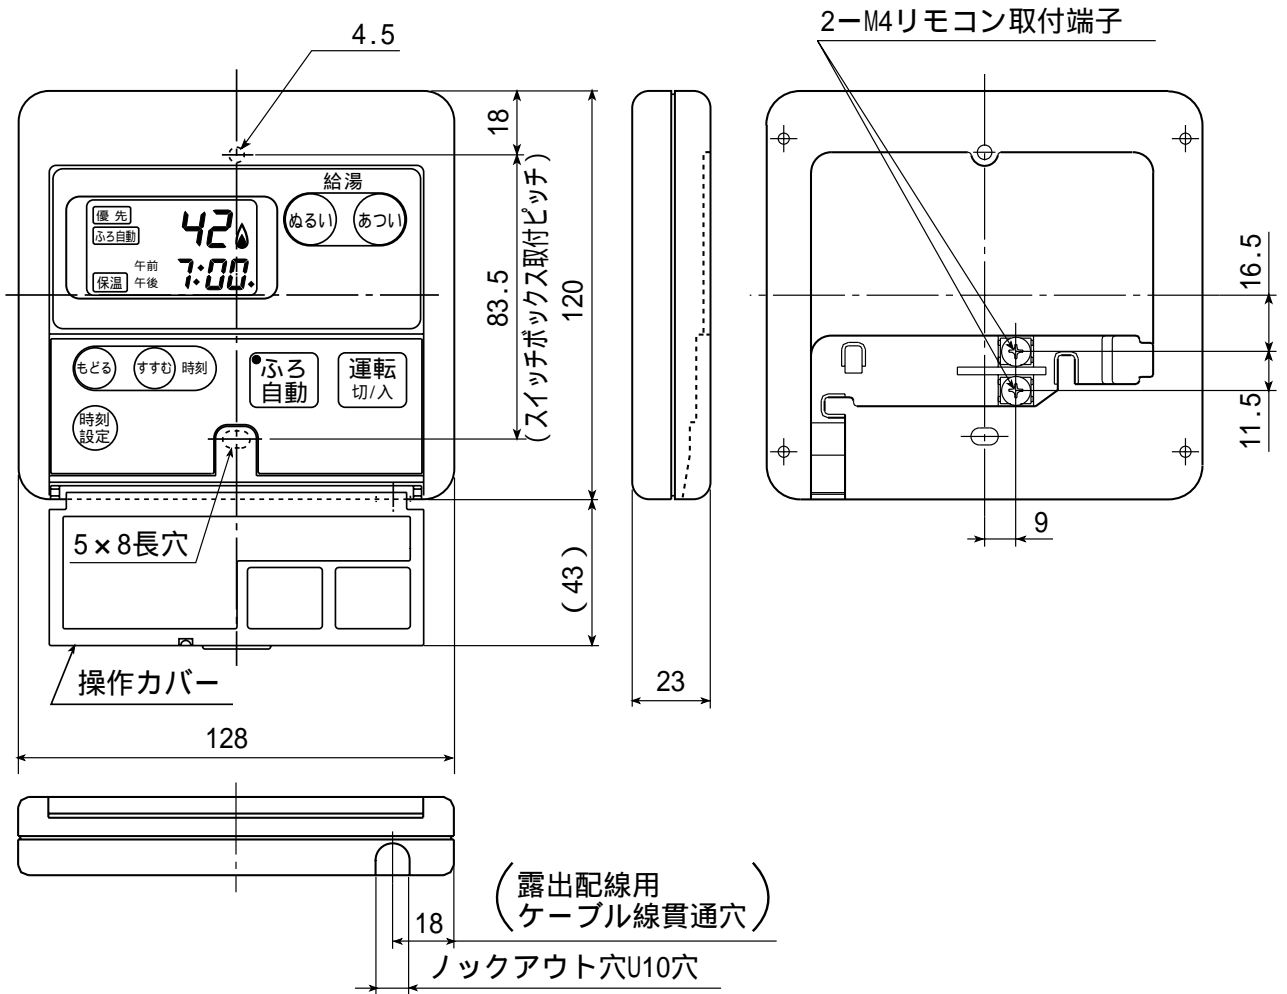

2心台所リモコン

---

MA-RK899A

---

■ 2心台所リモコン 〈別売品〉

[ 単位 : mm ]

MA-RK899A

外形寸法図