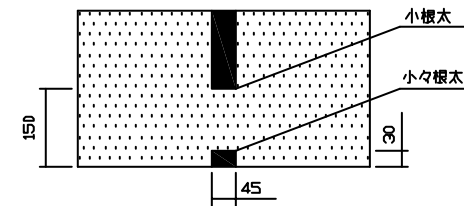

ヘッダー部 拡大図

小々根太 拡大図

A-A' 断面図

名称	小根太入りハード温水マット
型式	LFM-12D3D1-SKD
東京ガス株式会社	
METAL EX 住商メタレックス株式会社	