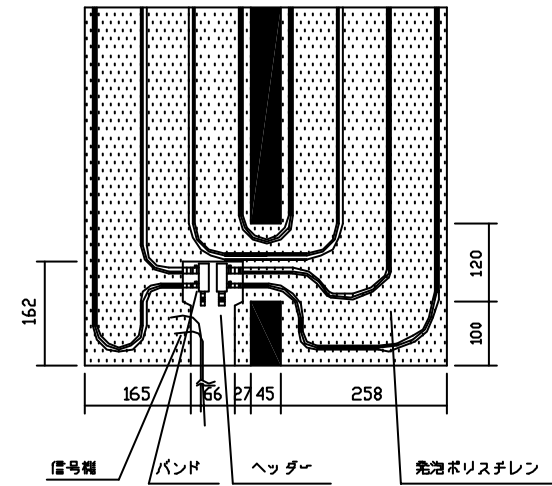

ヘッダー部 拡大図

小々根太 拡大図

A-A' 断面図

名称	小根太入りハード温水マット
型式	LFM-12D3D1-SKD
東京ガス株式会社	
METAL EX 住商メタレックス株式会社	