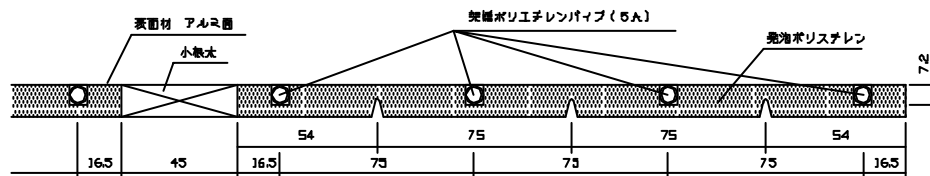

ヘッダー部 拡大図

小々根太 拡大図

A-A' 断面図

名称	小根太入りハード温水マット
型式	LFM-12D3D1-SKD
東京ガス株式会社	
METAL EX 住商メタレックス株式会社	